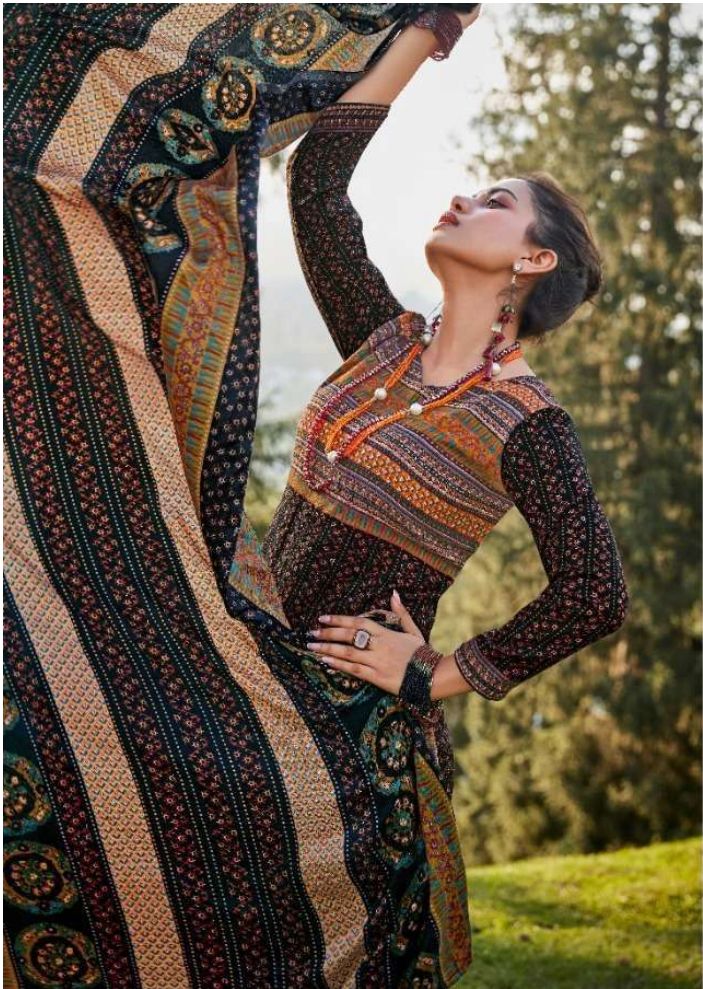

# WINTER NOVA

 **Zulfat**<sup>®</sup>  
Designer Suits

456-001

Zulfat  
L'ÉLEGANCE

**Zulfat**  
Designs

456-004

 **Zulfat**  
456-006

**Zulfat**  
456-009

456-005

456-002

 **Zulfat**  
DESIGNER WEAR

456-010

456-001

456-002

456-003

456-004