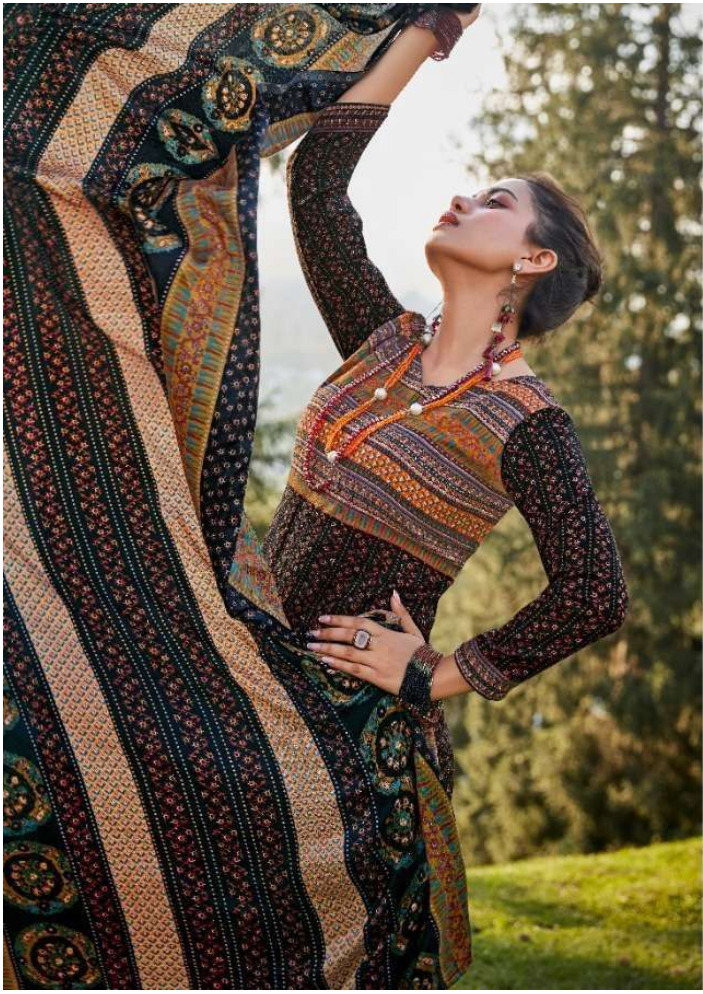

WINTER NOVA

 **Zulfat**[®]
Designer Suits

456-001

Zulfat
Designs

456-004

Zulfat
456-006

Zulfat
456-009

456-005

456-002

 **Zulfat**
DESIGNER WEAR

456-010

456-001

456-002

456-003

456-004

456-005