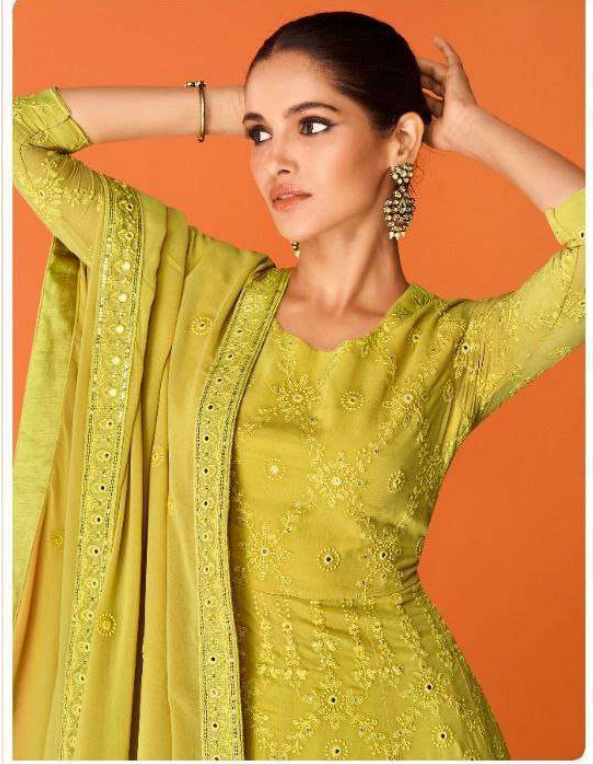

AASHIRWAD
CREATION

9323