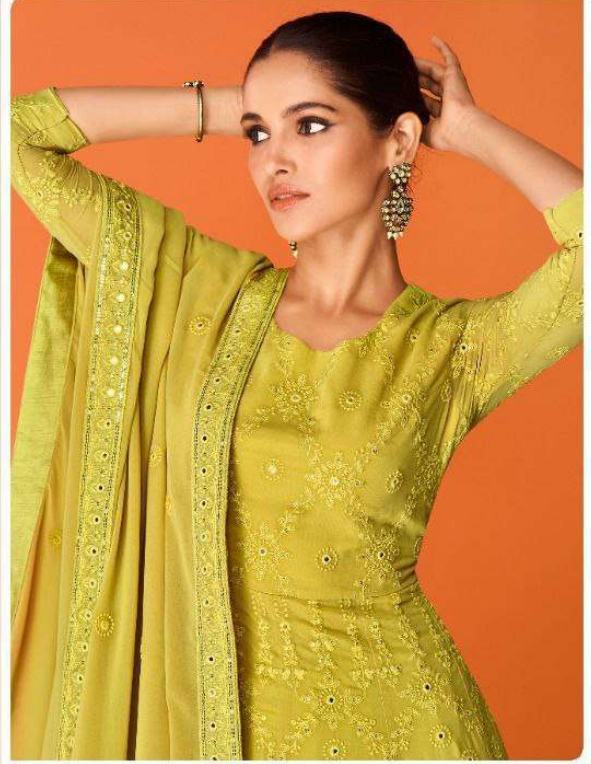

AASHIRWAD
CREATION

9323