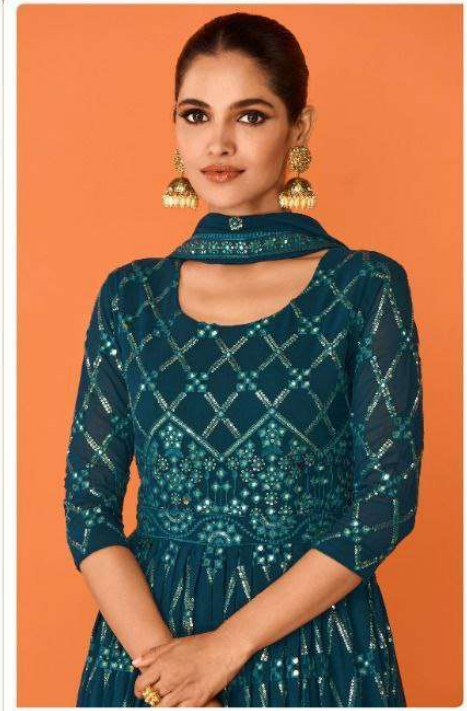

AASHIRWAD[®]
CREATION

9320

AASHIRWAD
CREATION

9321

AASHIRWAD
CREATIONS

9322

AASHIRWAD
CREATION

9323

A | AASHIRWAD[®]
CREATION

GULKAND[®]
A brand by Aashirwad

Imara

DESIGN	PRICE	DESCRIPTION
9320	2395	~ TOP ~ REAL GEORGETTE (FREE SIZE STITCH)
9321	2395	~ INNER ~ SILK SANTOON
9322	2395	~ BOTTOM ~ SILK SANTOON
9323	2395	~ DUPTTA ~ REAL GEORGETTE
9324	2395	