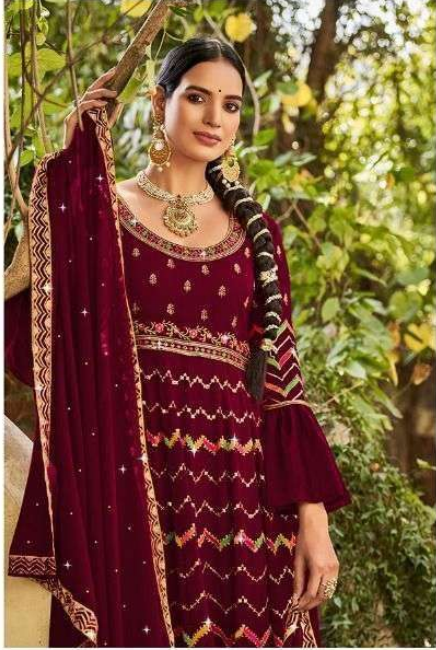

Decorative text at the top left of the page.

LOOK#921

LOOK#922

LOOK#923

ہیٹھن-شوکھت ہنہ گنہہ نکلہ گل اپنہو ہنہ شہنشاہتہ گلہ ہنہ ہنہ ہنہ
ہنہ ہنہ ہنہ ہنہ ہنہ ہنہ ہنہ ہنہ ہنہ ہنہ ہنہ ہنہ ہنہ ہنہ ہنہ ہنہ ہنہ ہنہ

Be your own star in the night sky. Fashion is not just about looks, it's about confidence.

LOOK#924

FLORAL

ANAKALI COLLECTION

LOOK#921

LOOK#922

LOOK#923

LOOK#924

FLORAL

ANARKALI COLLECTION

D.NO.	PRICE	DESCRIPTION
921	1895/-	*FABRIC DETAILS*
922	1895/-	TOP : GEORGETTE WITH HEAVY EMBROIDERY WORK
923	1895/-	BOTTOM + INNER : DULL SANTOON
924	1895/-	DUPATTA: NAZNEEN WITH FOUR SIDE EMBROIDERY LACE AND DIAMON WORK
TOTAL AMOUNT :7580/- + GST		TOTAL PCS :04