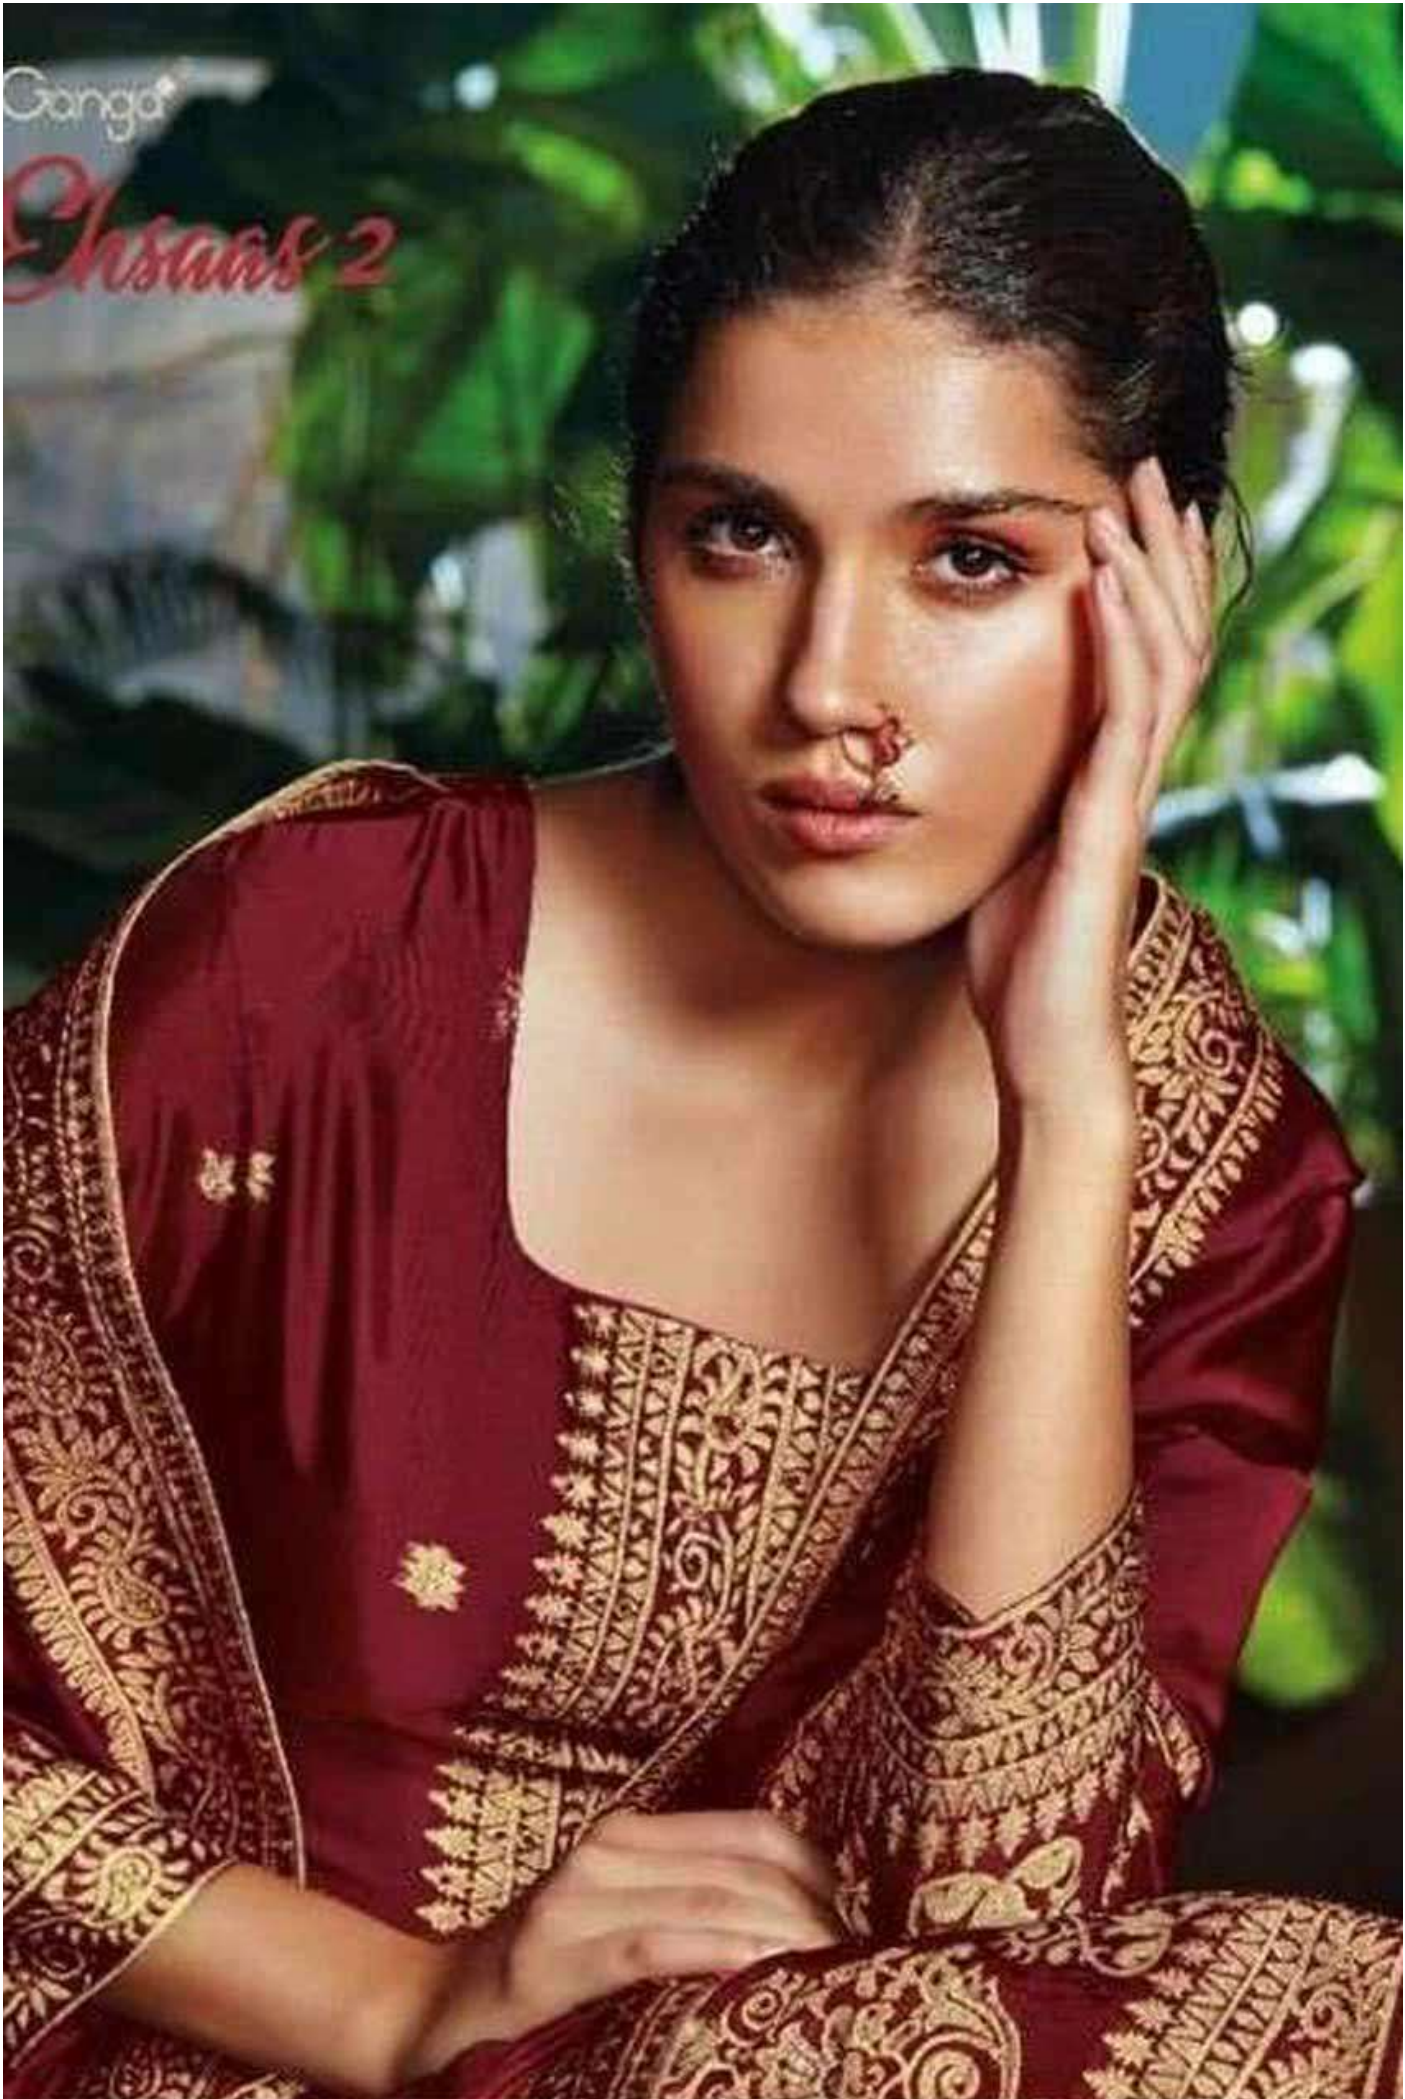

Ganga

*Ekans 2*

Ganga®

• C O R S O •

C0887

C0888

C0991

C0992

L0889

L0890

*Ehsaas 2*

PRODUCT NAME	<b>EHSAAS-2</b>
D.NO.	C0887-C0892
DESCRIPTION	<b>TOP</b> PURE BEMBERG SILK JACQUARD WITH HAND WORK  <b>BOTTOM</b> SILKY SATIN SOLID  <b>DUPATTA</b> PURE BEMBERG SILK JACQUARD WITH BORDER & TASSELS
HSN CODE	<b>540834</b>
PRICE	<b>2645/- EACH+GST(EXTRA)</b>