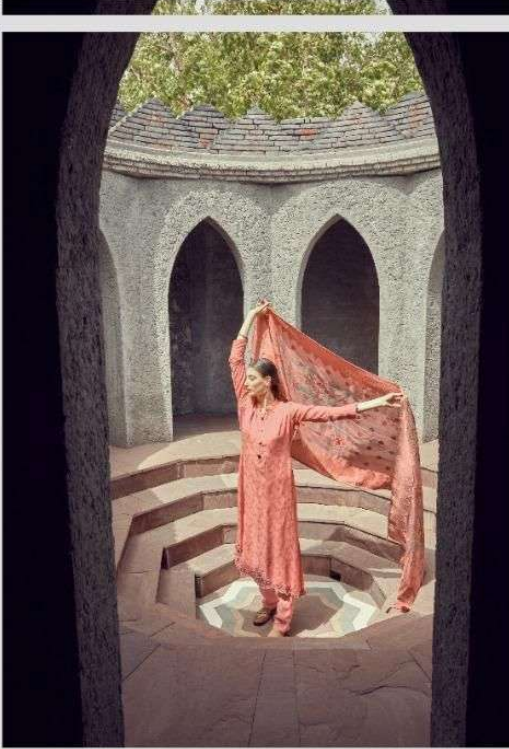

KARMA
DESIGNERS