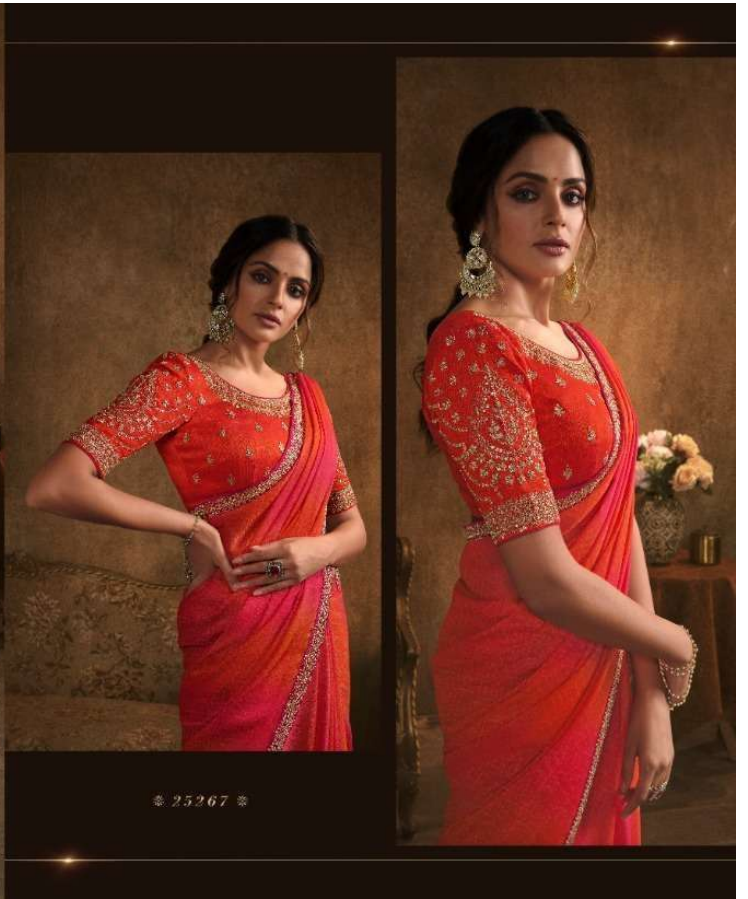

❖ 25261 ❖

※ 25262 ※

❖ 25261 ❖

❖ 25265 ❖

❖ 25267 ❖

25268

• 25261 •

• 25262 •

 **VINAY FASHION LLP**  
BANGALORE

VINAY FASHION PRESENTING

**HARSHA**  
 BY  
**SHEESHA**  
 (A BRAND BY VINAY)

**FABRIC DETAILS**

S.NO.	FABRIC	D.NO	RATE
1	SAREE : PRINTED CHIFFON WITH EMBROIDERED BORDER	25261	830/-
2		25262	830/-
3		25263	830/-
4		25264	830/-
5	BLOUSE : EMBROIDERED PURE SILK BLOUSE	25265	830/-
6		25266	830/-
7		25267	830/-
8		25268	830/-