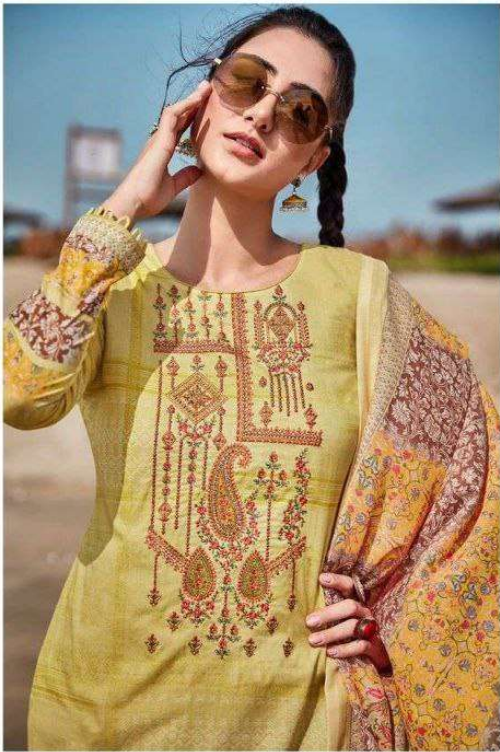

ممتاز آرٹس

MUMTAZ ARTS®

*Rangon Ki Dunya*

سماء  
Samaah

PURE LAWN COTTON DIGITAL PRINTS WITH NECK EMBROIDERY  
WITH BOX PALLU DIGITAL DUPATTA

MUMTAZ ARTS®  
Sanaah 20001

Saniah 20002

MUMTAZ ARTS®  
Sana'ah 20003