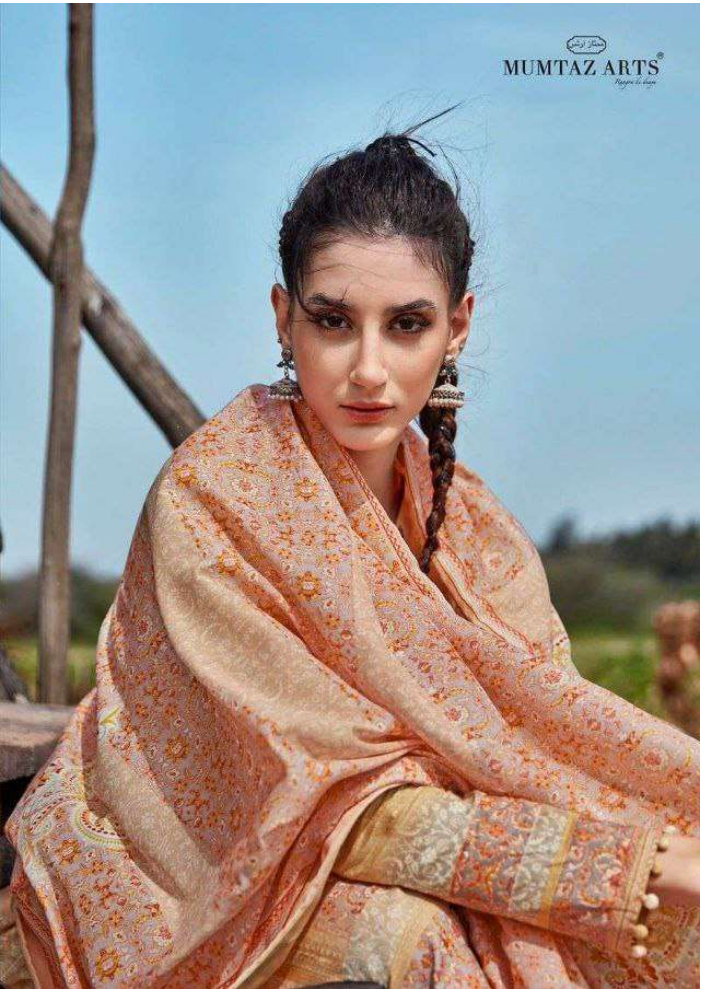

ممتاز آرٹس

MUMTAZ ARTS®

*Rangon Ki Dunya*

سماء  
Samaah

PURE LAWN COTTON DIGITAL PRINTS WITH NECK EMBROIDERY  
WITH BOX PALLU DIGITAL DUPATTA

MUMTAZ ARTS®  
Sanaah 20001

Saniah 20002

MUMTAZ ARTS®  
Sana'ah 20003