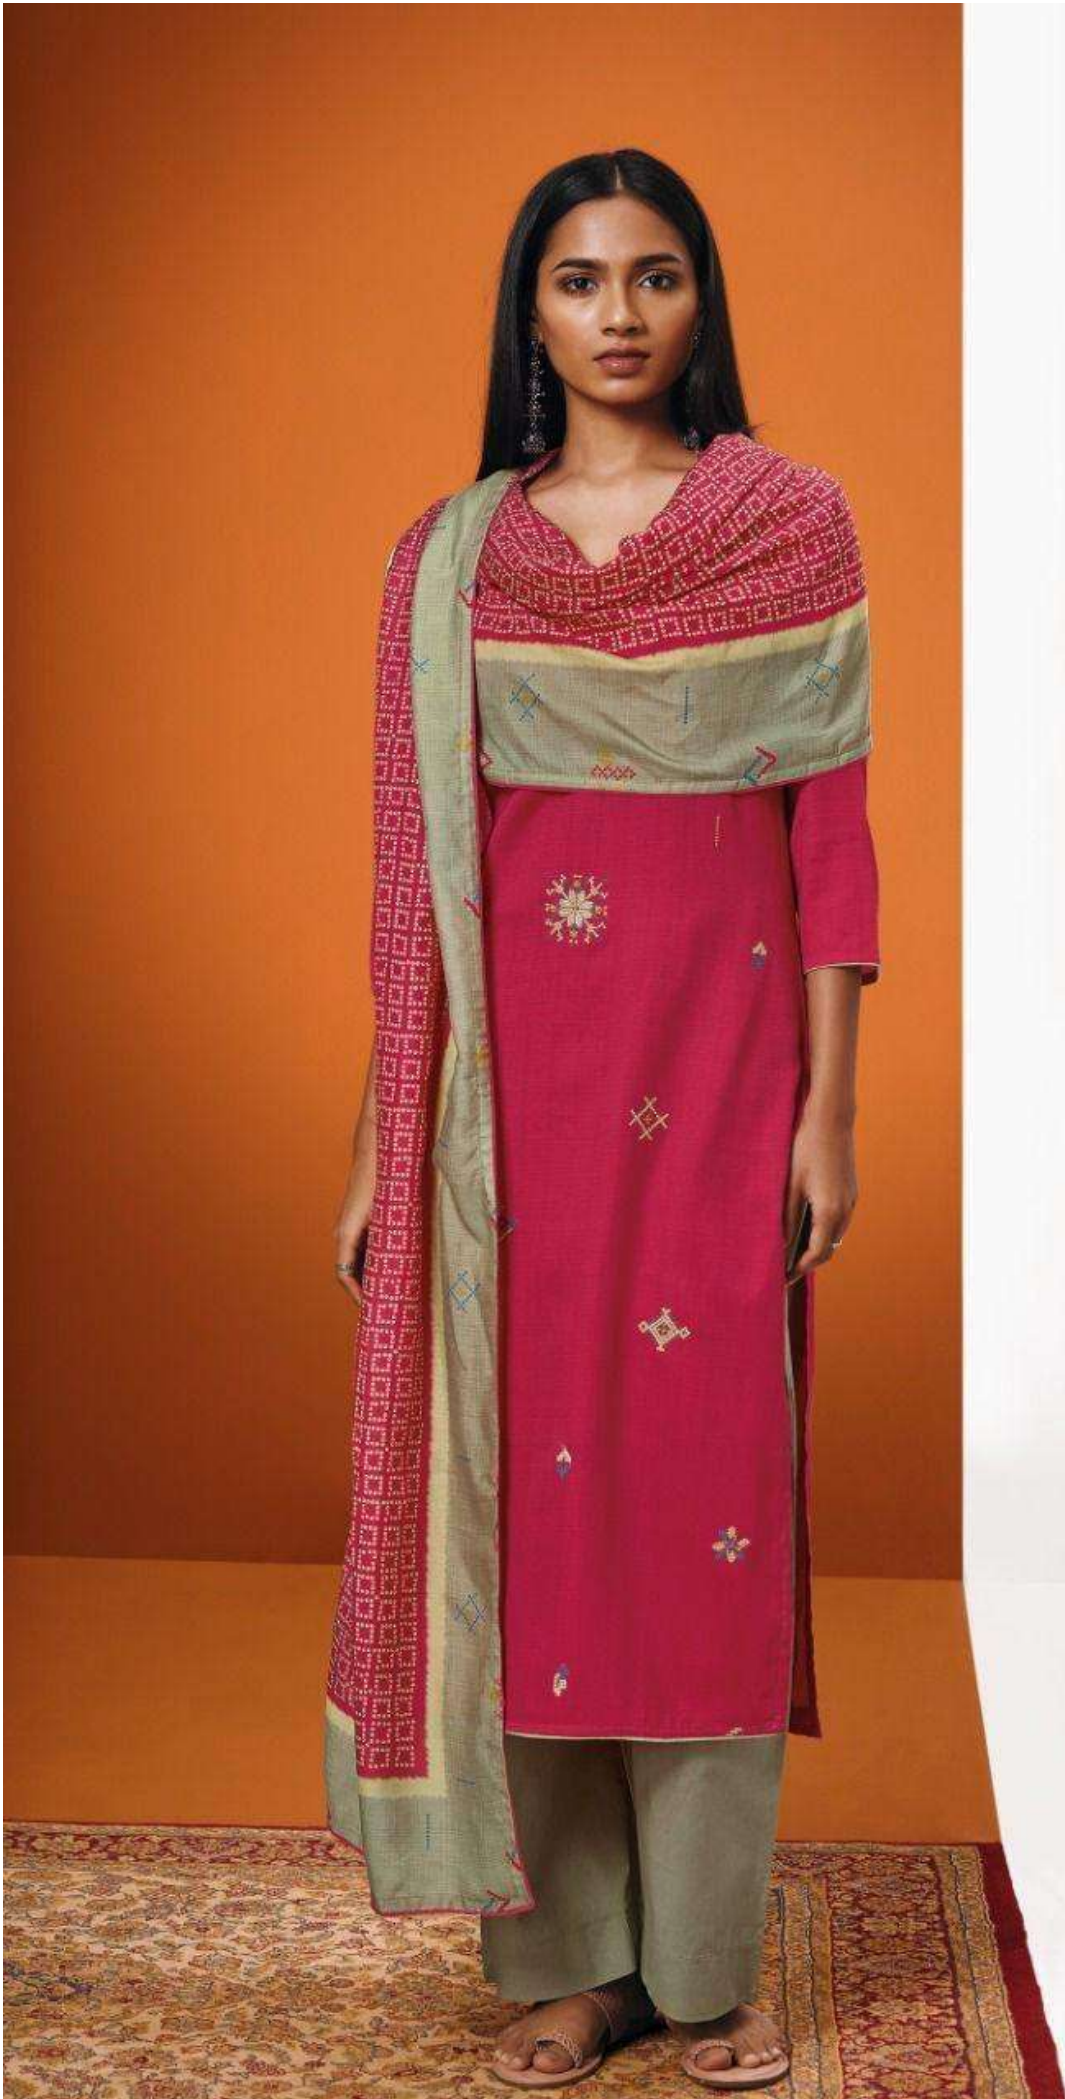

Ganga®

S1046-B

Ganga®

S1046-A

Ganga®

S1046-B

Ganga®

S1046-C

Ganga®

S1046-D

46-A

Ganga®

D.NO.S1046
ISHANA

PRODUCT NAME	ISHANA
D.NO.	S1046
DESCRIPTION	<p>TOP PREMIUM COTTON SATIN SOLID WITH EMBROIDERY</p> <p>BOTTOM PREMIUM COTTON SOLID</p> <p>DUPATTA FINEST BEMBERG LAWN PRINTED</p>
HSN CODE	520851
WHOLESALE PRICE	1605/- EACH+GST(EXTRA)