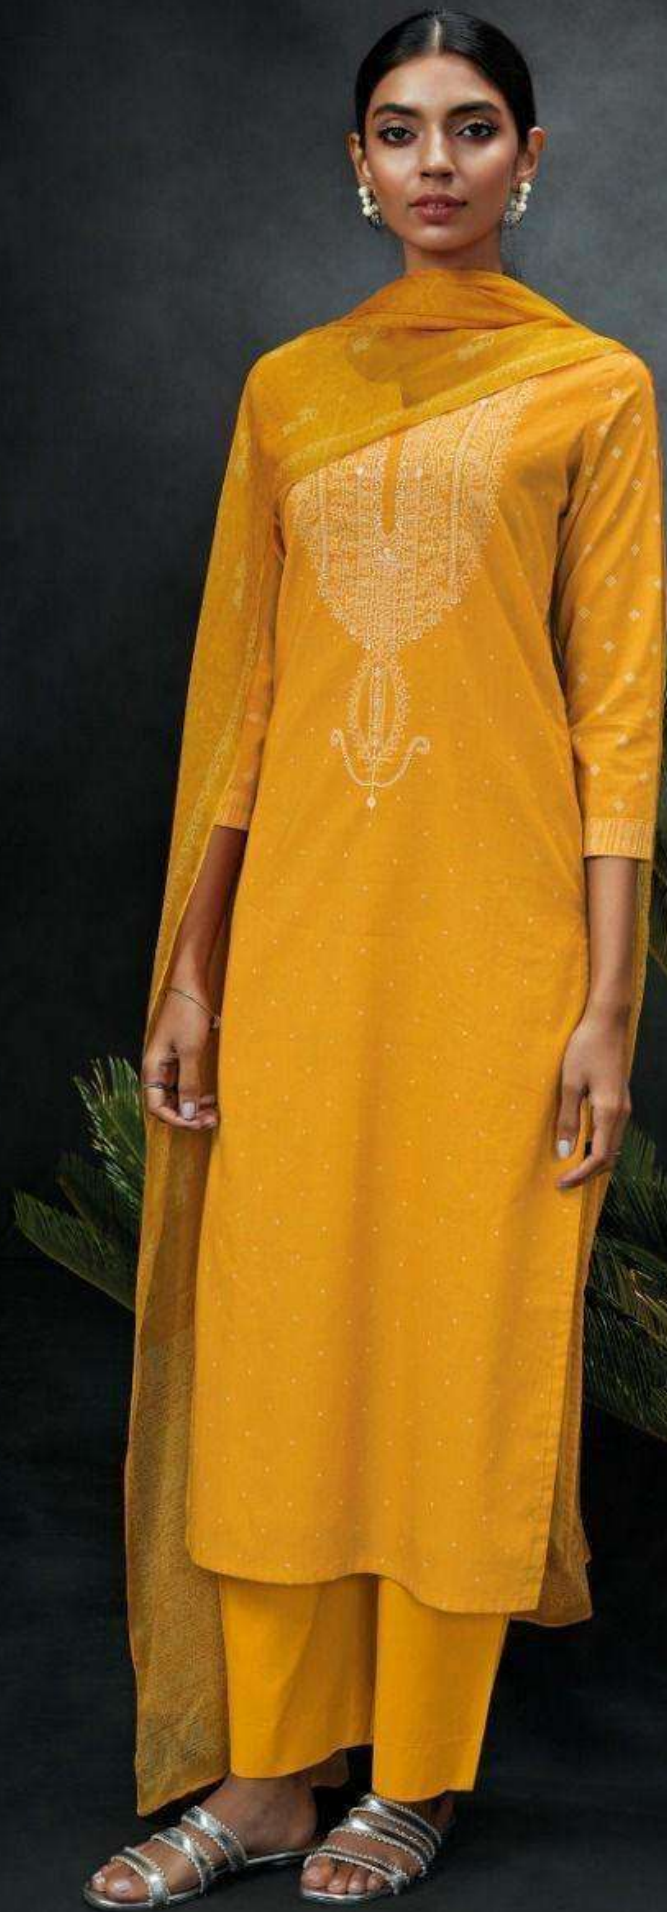

Ganga®

S0980-C

Ganga®

S0980-A

Ganga®

S0980-B

Ganga®

S0980-C

Ganga®

S0980-D

Ganga®

D.NO.S0980  
AADHYA

PRODUCT NAME	<b>AADHYA</b>
D.NO.	S0980
DESCRIPTION	<p><b>TOP</b> PREMIUM COTTON PRINTED WITH HEAVY HAND WORK</p> <p><b>BOTTOM</b> PREMIUM COTTON SOLID</p> <p><b>DUPATTA</b> FINEST BEMBERG CHIFFON JACQUARD PRINTED</p>
HSN CODE	<b>520851</b>
WHOLESALE PRICE	<b>1725/- EACH+GST(EXTRA)</b>