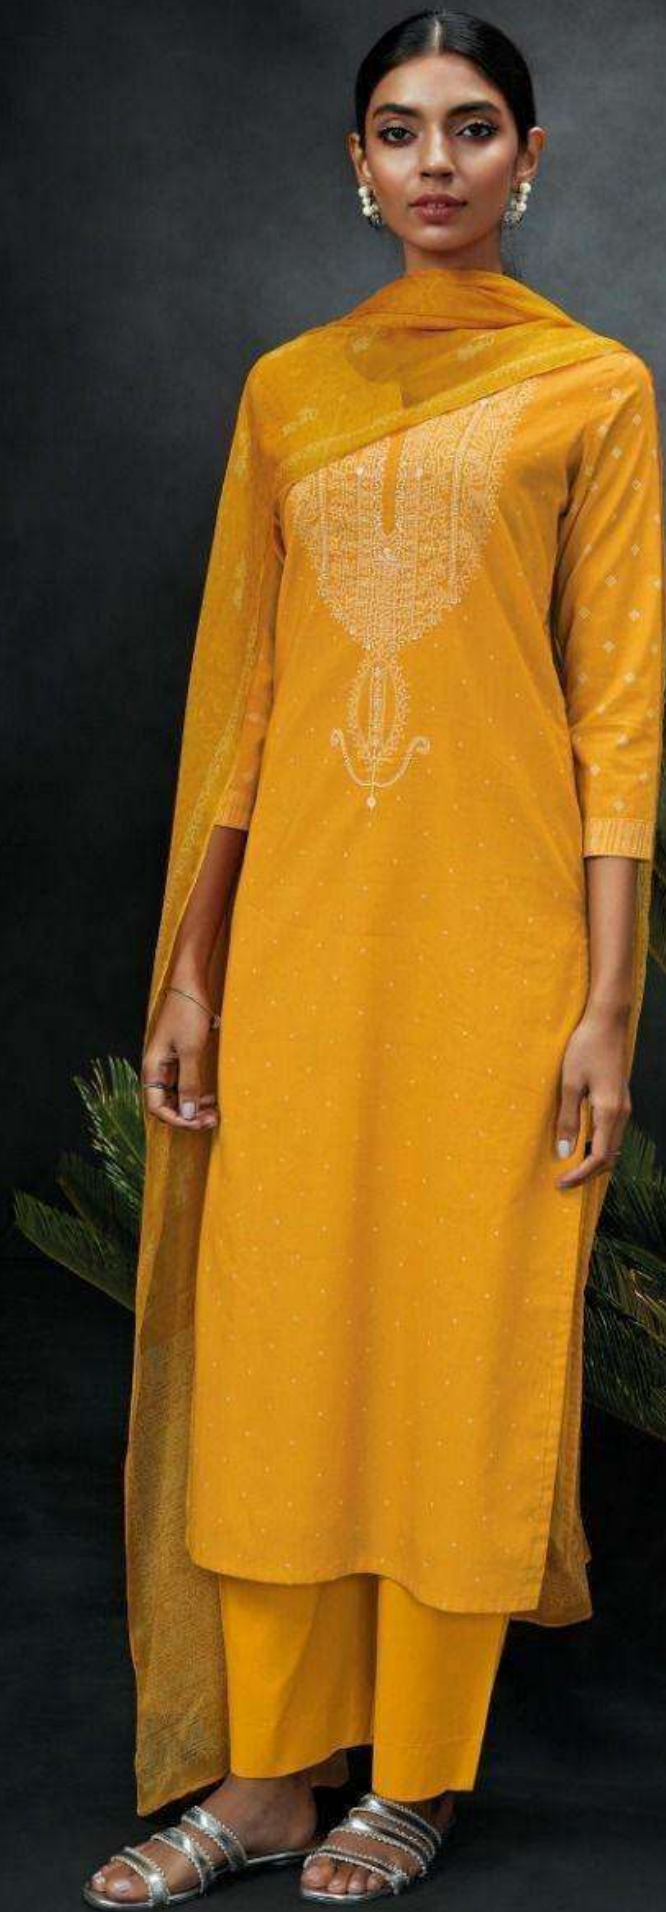

Ganga®

S0980-C

Ganga®

S0980-A

Ganga®

S0980-B

Ganga®

S0980-C

Ganga®

S0980-D

Ganga®

D.NO.S0980  
AADHYA

PRODUCT NAME	<b>AADHYA</b>
D.NO.	S0980
DESCRIPTION	<p><b>TOP</b> PREMIUM COTTON PRINTED WITH HEAVY HAND WORK</p> <p><b>BOTTOM</b> PREMIUM COTTON SOLID</p> <p><b>DUPATTA</b> FINEST BEMBERG CHIFFON JACQUARD PRINTED</p>
HSN CODE	<b>520851</b>
WHOLESALE PRICE	<b>1725/- EACH+GST(EXTRA)</b>