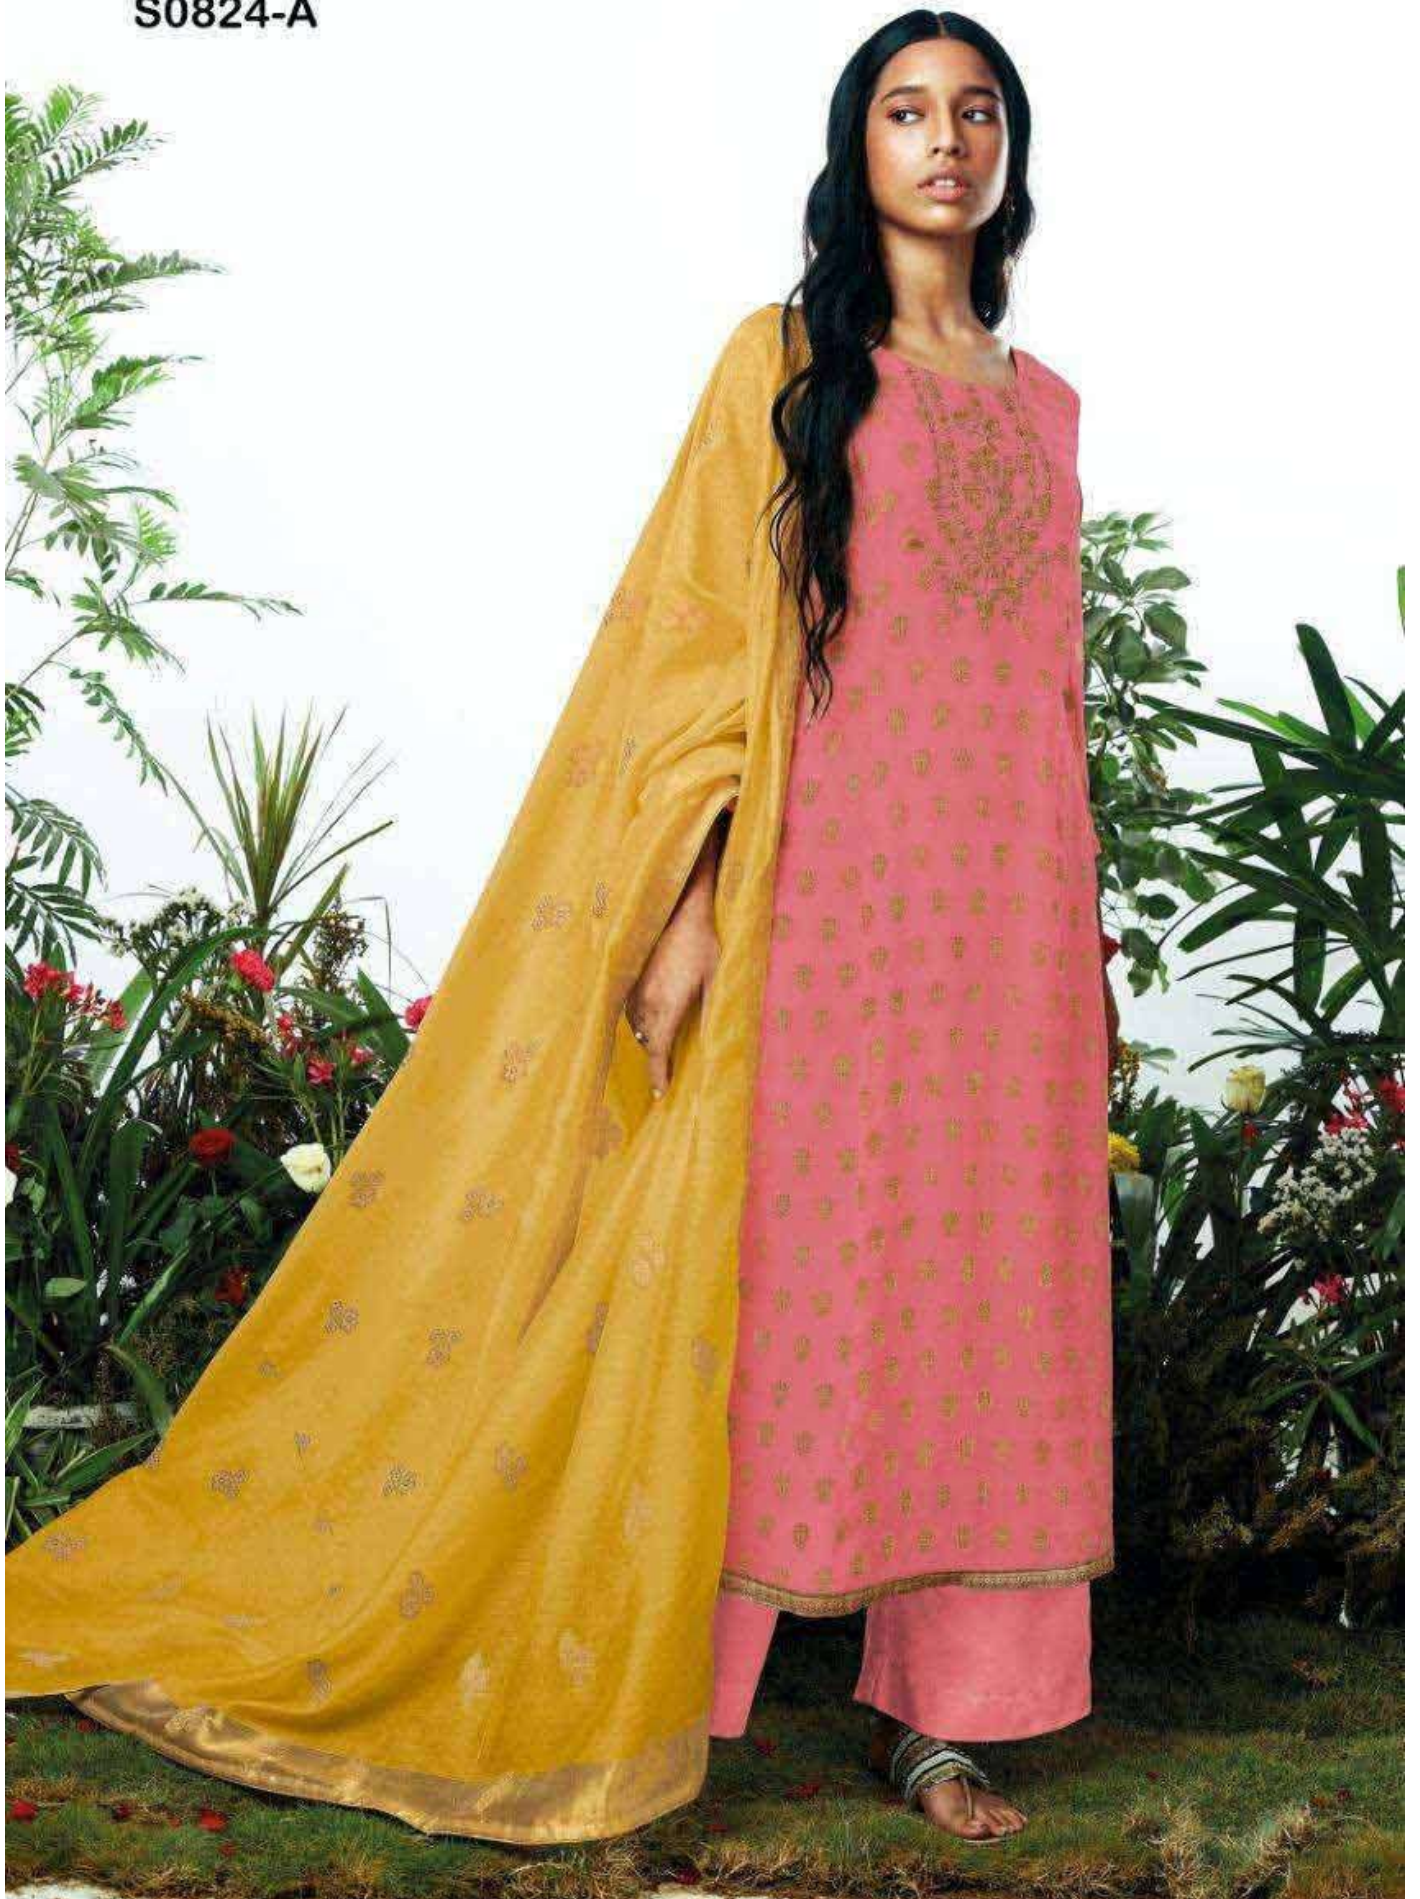

Ganga®

S0824-A

Ganga®

S0824-A

Ganga<sup>®</sup>

S0824-B

Ganga®

S0824-C

Ganga®

S0824-D

Ganga®  
S0824-C

PRODUCT NAME	<b>WILLA</b>
D.NO.	S0824
DESCRIPTION	<b>TOP</b> PREMIUM BEMBERG JACQUARD WITH CORD EMBROIDERY  <b>BOTTOM</b> PREMIUM COTTON SATIN SOLID  <b>DUPATTA</b> FINEST WOVEN KORA SILK JACQUARD WITH BORDER & TASSELS
HSN CODE	<b>540834</b>
WHOLESALE PRICE	<b>2175/- EACH+GST(EXTRA)</b>