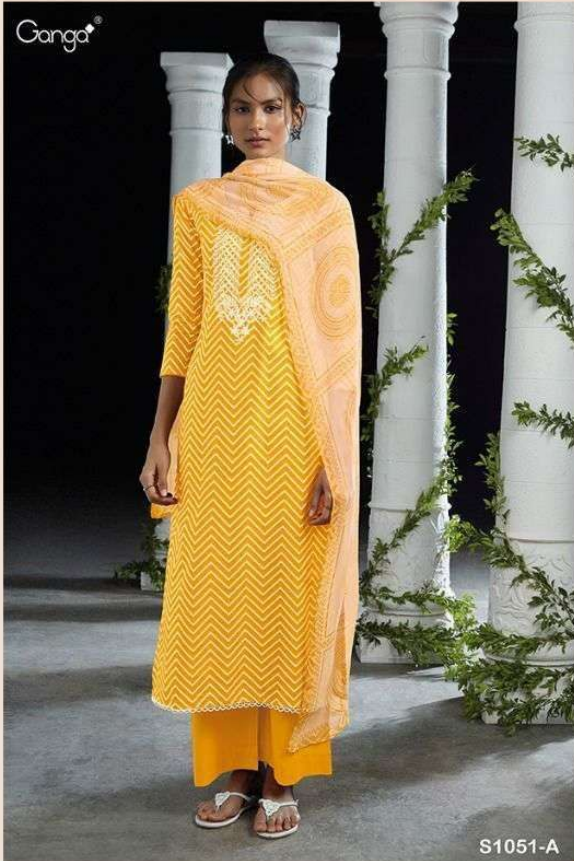

Ganga®

S1051-A

Ganga®

S1051-A

Ganga®

S1051-B

Ganga®

S1051-C

Ganga®

S1051-D

Ganga®

Ganga®

S1051-A

PRODUCT NAME	<b>SAORI</b>
D.NO.	S1051
DESCRIPTION	<b>TOP</b> PREMIUM COTTON PRINTED WITH EMBROIDERY  <b>BOTTOM</b> PREMIUM COTTON SOLID  <b>DUPATTA</b> PURE CHIFFON PRINTED
HSN CODE	<b>520851</b>
WHOLESALE PRICE	<b>1400/- EACH+GST(EXTRA)</b>