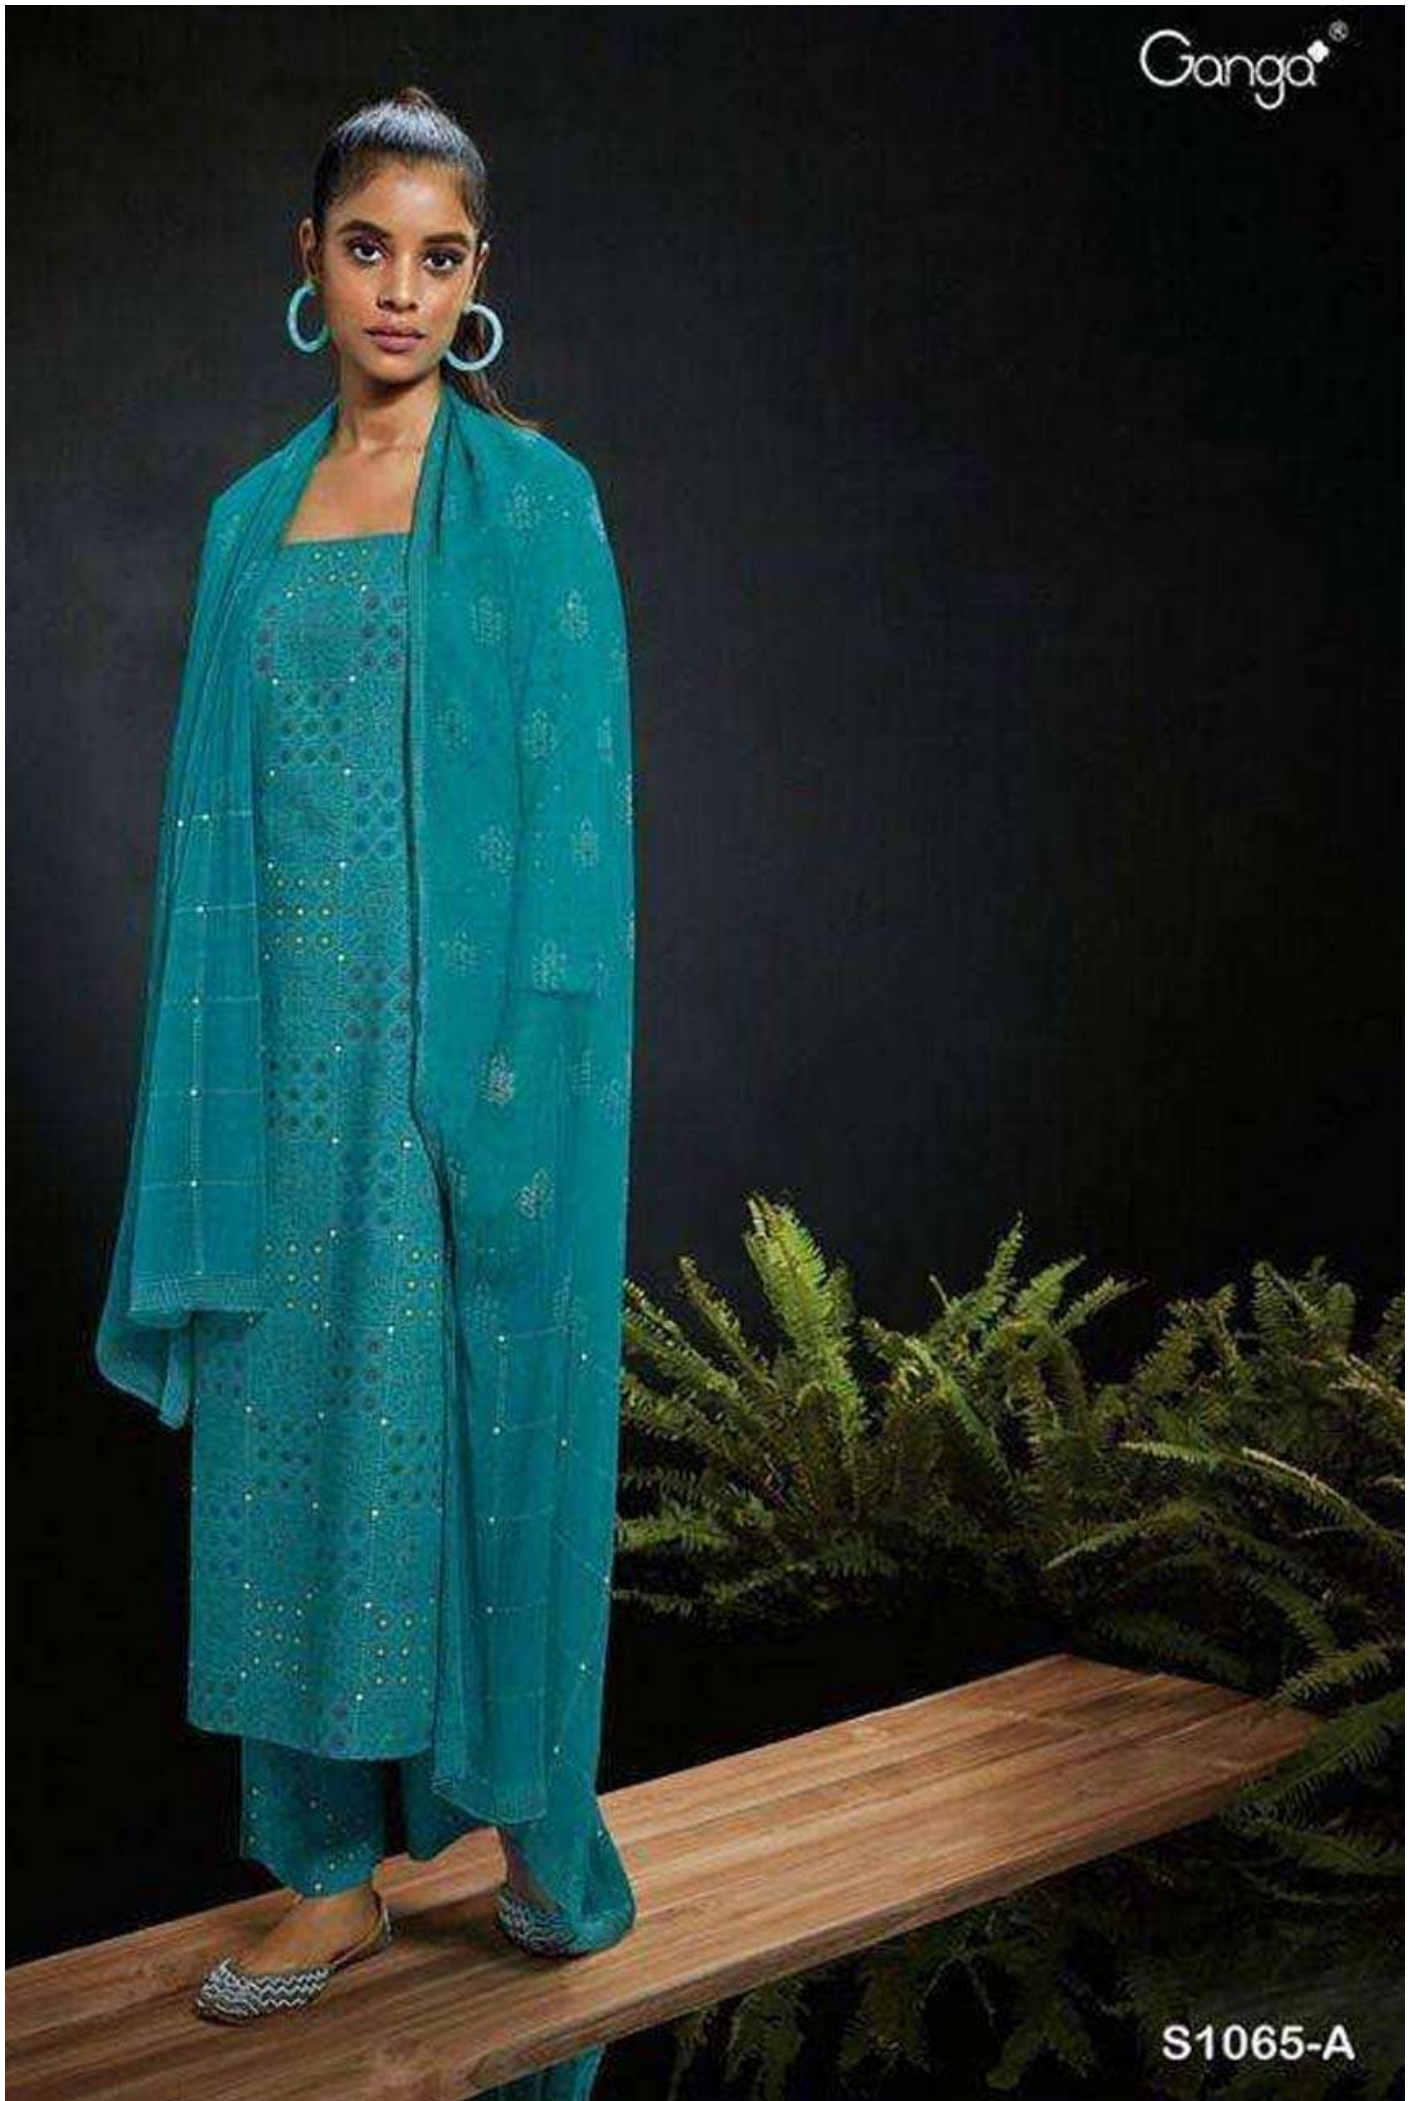

Ganga®

S1065-A