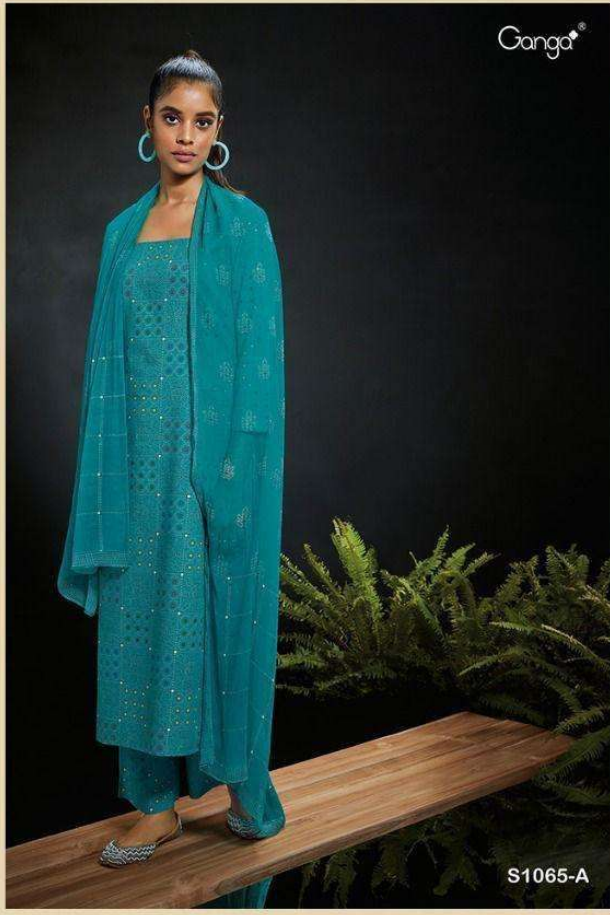

Ganga®

S1065-A

Ganga®

S1065-A

Ganga®

S1065-B

Ganga®

S1065-C

Ganga®

S1065-D

Ganga®

Ganga®

PRODUCT NAME	<b>TIMILA</b>
D.NO.	S1065
DESCRIPTION	<b>TOP/BOTTOM</b> PREMIUM COTTON PRINTED  <b>DUPATTA</b> PURE CHIFFON PRINTED
HSN CODE	<b>520851</b>
WHOLESALE PRICE	<b>1120/- EACH+GST(EXTRA)</b>