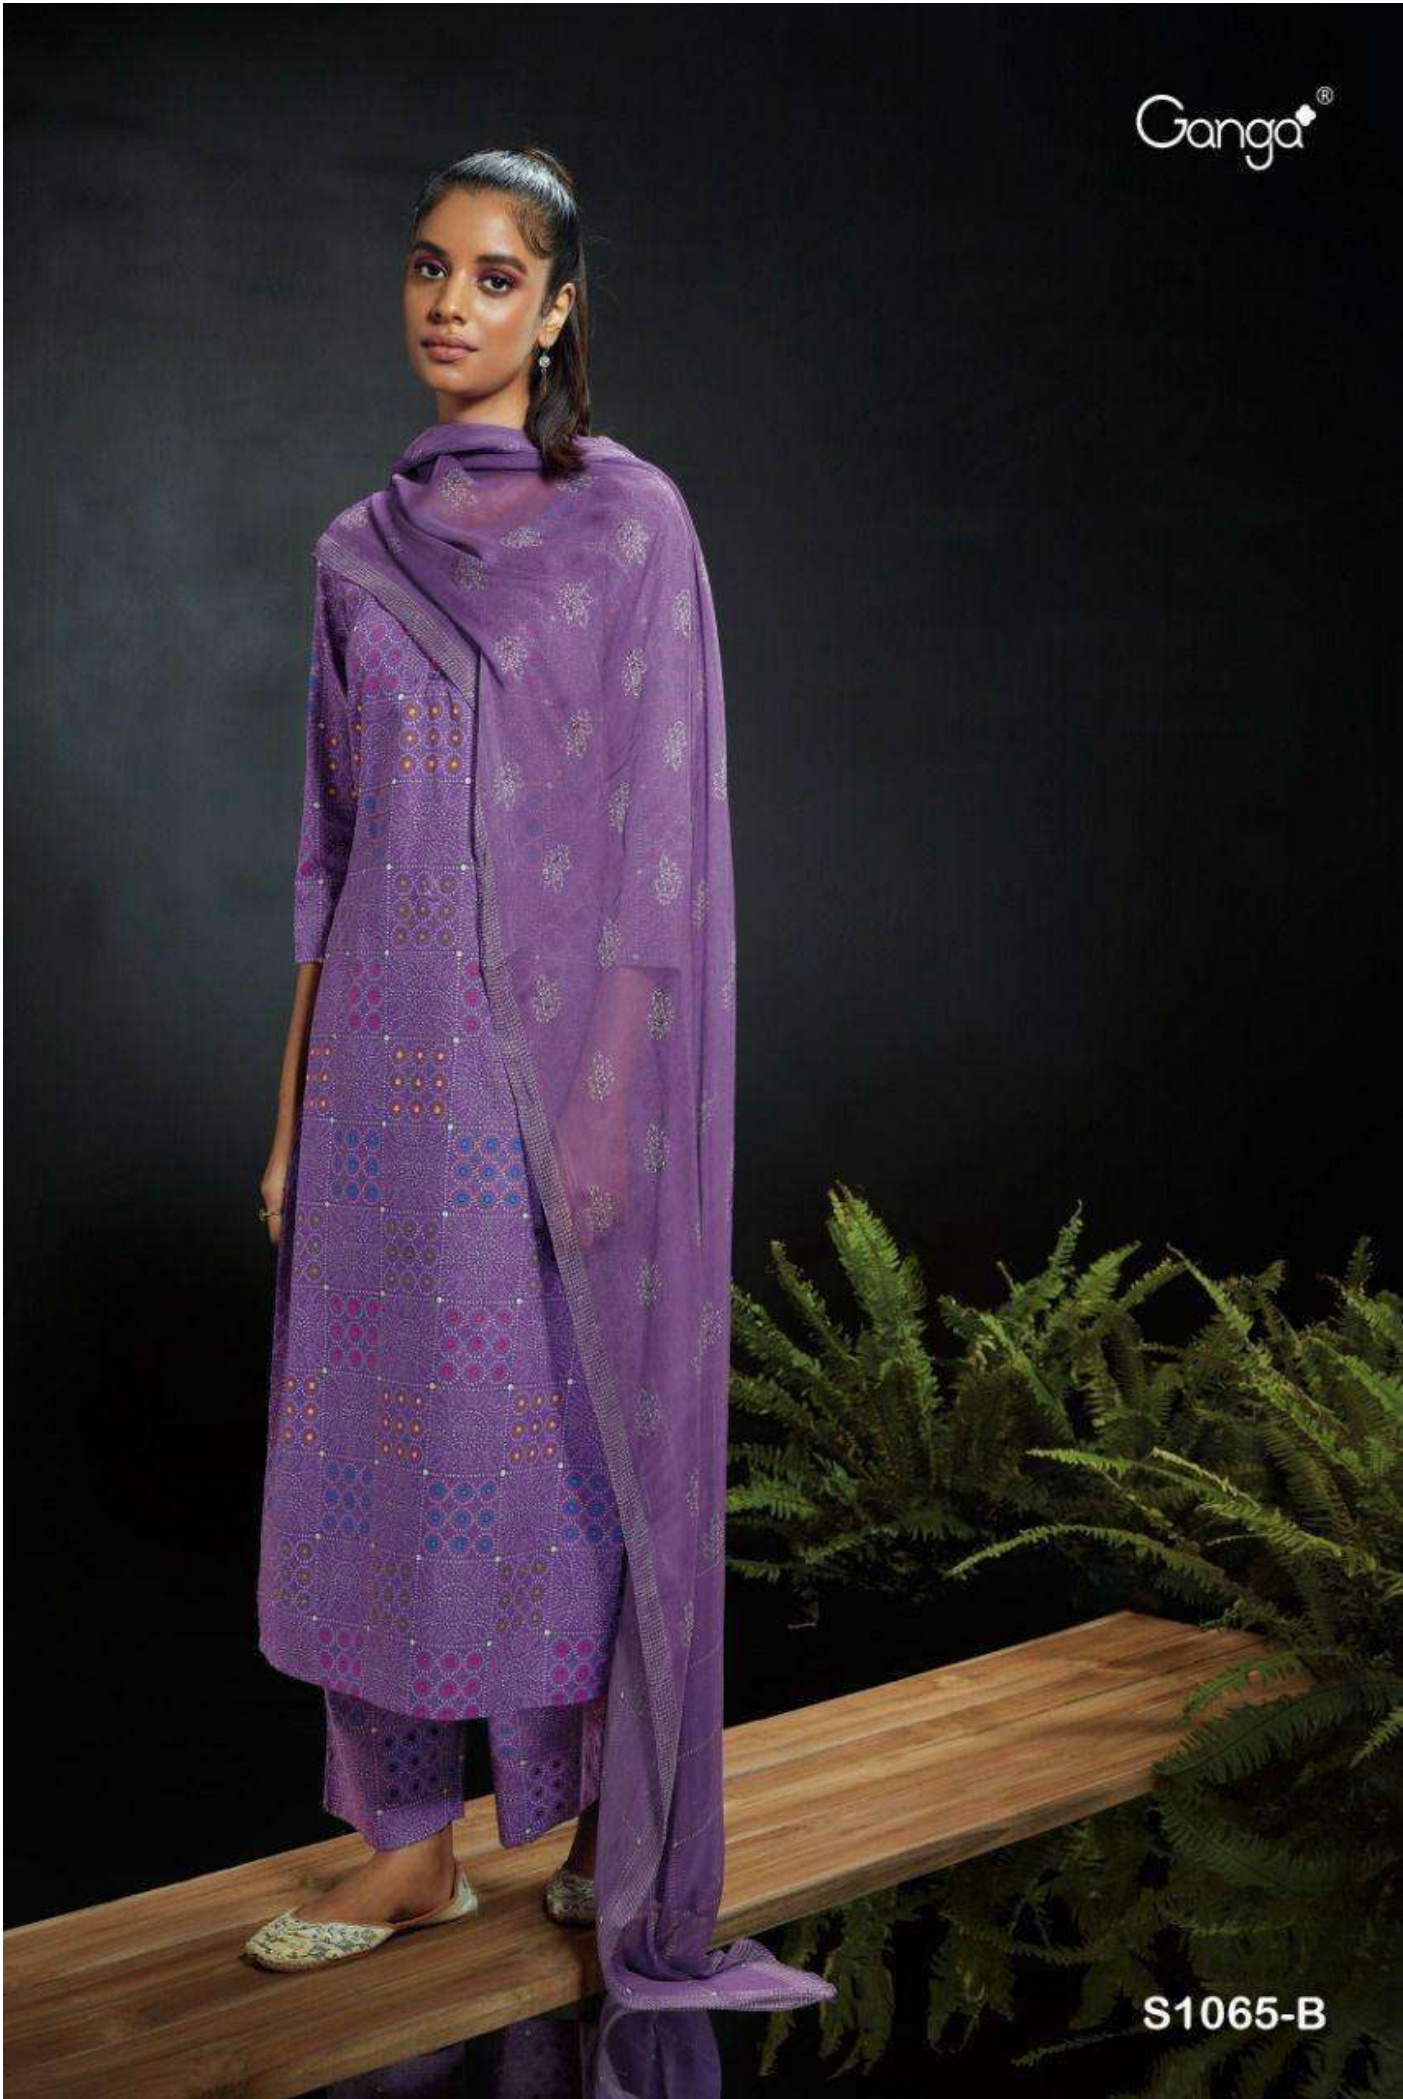

Ganga®

S1065-B