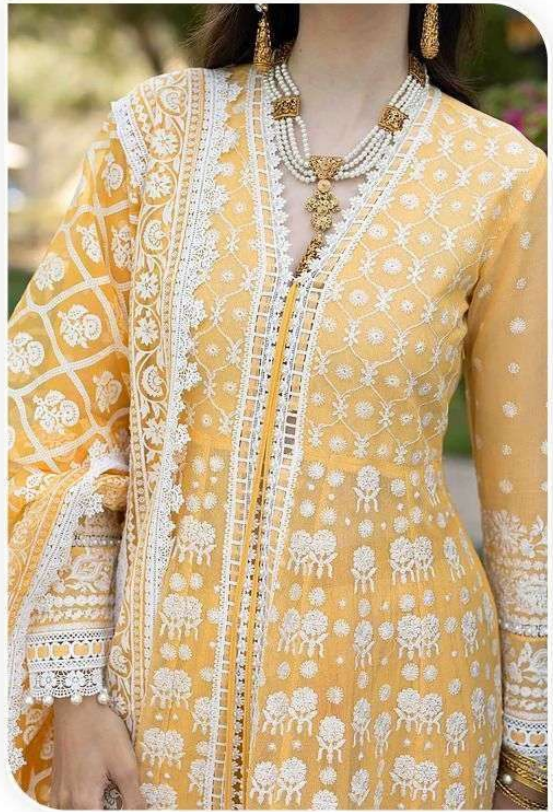

DS

1641

1642

DS

1643

S

1645

DS

1641

1642

1645

1646

1643

1644

DEEPSY
 SUITS
SOBIA NAZIR
LUXURY
Lawn '22