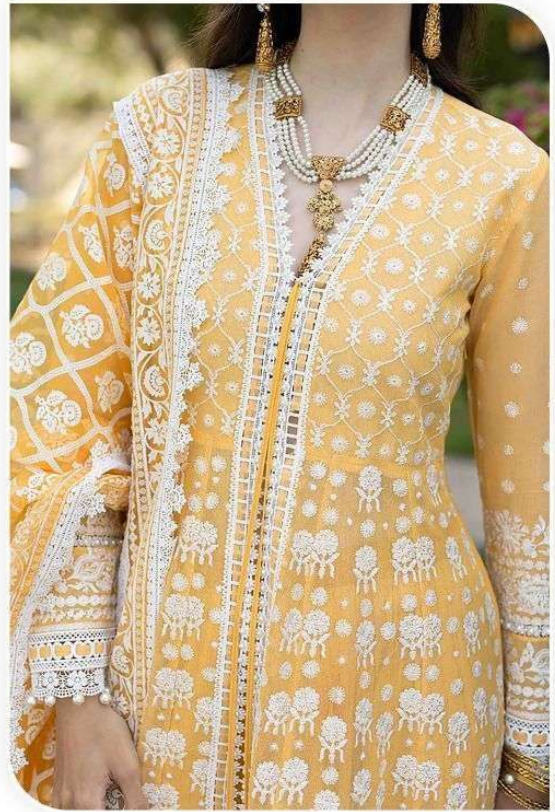

DS

1641

DS

1643

S

1645

DS

1641

1642

1645

1646

1643

1644

DEEPSY
SUITS
SOBIA NAZIR
LUXURY
Lawn '22