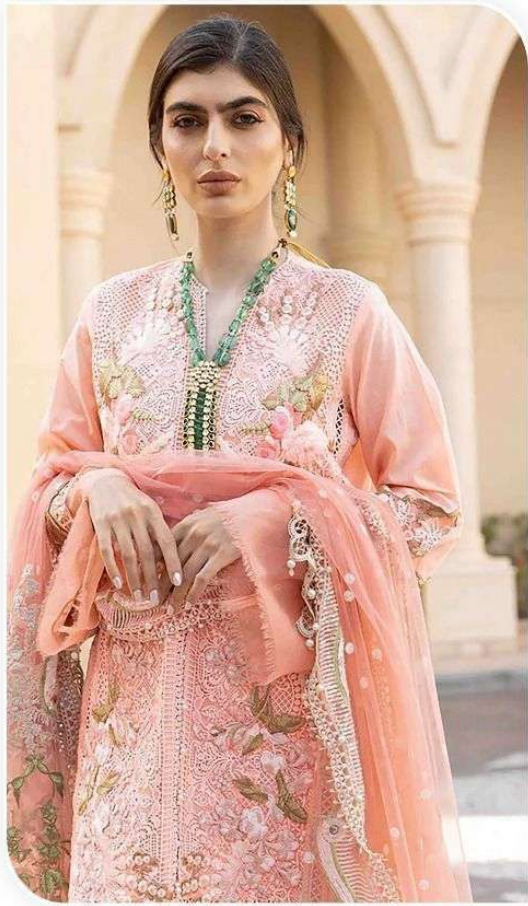

DS

1641

1642

DS

1643

S

1645

DS

1641

1642

1645

1646

1643

1644

DEEPSY
 SUITS
SOBIA NAZIR
LUXURY
Lawn '22