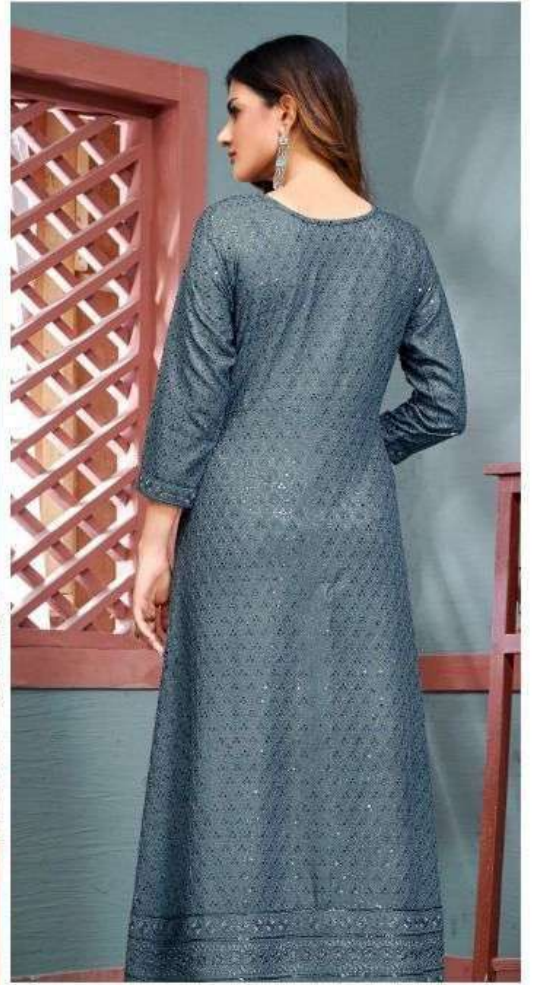

Center Cut Gown

Size Available

S, M, L, XL, XXL, 3XL, 4XL, 5XL