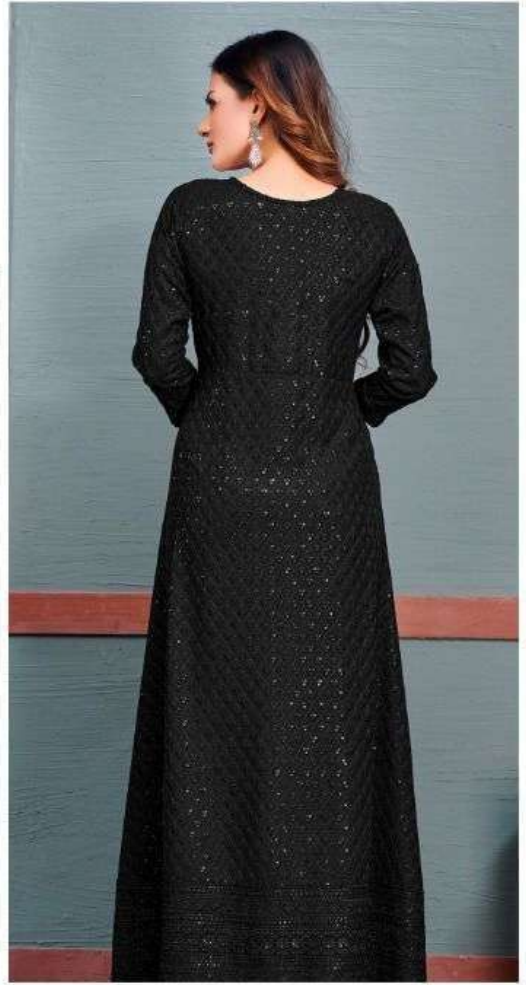

Center Cut Gown

Size Available

S, M, L, XL, XXL, 3XL, 4XL, 5XL