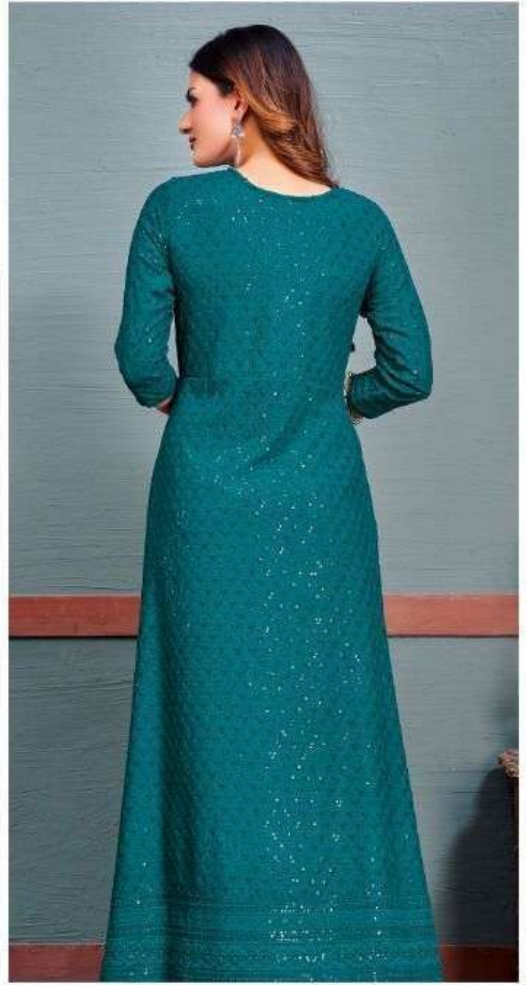

Center Cut Gown

Size Available

S, M, L, XL, XXL, 3XL, 4XL, 5XL