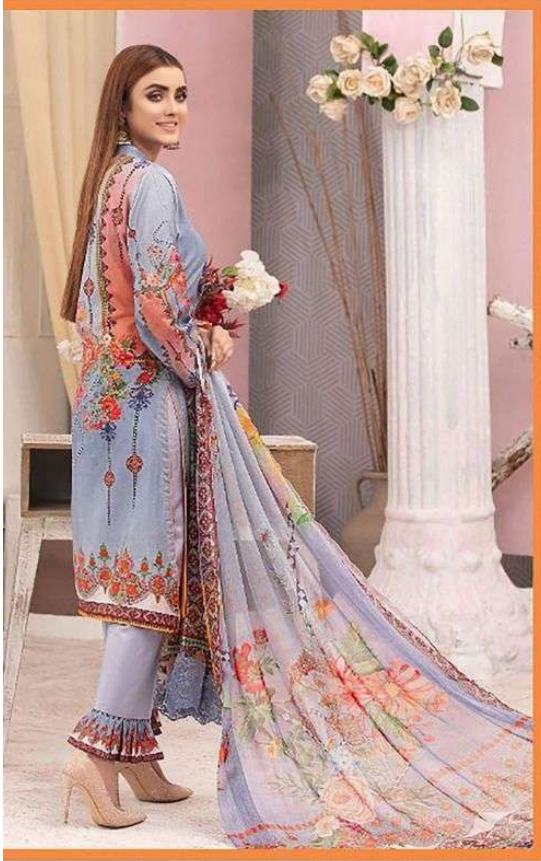

Top - 2.50 Mtr.
Bottom - 2.50 Mtr.
Dupatta - 2.25 Mtr.

Top - 2.50 Mtr.
Bottom - 2.50 Mtr.
Dupatta - 2.25 Mtr.

Top - 2.50 Mtr.
Bottom - 2.50 Mtr.
Dupatta - 2.25 Mtr.

nafisa-cotton-ayesha-ibrahim-vol-3-cotton-salwar-suits

Top - 2.50 Mtr.
Bottom - 2.50 Mtr.
Dupatta - 2.25 Mtr.

Top - 2.50 Mtr.
Bottom - 2.50 Mtr.
Dupatta - 2.25 Mtr.

nafisa-cotton-ayesha-ibrahim-vol-3-cotton-salwar-suits

Top - 2.50 Mtr.
Bottom - 2.50 Mtr.
Dupatta - 2.25 Mtr.