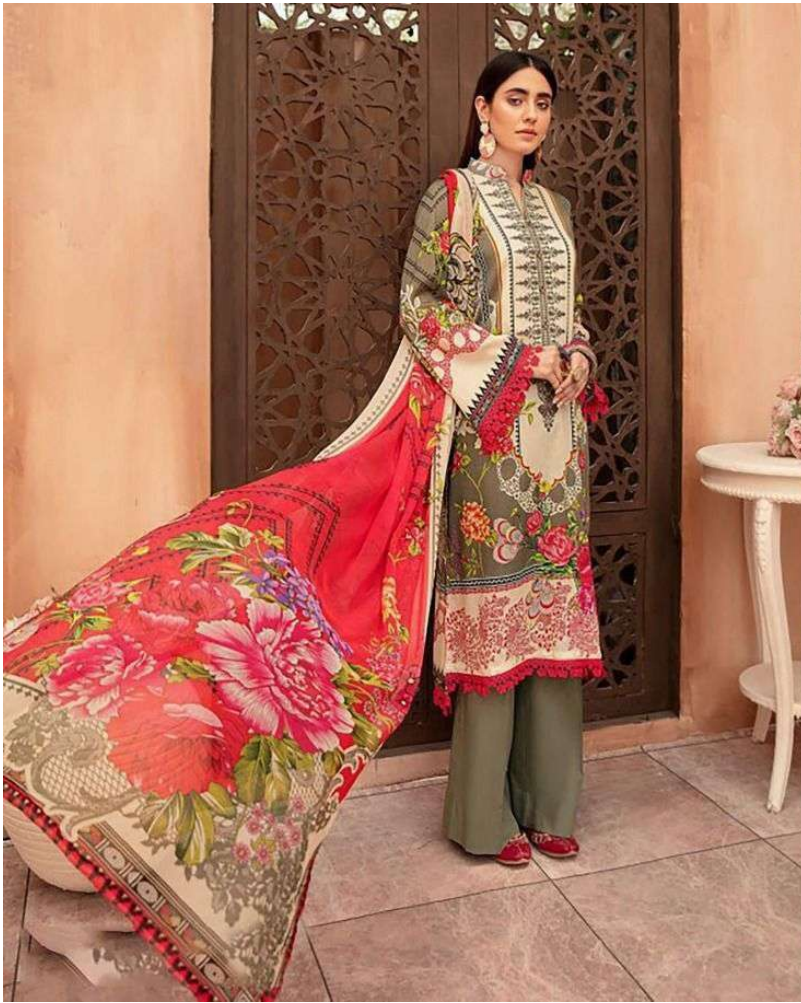

Top - 2.50 Mtr.
Bottom - 2.50 Mtr.
Dupatta - 2.25 Mtr.

Top - 2.50 Mtr.
Bottom - 2.50 Mtr.
Dupatta - 2.25 Mtr.

Top - 2.50 Mtr.
Bottom - 2.50 Mtr.
Dupatta - 2.25 Mtr.

nafisa-cotton-ayesha-ibrahim-vol-3-cotton-salwar-suits

Top - 2.50 Mtr.
Bottom - 2.50 Mtr.
Dupatta - 2.25 Mtr.

Top - 2.50 Mtr.
Bottom - 2.50 Mtr.
Dupatta - 2.25 Mtr.

nafisa-cotton-ayesha-ibrahim-vol-3-cotton-salwar-suits

Top - 2.50 Mtr.
Bottom - 2.50 Mtr.
Dupatta - 2.25 Mtr.