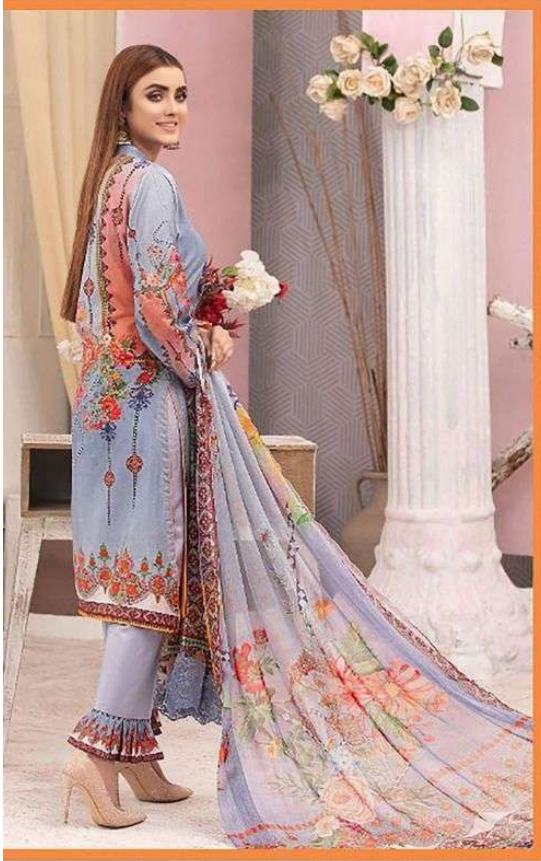

Top - 2.50 Mtr.
Bottom - 2.50 Mtr.
Dupatta - 2.25 Mtr.

Top - 2.50 Mtr.
Bottom - 2.50 Mtr.
Dupatta - 2.25 Mtr.

Top - 2.50 Mtr.
Bottom - 2.50 Mtr.
Dupatta - 2.25 Mtr.

nafisa-cotton-ayesha-ibrahim-vol-3-cotton-salwar-suits

Top - 2.50 Mtr.
Bottom - 2.50 Mtr.
Dupatta - 2.25 Mtr.