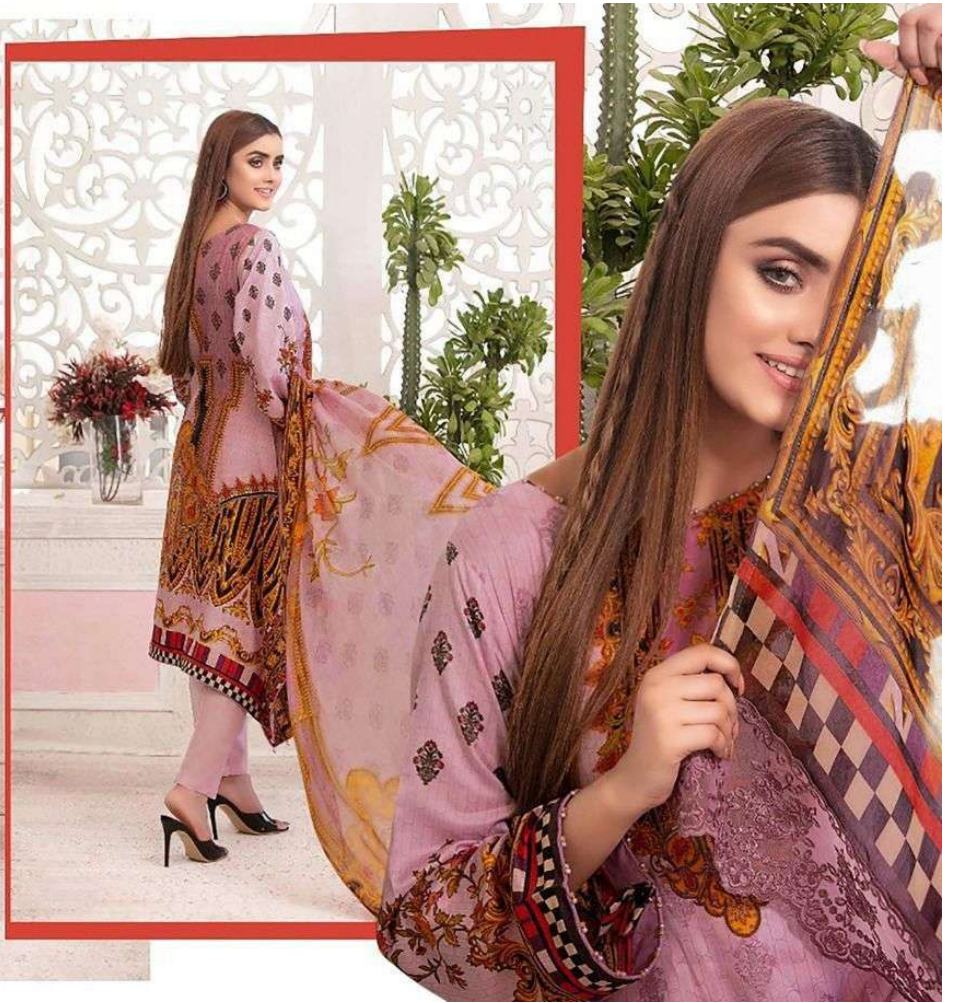

Top - 2.50 Mtr.
Bottom - 2.50 Mtr.
Dupatta - 2.25 Mtr.

Top - 2.50 Mtr.
Bottom - 2.50 Mtr.
Dupatta - 2.25 Mtr.

Top - 2.50 Mtr.
Bottom - 2.50 Mtr.
Dupatta - 2.25 Mtr.

nafisa-cotton-ayesha-ibrahim-vol-3-cotton-salwar-suits

Top - 2.50 Mtr.
Bottom - 2.50 Mtr.
Dupatta - 2.25 Mtr.

Top - 2.50 Mtr.
Bottom - 2.50 Mtr.
Dupatta - 2.25 Mtr.

nafisa-cotton-ayesha-ibrahim-vol-3-cotton-salwar-suits

Top - 2.50 Mtr.
Bottom - 2.50 Mtr.
Dupatta - 2.25 Mtr.