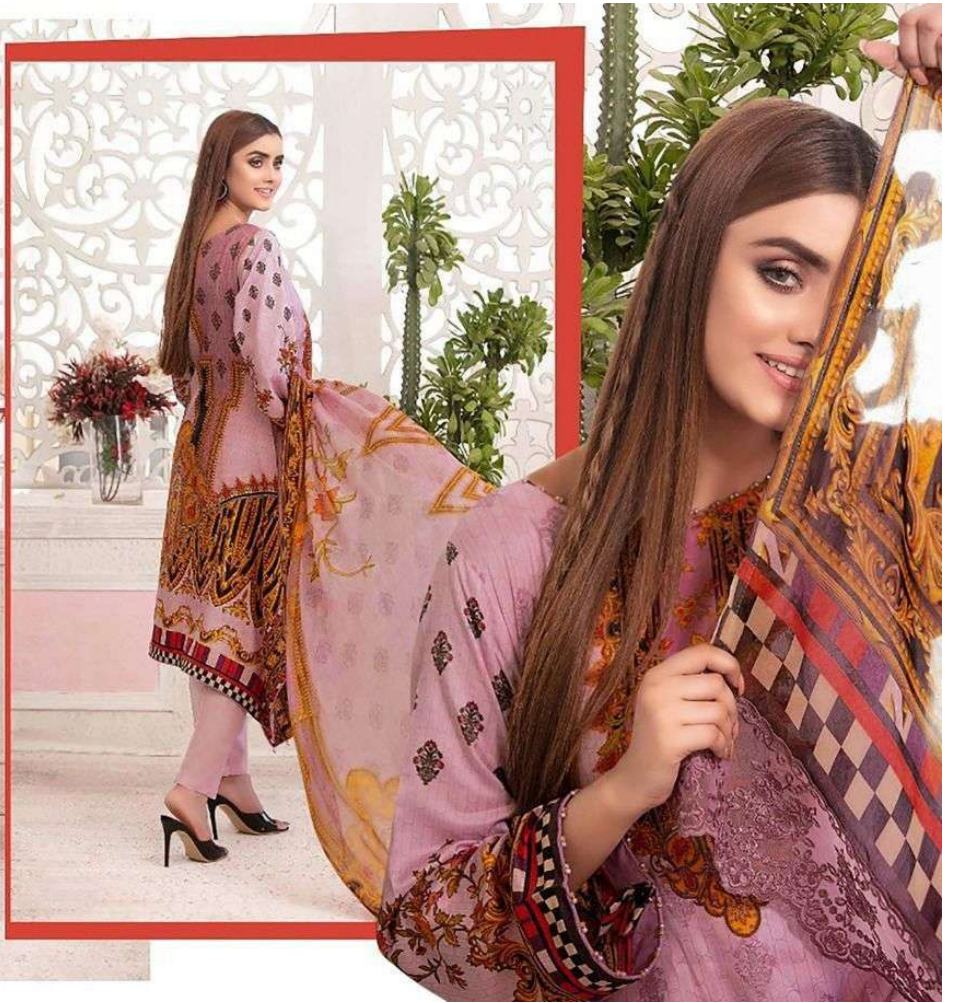

Top - 2.50 Mtr.
Bottom - 2.50 Mtr.
Dupatta - 2.25 Mtr.

Top - 2.50 Mtr.
Bottom - 2.50 Mtr.
Dupatta - 2.25 Mtr.

Top - 2.50 Mtr.
Bottom - 2.50 Mtr.
Dupatta - 2.25 Mtr.

nafisa-cotton-ayesha-ibrahim-vol-3-cotton-salwar-suits

Top - 2.50 Mtr.
Bottom - 2.50 Mtr.
Dupatta - 2.25 Mtr.