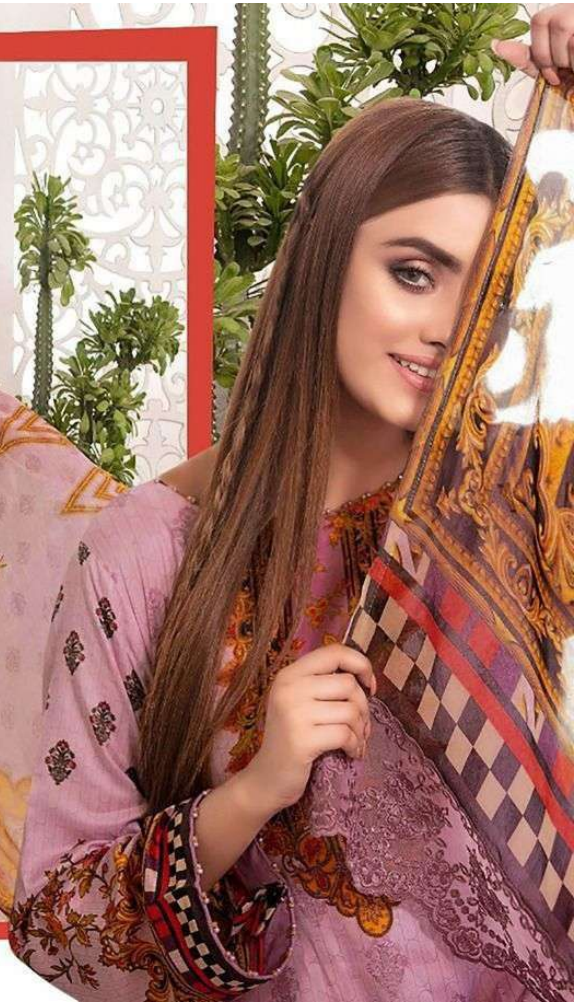

Top - 2.50 Mtr.
Bottom - 2.50 Mtr.
Dupatta - 2.25 Mtr.

Top - 2.50 Mtr.
Bottom - 2.50 Mtr.
Dupatta - 2.25 Mtr.

Top - 2.50 Mtr.
Bottom - 2.50 Mtr.
Dupatta - 2.25 Mtr.

nafisa-cotton-ayesha-ibrahim-vol-3-cotton-salwar-suits