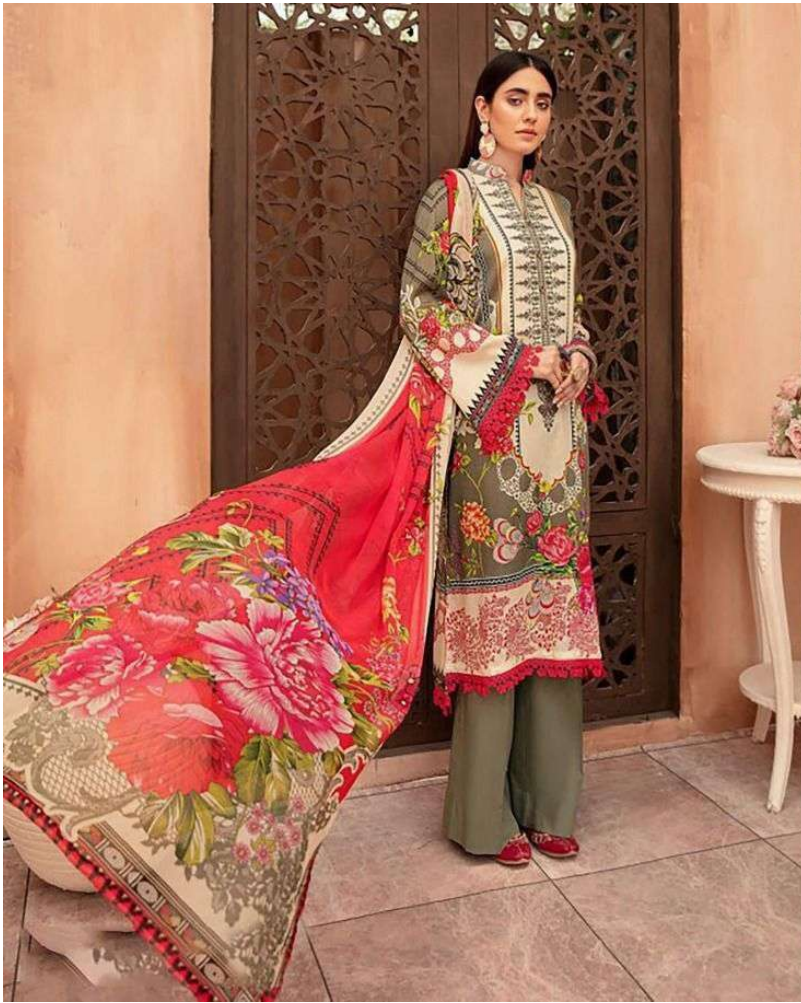

Top - 2.50 Mtr.
Bottom - 2.50 Mtr.
Dupatta - 2.25 Mtr.

Top - 2.50 Mtr.
Bottom - 2.50 Mtr.
Dupatta - 2.25 Mtr.

Top - 2.50 Mtr.
Bottom - 2.50 Mtr.
Dupatta - 2.25 Mtr.

nafisa-cotton-ayesha-ibrahim-vol-3-cotton-salwar-suits

Top - 2.50 Mtr.
Bottom - 2.50 Mtr.
Dupatta - 2.25 Mtr.