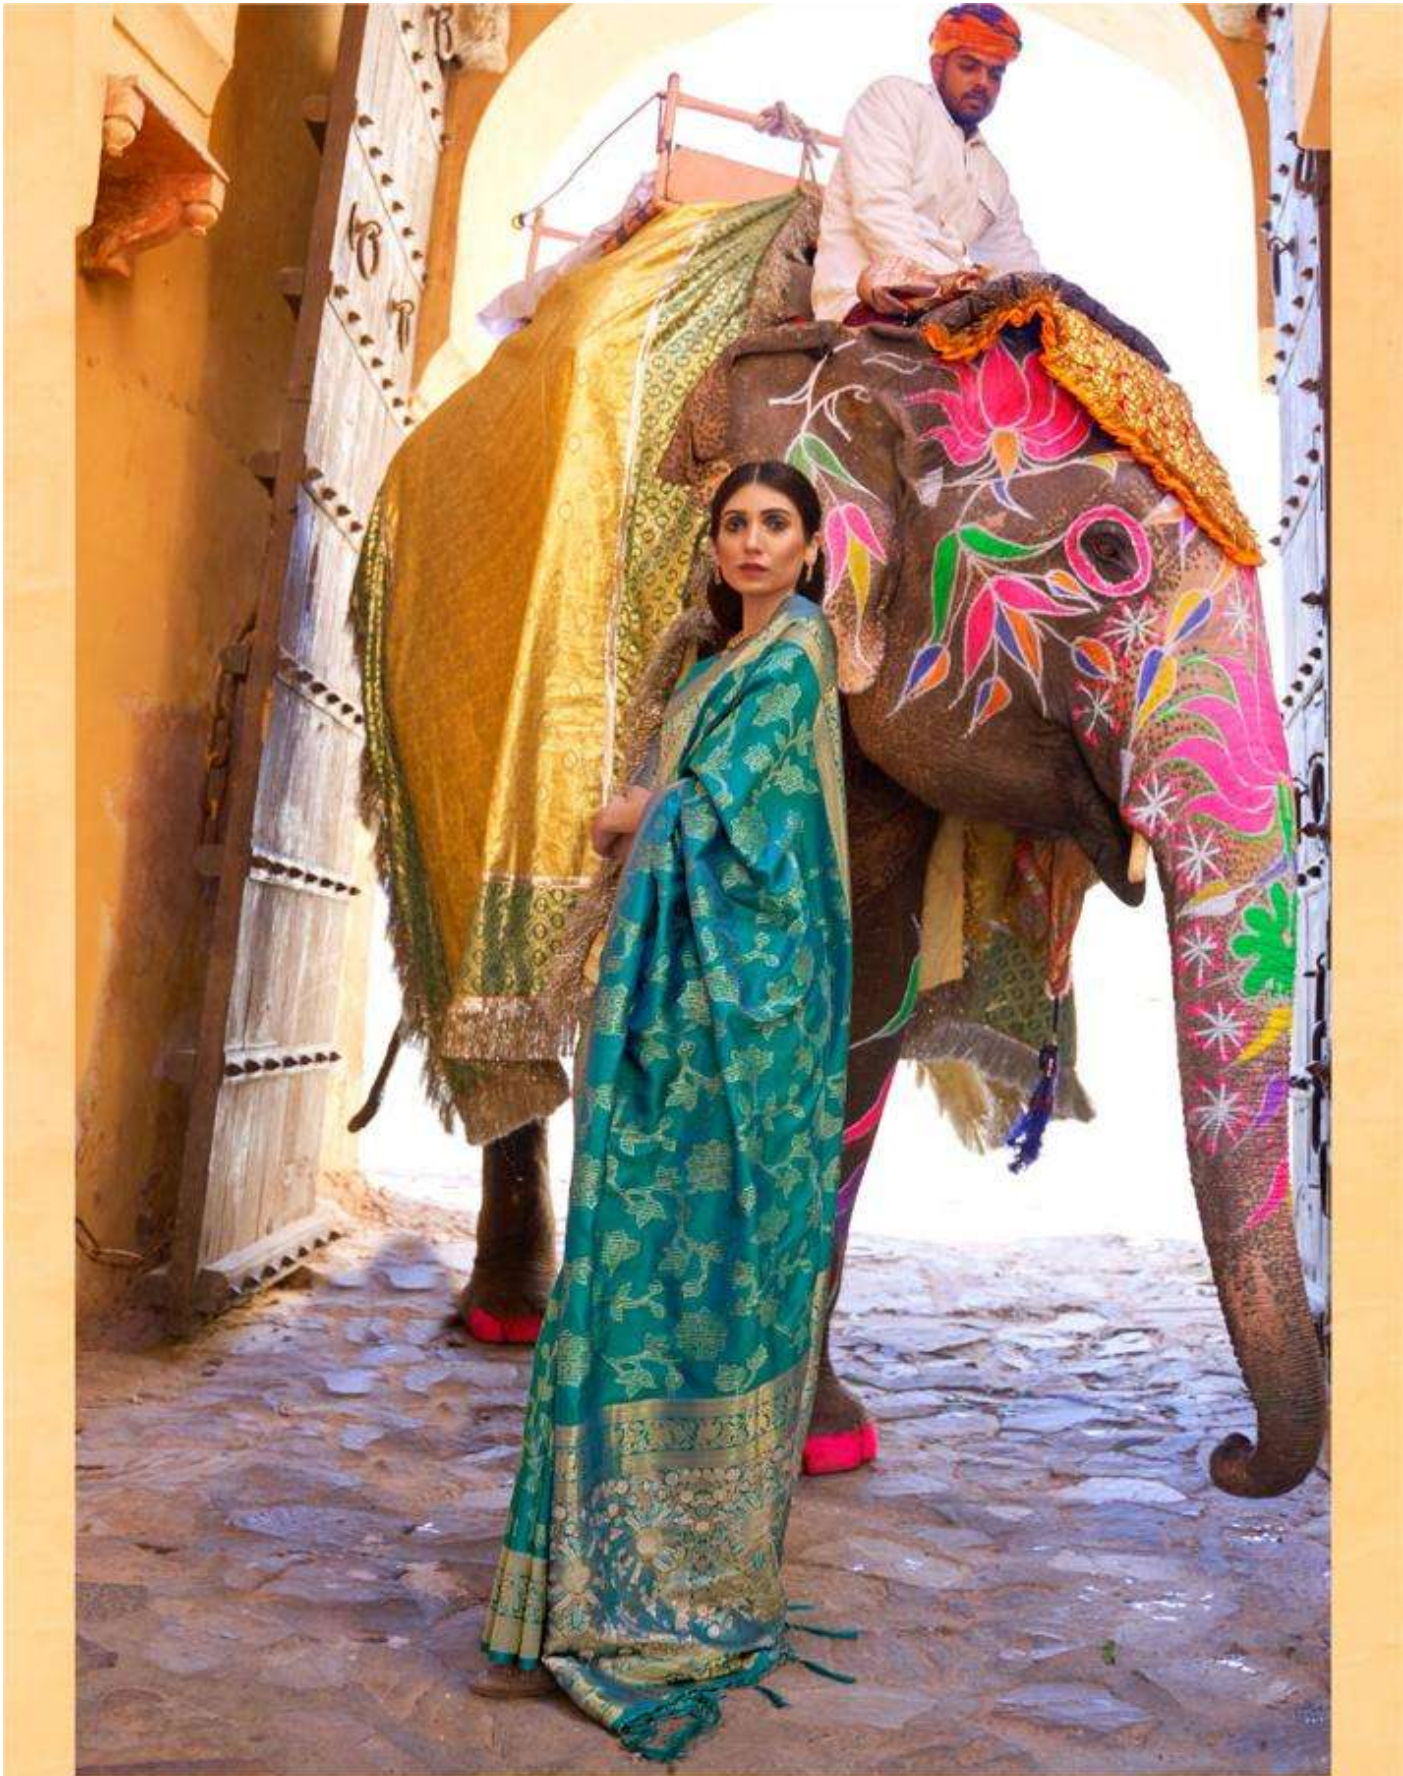

RAJTEX®
Collection
For sarees | Lehngas | Suits

Korum Silk 237006