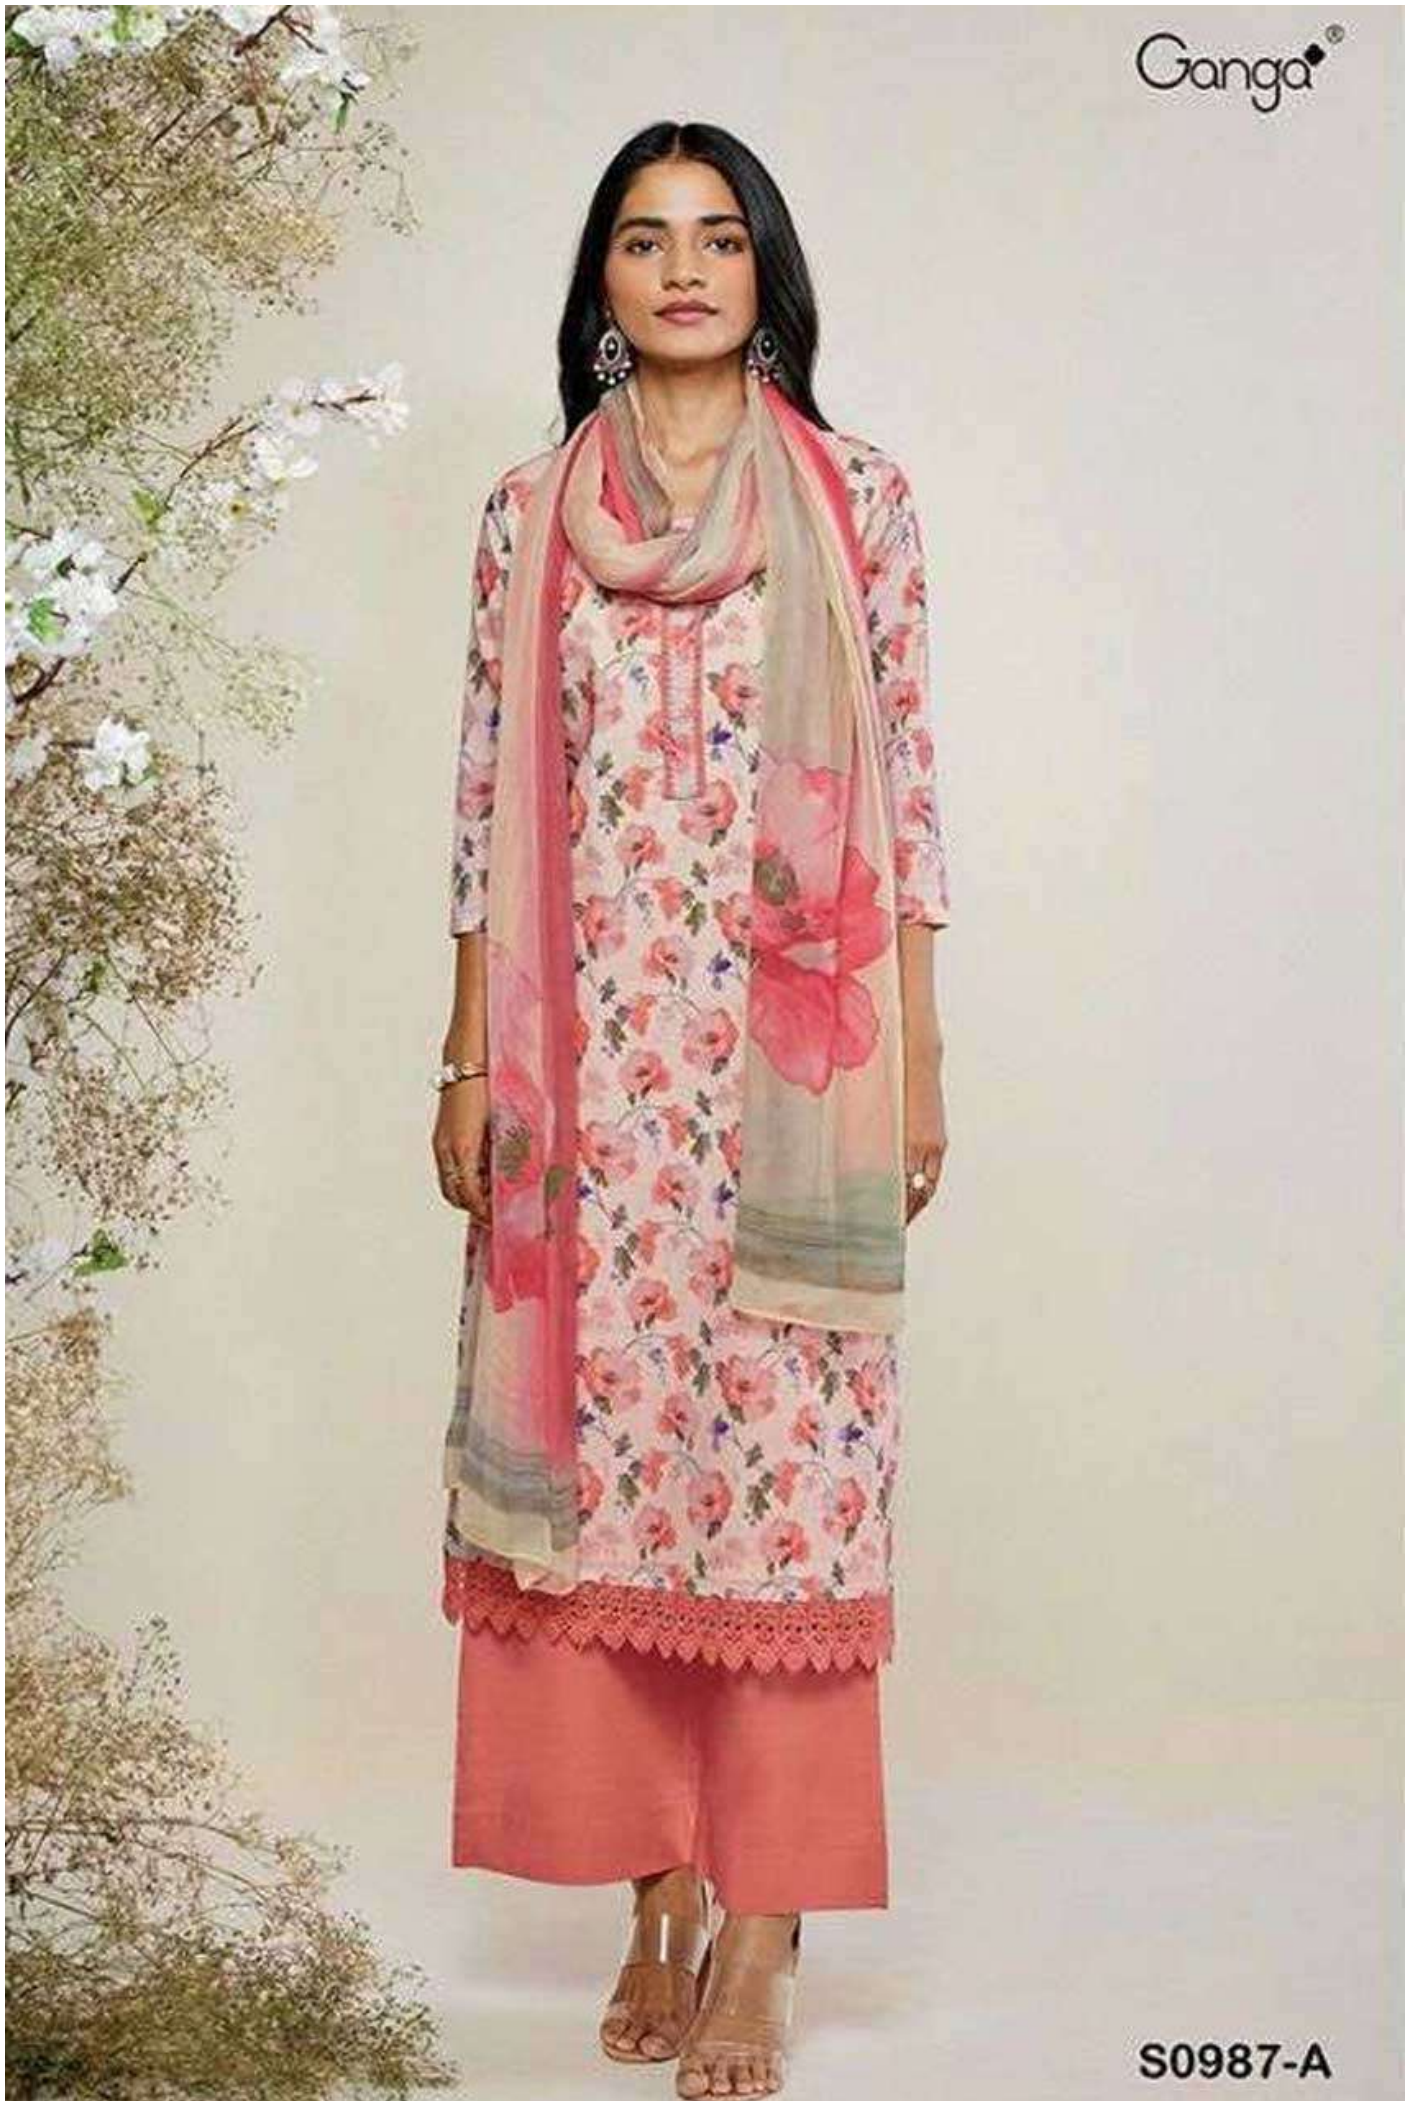

Ganga®

S0987-A

Ganga®

S0987-A

Ganga®

S0987-B

Ganga®

S0987-C

Ganga®

S0987-D

Ganga®

D.NO.S0987  
INNA

Ganga®

Ganga®

PRODUCT NAME	<b>INNA</b>
D.NO.	S0987
DESCRIPTION	<p><b>TOP</b> PREMIUM COTTON PRINTED WITH SCHIFFLI GPO LACE ON DAMAN &amp; NACK LACE</p> <p><b>BOTTOM</b> PREMIUM COTTON SOLID</p> <p><b>DUPATTA</b> PURE CHIFFON PRINTED</p>
HSN CODE	<b>520851</b>
WHOLESALE PRICE	<b>1525- / EACH + GST (EXTRA)</b>