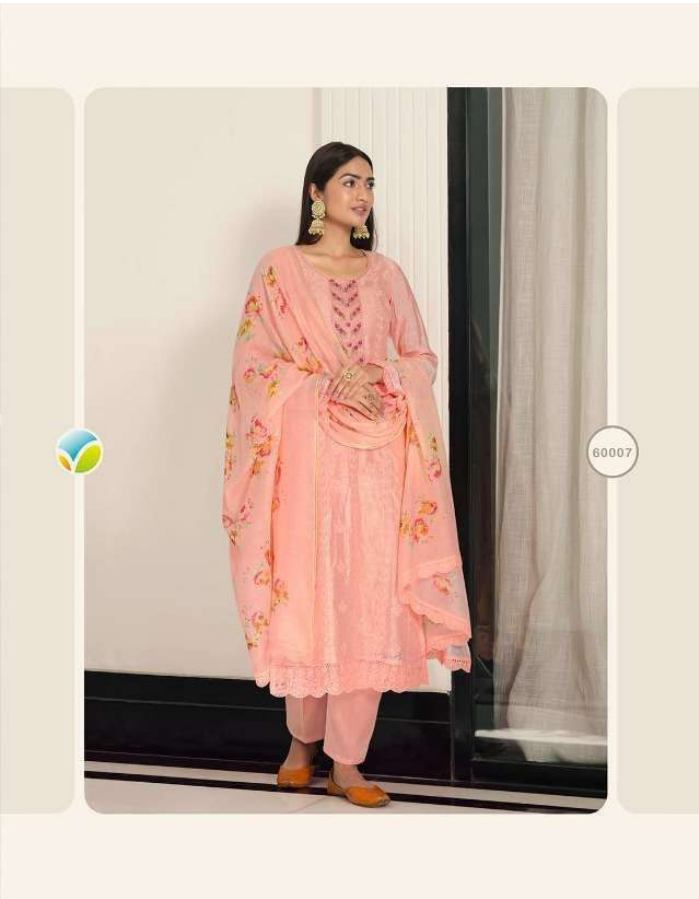

60001

60003

60006

VINAY FASHION PRESENTING

**ANEESHA**

BY  
**KERVIN**  
(A BRAND BY VINAY)

**FABRIC DETAILS**

PRODUCT DESCRIPTION	DSN NO.	RATE
<b>TOP</b> <b>THERED EMBROIDERED</b> <b>BEMBERG MUSLIN</b>	60001	1995/-
	60002	1995/-
	60003	1995/-
<b>DUPATTA</b> <b>DIGITAL PRINTED</b> <b>BEMBERG MUSLIN</b>	60004	1995/-
	60005	1995/-
<b>BOTTOM</b> <b>PURE SOLID COTTON</b>	60006	1995/-
	60007	1995/-
<b>TOTAL AMOUNT : 13965/- + GST</b>		
<b>AVERAGE RATE : 1995/- + GST</b>		
<b>HSN CODE : 540821</b>		