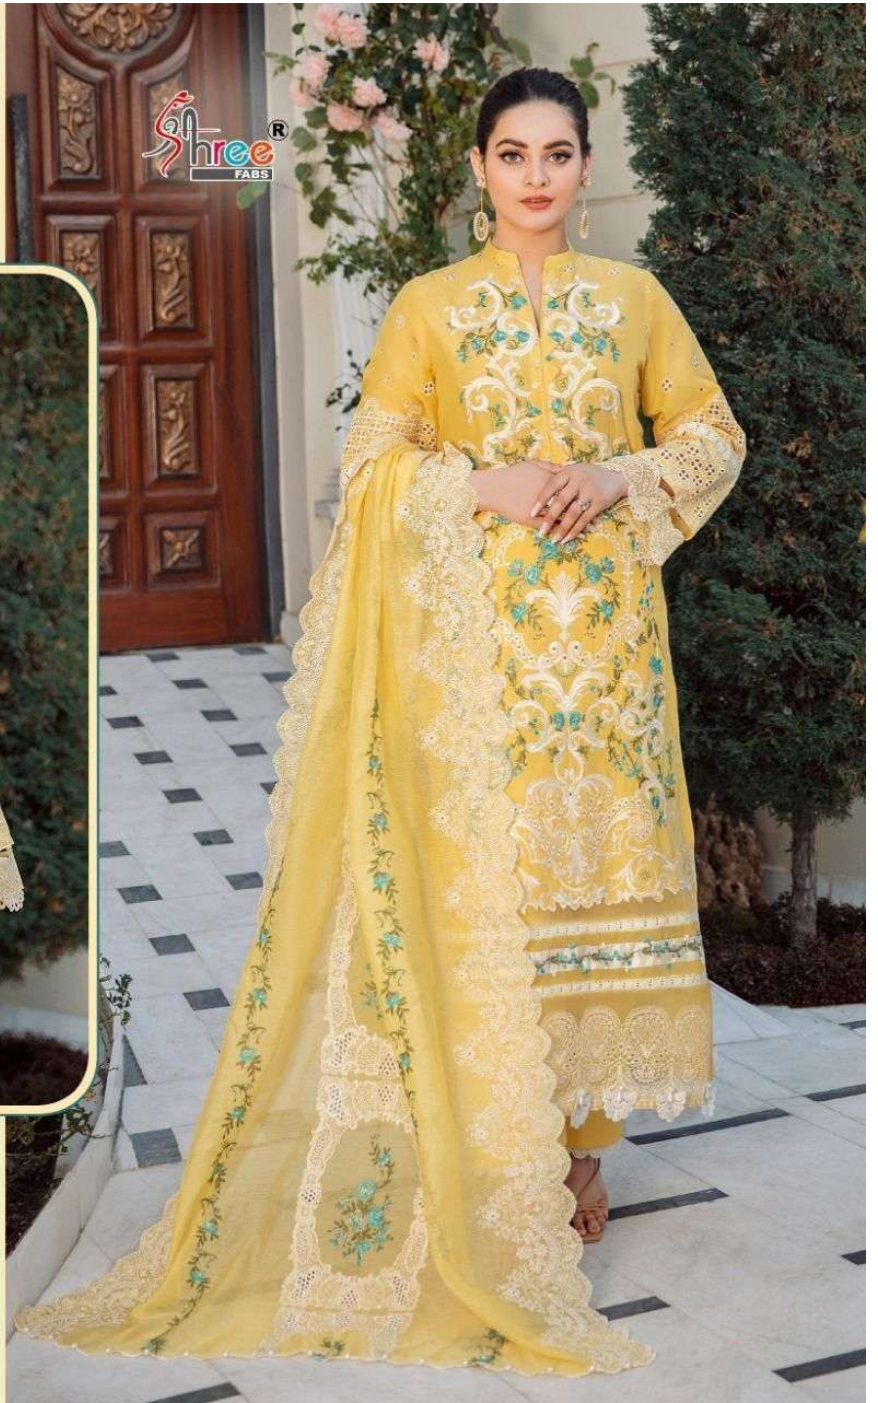

TOP:- LAWN EMBROIDERED  
DUPATTA:- KOTA CHEX  
BOTTOM / INNER:- SEMI LAWN

S-525

TOP:- LAWN EMBROIDERED  
DUPATTA:- KOTA CHEX  
BOTTOM / INNER:- SEMI LAWN

S-526

**MARIYA B**  
**PRET COLLECTION**  
**VOL-3**

TOP:- LAWN EMBROIDERED  
DUPATTA:- KOTA CHEX  
BOTTOM / INNER:- SEMI LAWN

**S-525**

**S-226**