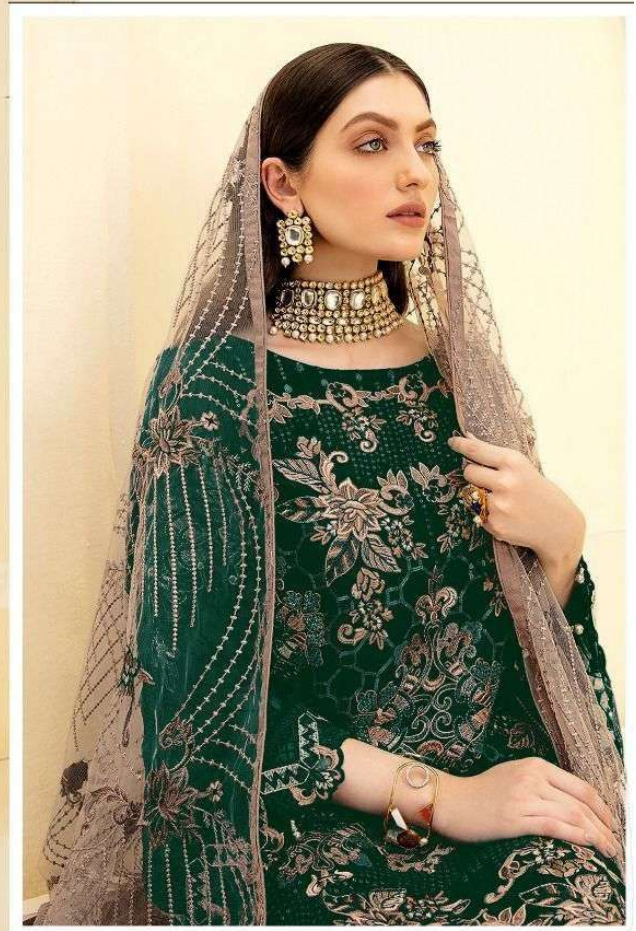

D.No: D-191 B

TOP: Georgette with embroidery

BOTTOM/
INNER: sentoon

DUPATTA: Net with embroidery

D.No: D-191 C

TOP: Georgette with embroidery

BOTTOM/
INNER: sentoon

DUPATTA: Net with embroidery

D.No: D-191 D

TOP: Georgette with embroidery

BOTTOM/
INNER: sentoon

DUPATTA: Net with embroidery

TOP: Georgette with embroidery

BOTTOM: sentoon

DUPATTA: Net with embroidery

D-191A