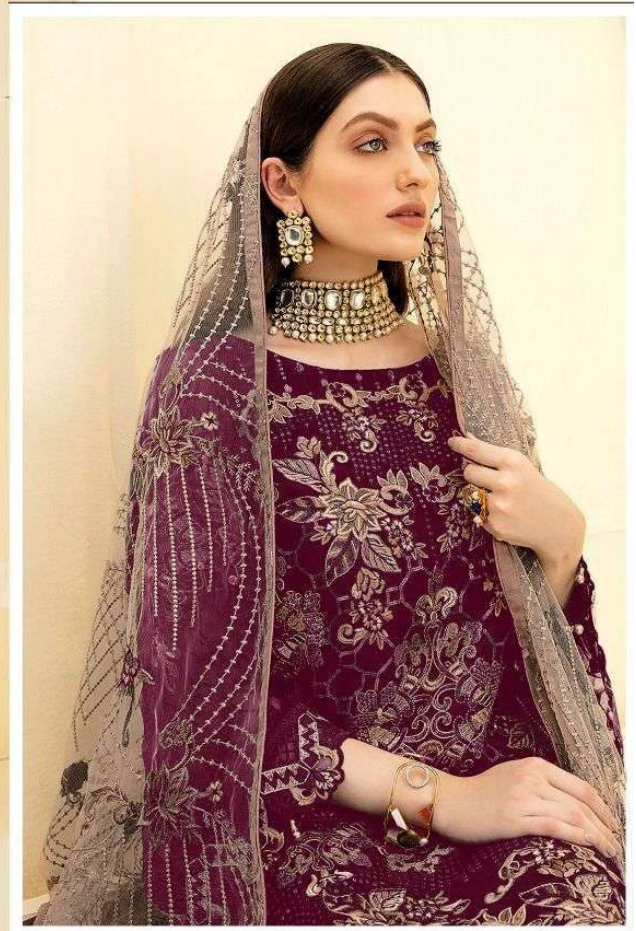

D.No: D-191 B

TOP: Georgette with embroidery

BOTTOM/
INNER: sentoon

DUPATTA: Net with embroidery

D.No: D-191 C

TOP: Georgette with embroidery

BOTTOM/
INNER: sentoon

DUPATTA: Net with embroidery

D.No: D-191 D

TOP: Georgette with embroidery

BOTTOM/
INNER: sentoon

DUPATTA: Net with embroidery

TOP: Georgette with embroidery

BOTTOM: sentoon

DUPATTA: Net with embroidery

D-191A