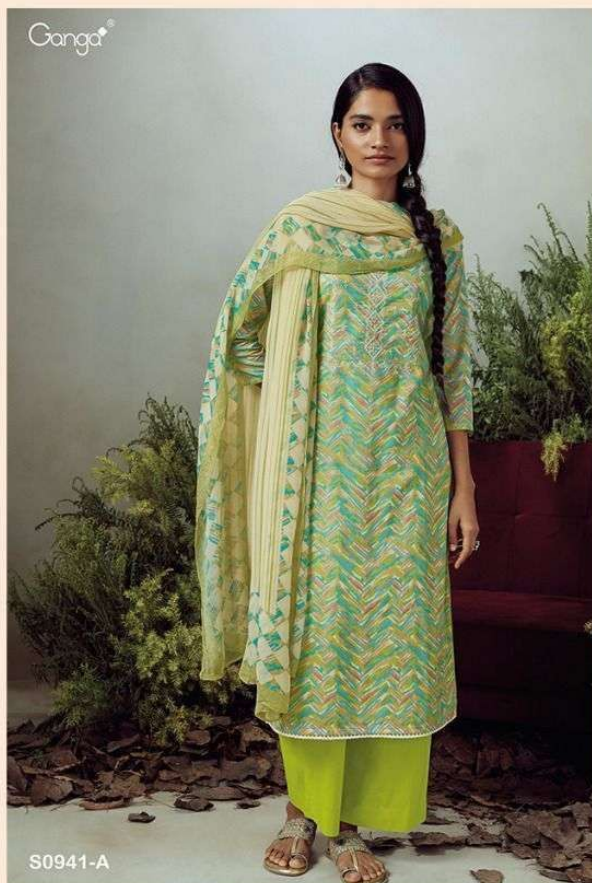

Ganga®

S0941-D

Ganga®

D.NO.S0941  
INNA

Ganga®

Ganga®

S0941-A

PRODUCT NAME	<b>INNA</b>
D.NO.	S0941
DESCRIPTION	<p><b>TOP</b> PREMIUM COTTON PRINTED WITH EMBROIDERY &amp; HAND WORK</p> <p><b>BOTTOM</b> PREMIUM COTTON SOLID</p> <p><b>DUPATTA</b> PURE CHIFFON PRINTED</p>
HSN CODE	<b>520851</b>
WHOLESALE PRICE	<b>1525-/- EACH+GST(EXTRA)</b>