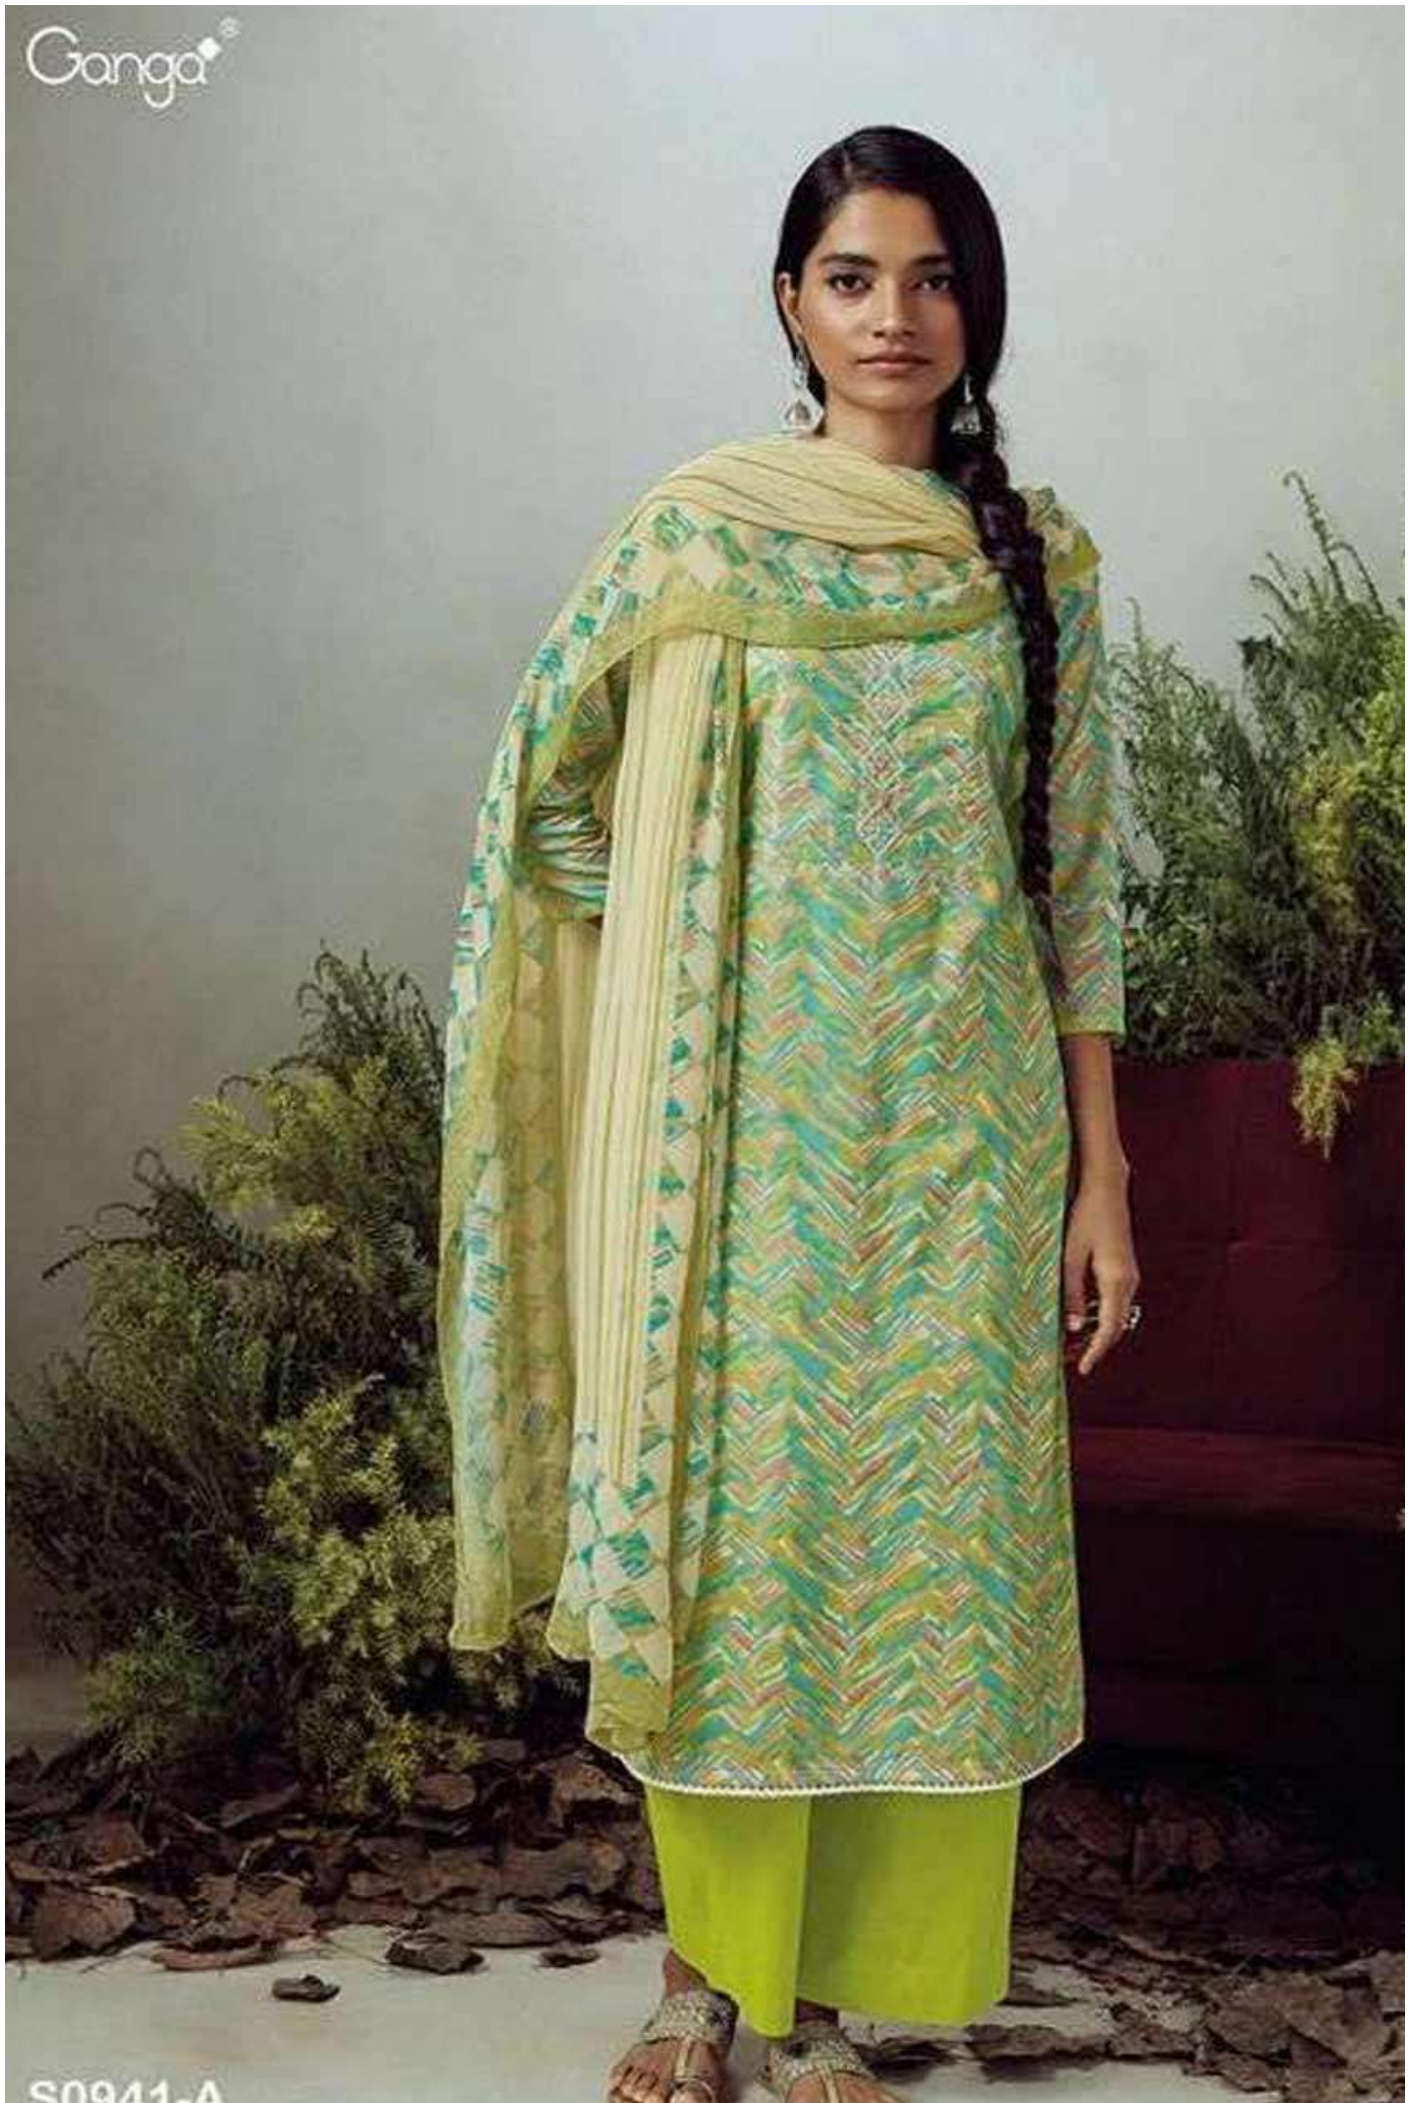

Ganga®

S0941-A

Ganga®

S0941-A

Ganga®

S0941-B

Ganga®

S0941-C

Ganga®

S0941-D

Ganga®

D.NO.S0941  
INNA

Ganga®

Ganga®

S0941-A

PRODUCT NAME	<b>INNA</b>
D.NO.	S0941
DESCRIPTION	<p><b>TOP</b> PREMIUM COTTON PRINTED WITH EMBROIDERY &amp; HAND WORK</p> <p><b>BOTTOM</b> PREMIUM COTTON SOLID</p> <p><b>DUPATTA</b> PURE CHIFFON PRINTED</p>
HSN CODE	<b>520851</b>
WHOLESALE PRICE	<b>1525-/- EACH+GST(EXTRA)</b>