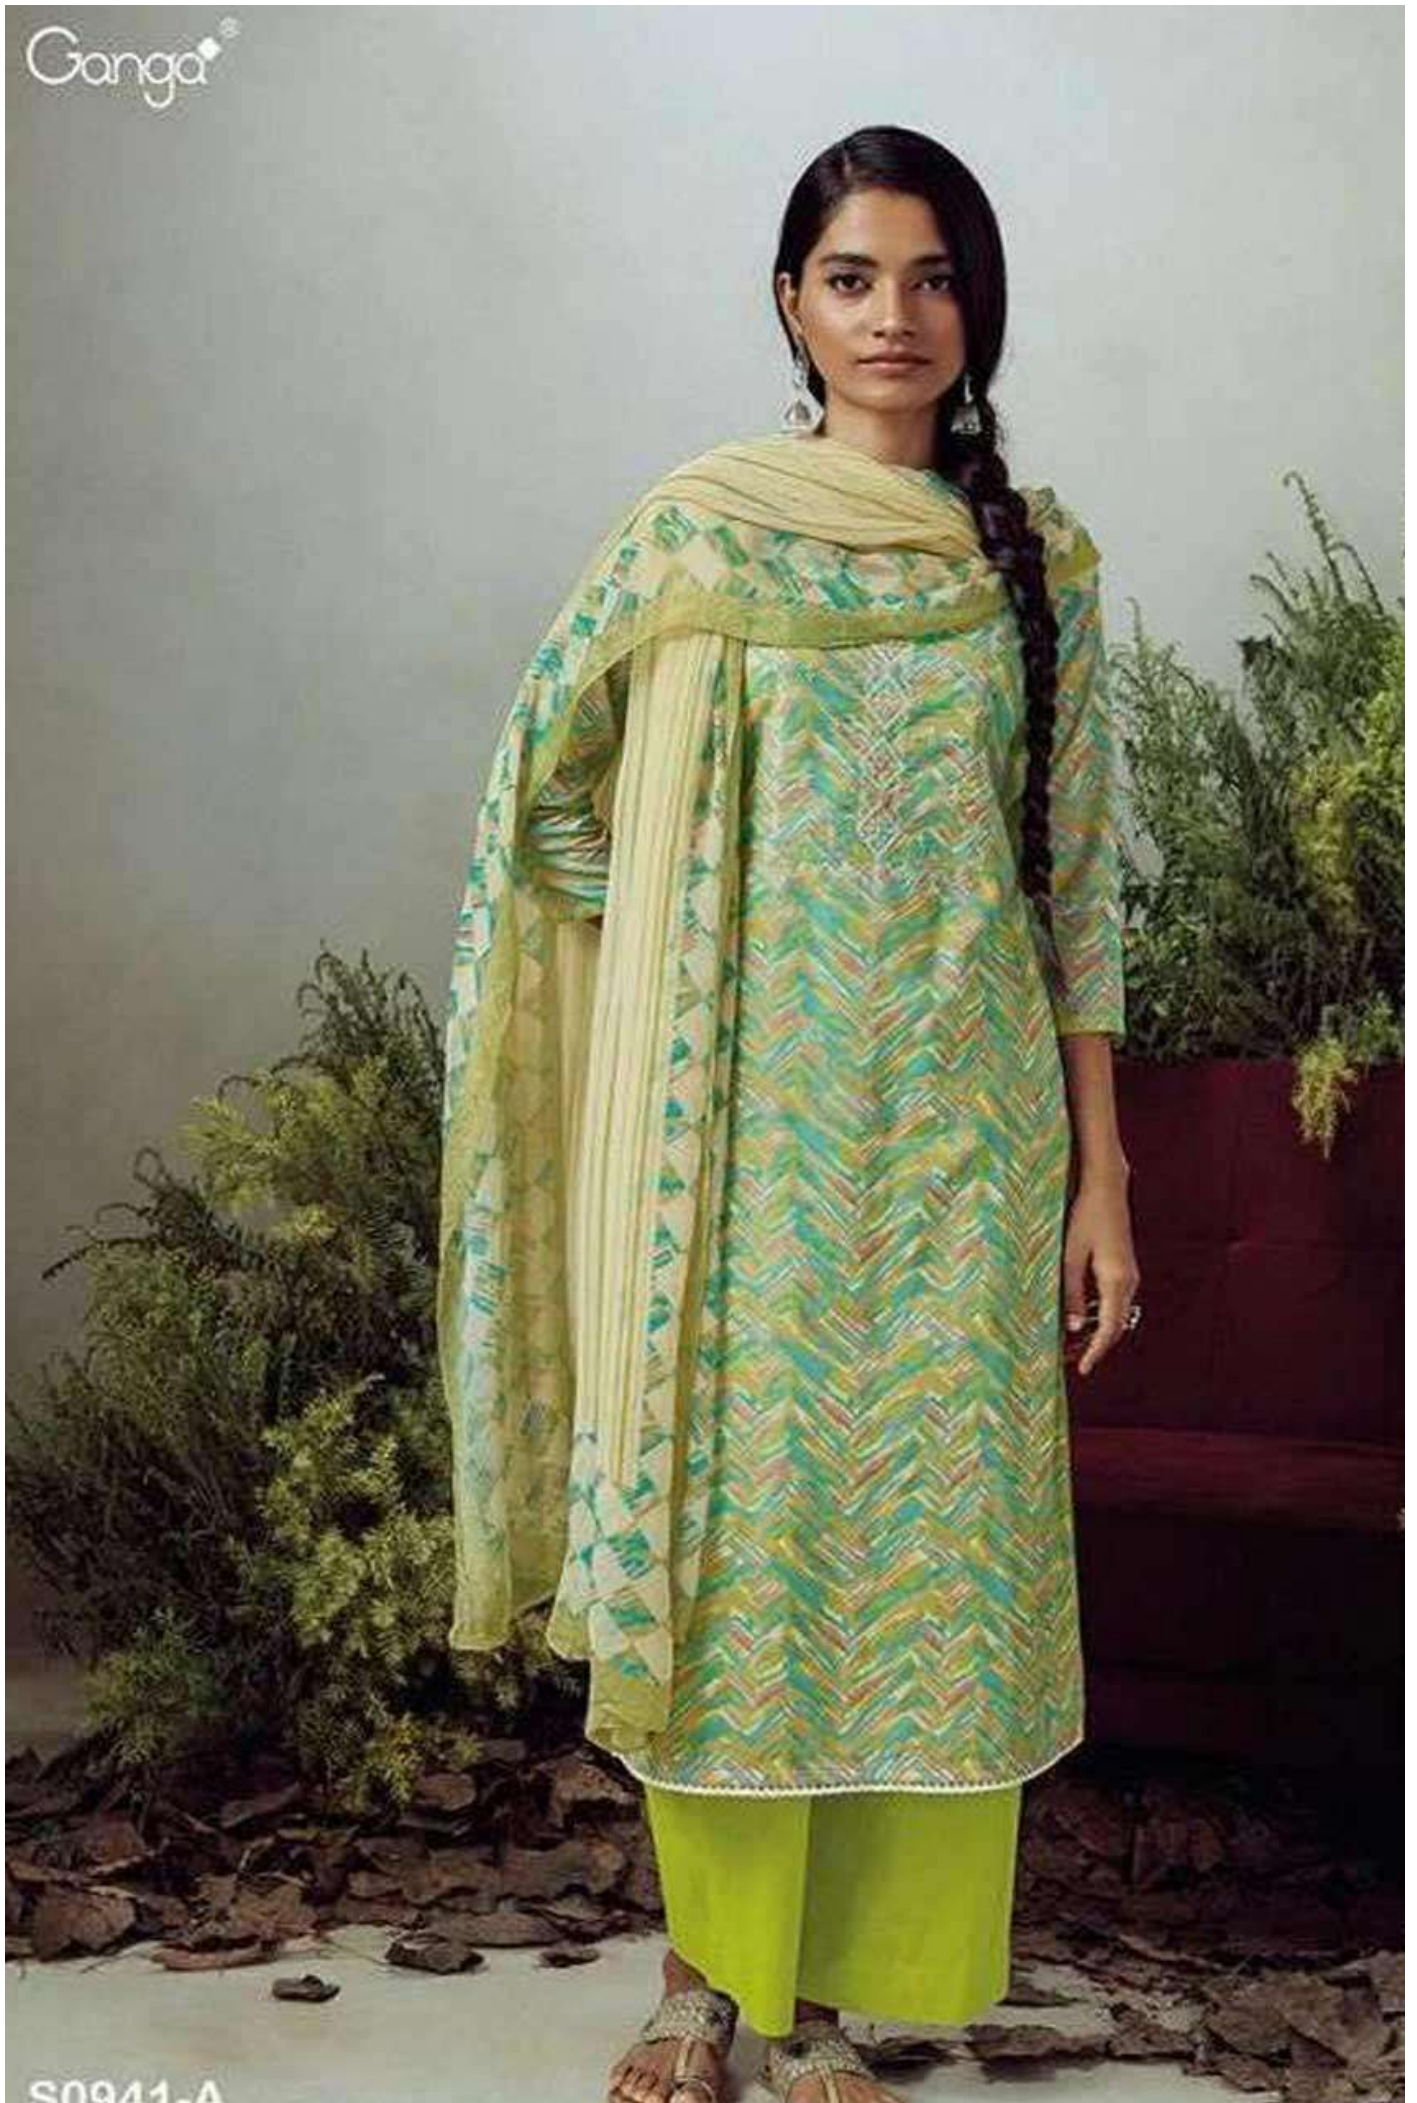

Ganga®

S0941-A

Ganga®

S0941-A

Ganga®

S0941-B

Ganga®

S0941-C

Ganga®

S0941-D

Ganga®

D.NO.S0941
INNA

Ganga®

S0941-A

Ganga®

PRODUCT NAME	INNA
D.NO.	S0941
DESCRIPTION	TOP PREMIUM COTTON PRINTED WITH EMBROIDERY & HAND WORK BOTTOM PREMIUM COTTON SOLID DUPATTA PURE CHIFFON PRINTED
HSN CODE	520851
WHOLESALE PRICE	1525-/- EACH+GST(EXTRA)