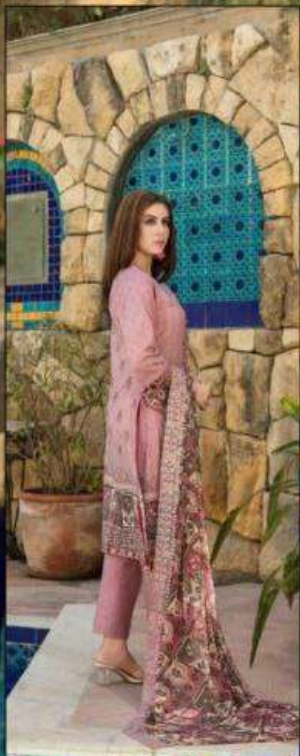

Alija.B
Heavy cotton

KF D.NO-16001

Alija.B
Handmade

KF D.NO-16001

Alija.B
Heritage

KE D.NO-16002

Alija.\$
Heavy cotton

KF D.NO-16003

Alija.B
Heavy cotton

KF D.NO-16004

Alija.B
Heavy cotton

KE D.NO-16005

Alija.B
Heavy cotton

KE D.NO-16006

D.NO.16001

D.NO.16002

D.NO.16003

D.NO.16004

D.NO.16005

D.NO.16006

DIGITAL PRINTED HEAVY COTTON TOP (2.50 MTR)

DIGITAL PRINTED DUPATTA (2.25 MTR)

PURE COTTON BOTTOM (2.00 MTR)

KEVALFAB