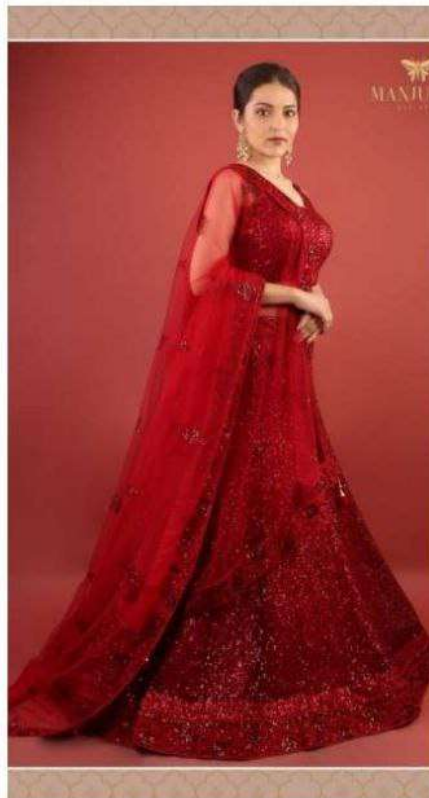

MANJULAA

LEHENGAS

D NO.	RATE
866.	6395/-
940.	5195/-
767.	8795/-
805.	3995/-

FABRIC - AUSTRALIAN SILK WITH
NET DUPATTA

SIZE- TILL 44

ALL AVAILABLE IN SINGLES

GST - 12

2:56 PM