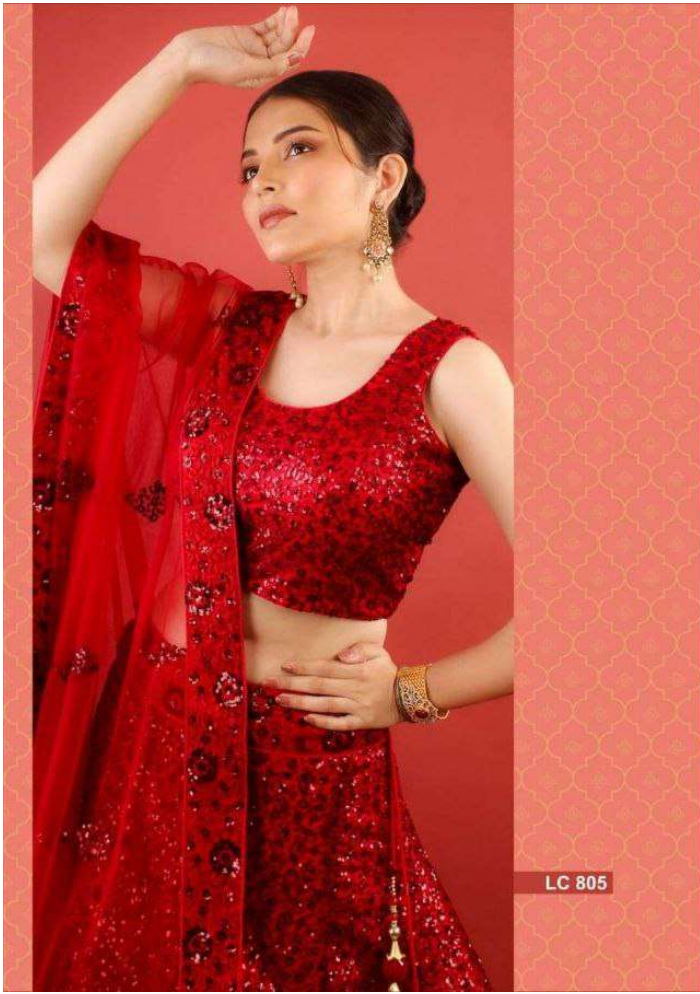

LC 805

MANJULLA
EST. 2011