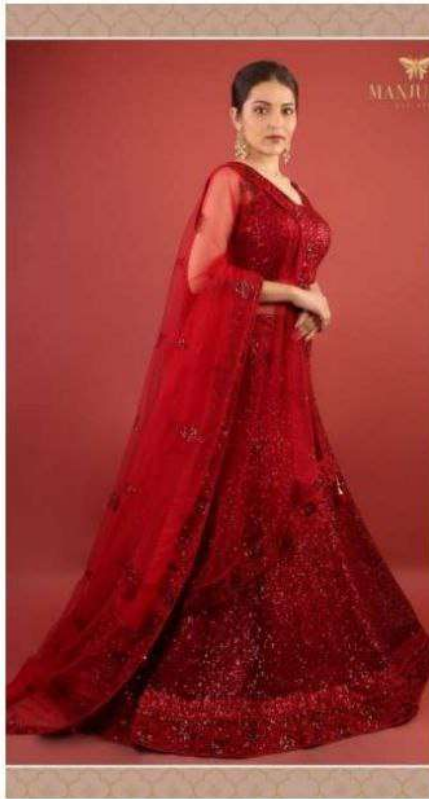

MANJULAA

LEHENGAS

D NO.	RATE
866.	6395/-
940.	5195/-
767.	8795/-
805.	3995/-

FABRIC - AUSTRALIAN SILK WITH
NET DUPATTA

SIZE- TILL 44

ALL AVAILABLE IN SINGLES

GST - 12

2:56 PM