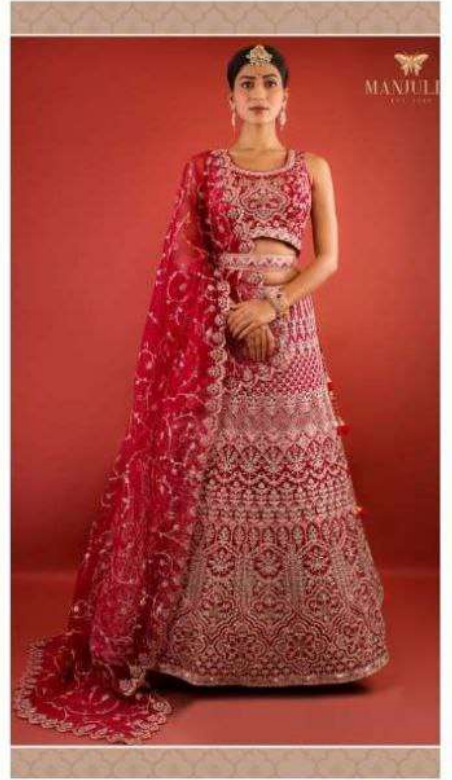

MANJULAA

LEHENGAS

D NO.	RATE
866.	6395/-
940.	5195/-
767.	8795/-
805.	3995/-

FABRIC - AUSTRALIAN SILK WITH
NET DUPATTA

SIZE- TILL 44

ALL AVAILABLE IN SINGLES

GST - 12

2:56 PM