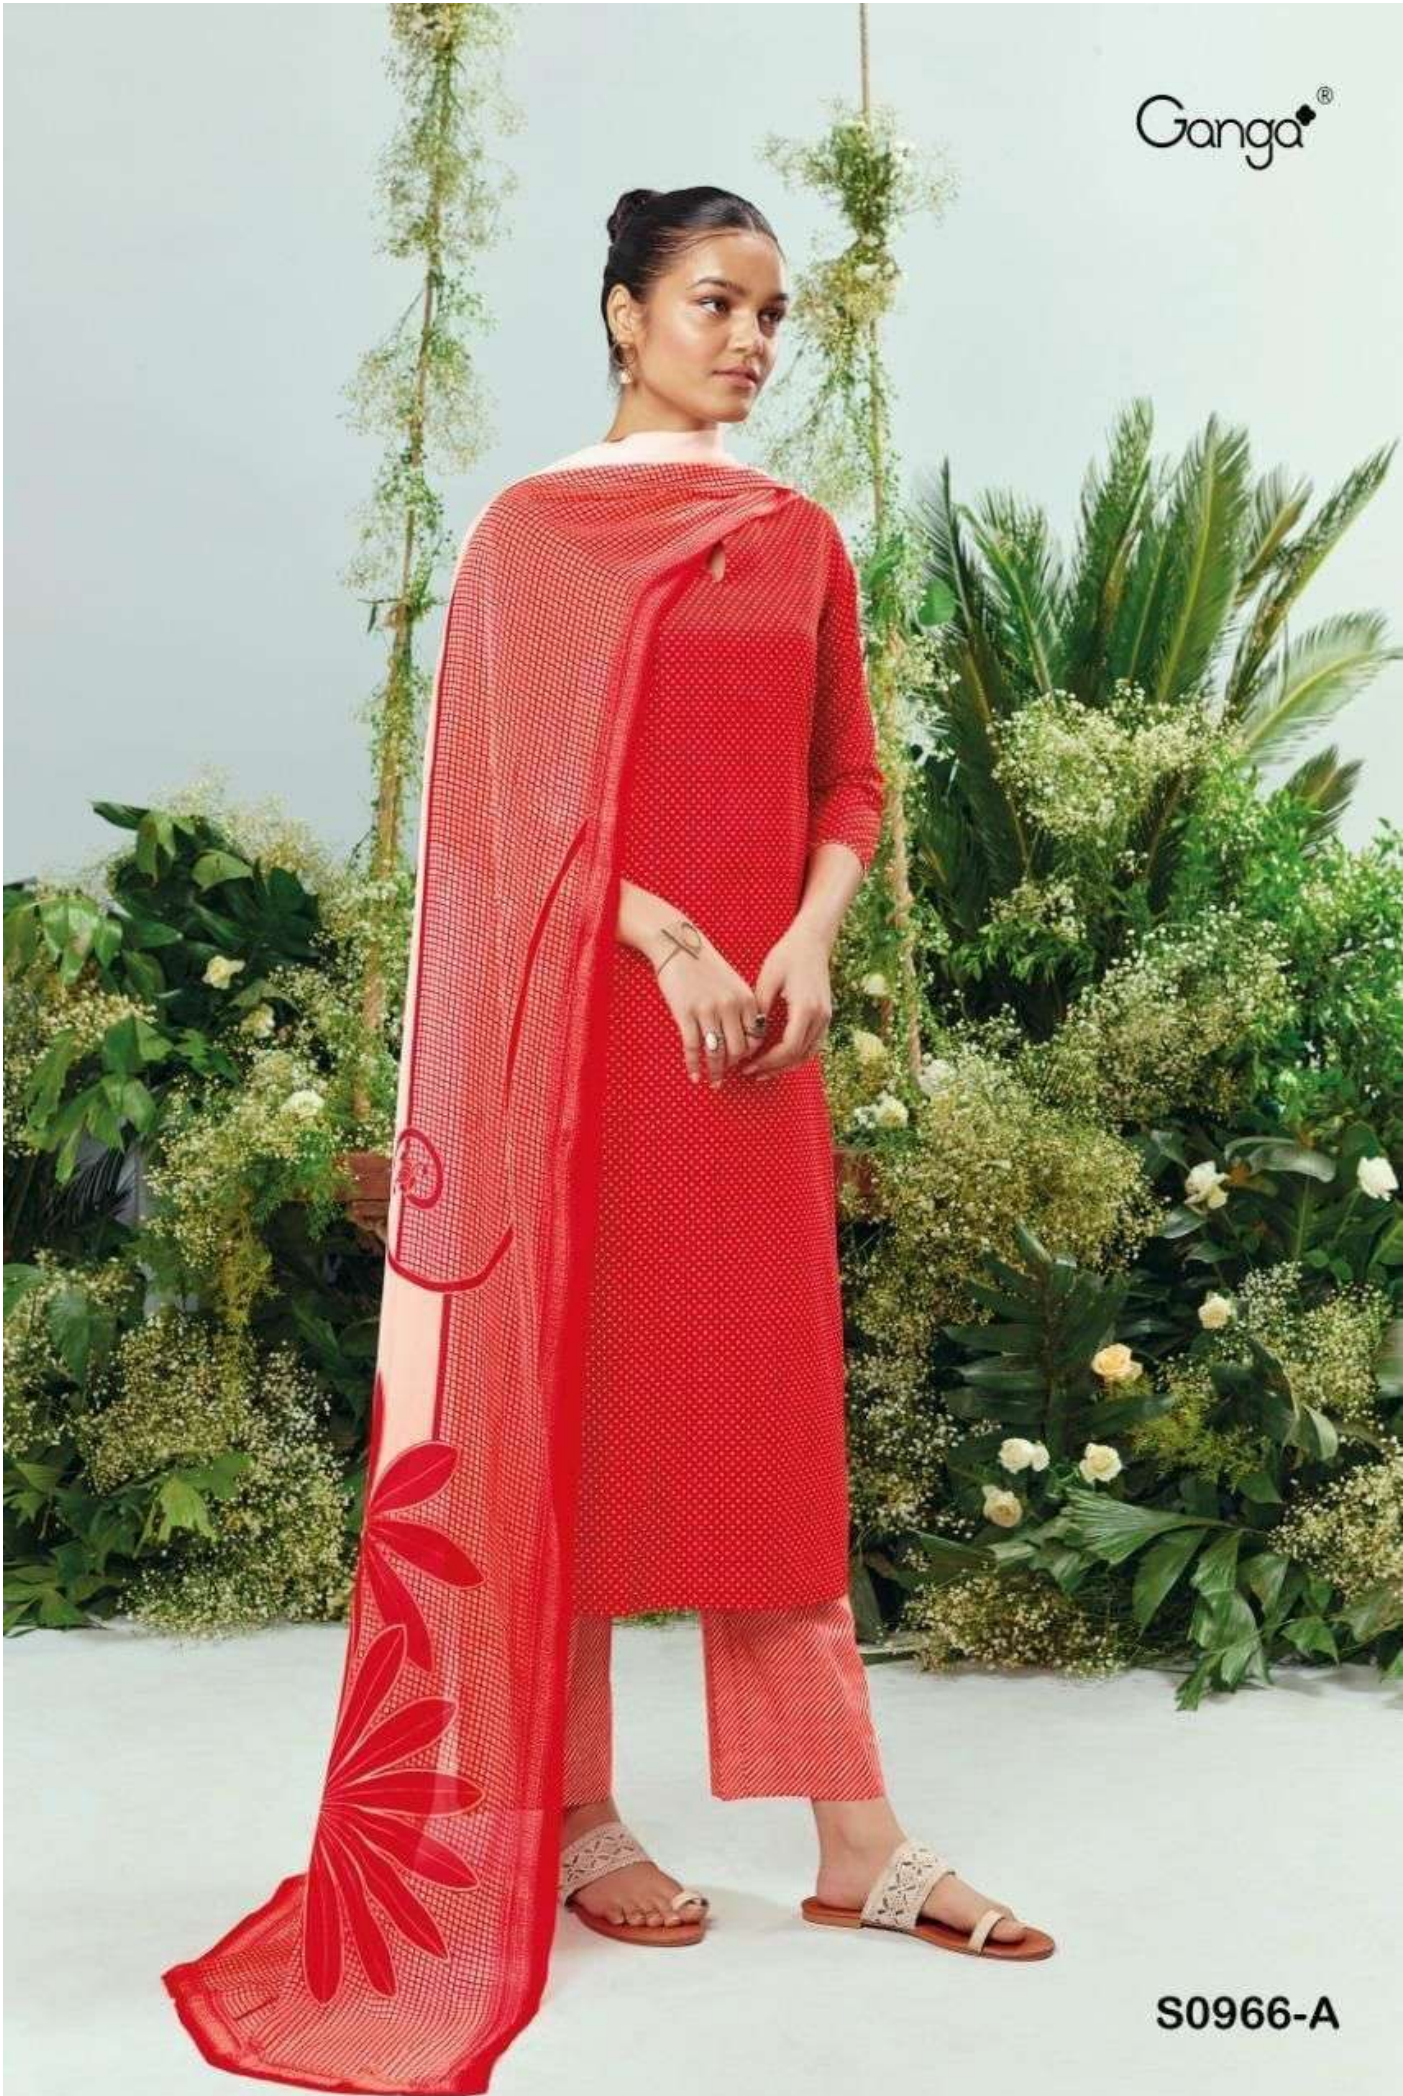

Ganga®

S0966-A

Ganga®

S0966-A

Ganga®

S0966-B

Ganga®

S0966-C

Ganga®

S0966-D

Ganga®

D.NO.S0966
EMILY

Ganga®

PRODUCT NAME	EMILY
D.NO.	S0966
DESCRIPTION	TOP/BOTTOM PREMIUM COTTON PRINTED DUPATTA PURE CHIFFON PRINTED
HSN CODE	520851
WHOLESALE PRICE	1170- / EACH+GST(EXTRA)