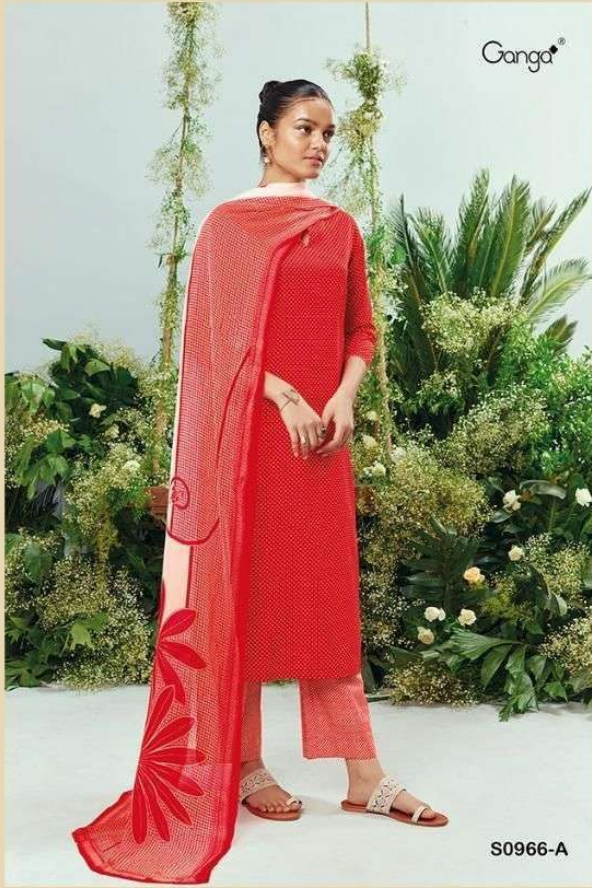

Ganga®

S0966-D

Ganga®

D.NO.S0966  
EMILY

Ganga®

PRODUCT NAME	<b>EMILY</b>
D.NO.	S0966
DESCRIPTION	<b>TOP/BOTTOM</b> PREMIUM COTTON PRINTED  <b>DUPATTA</b> PURE CHIFFON PRINTED
HSN CODE	<b>520851</b>
WHOLESALE PRICE	<b>1170- / EACH+GST(EXTRA)</b>