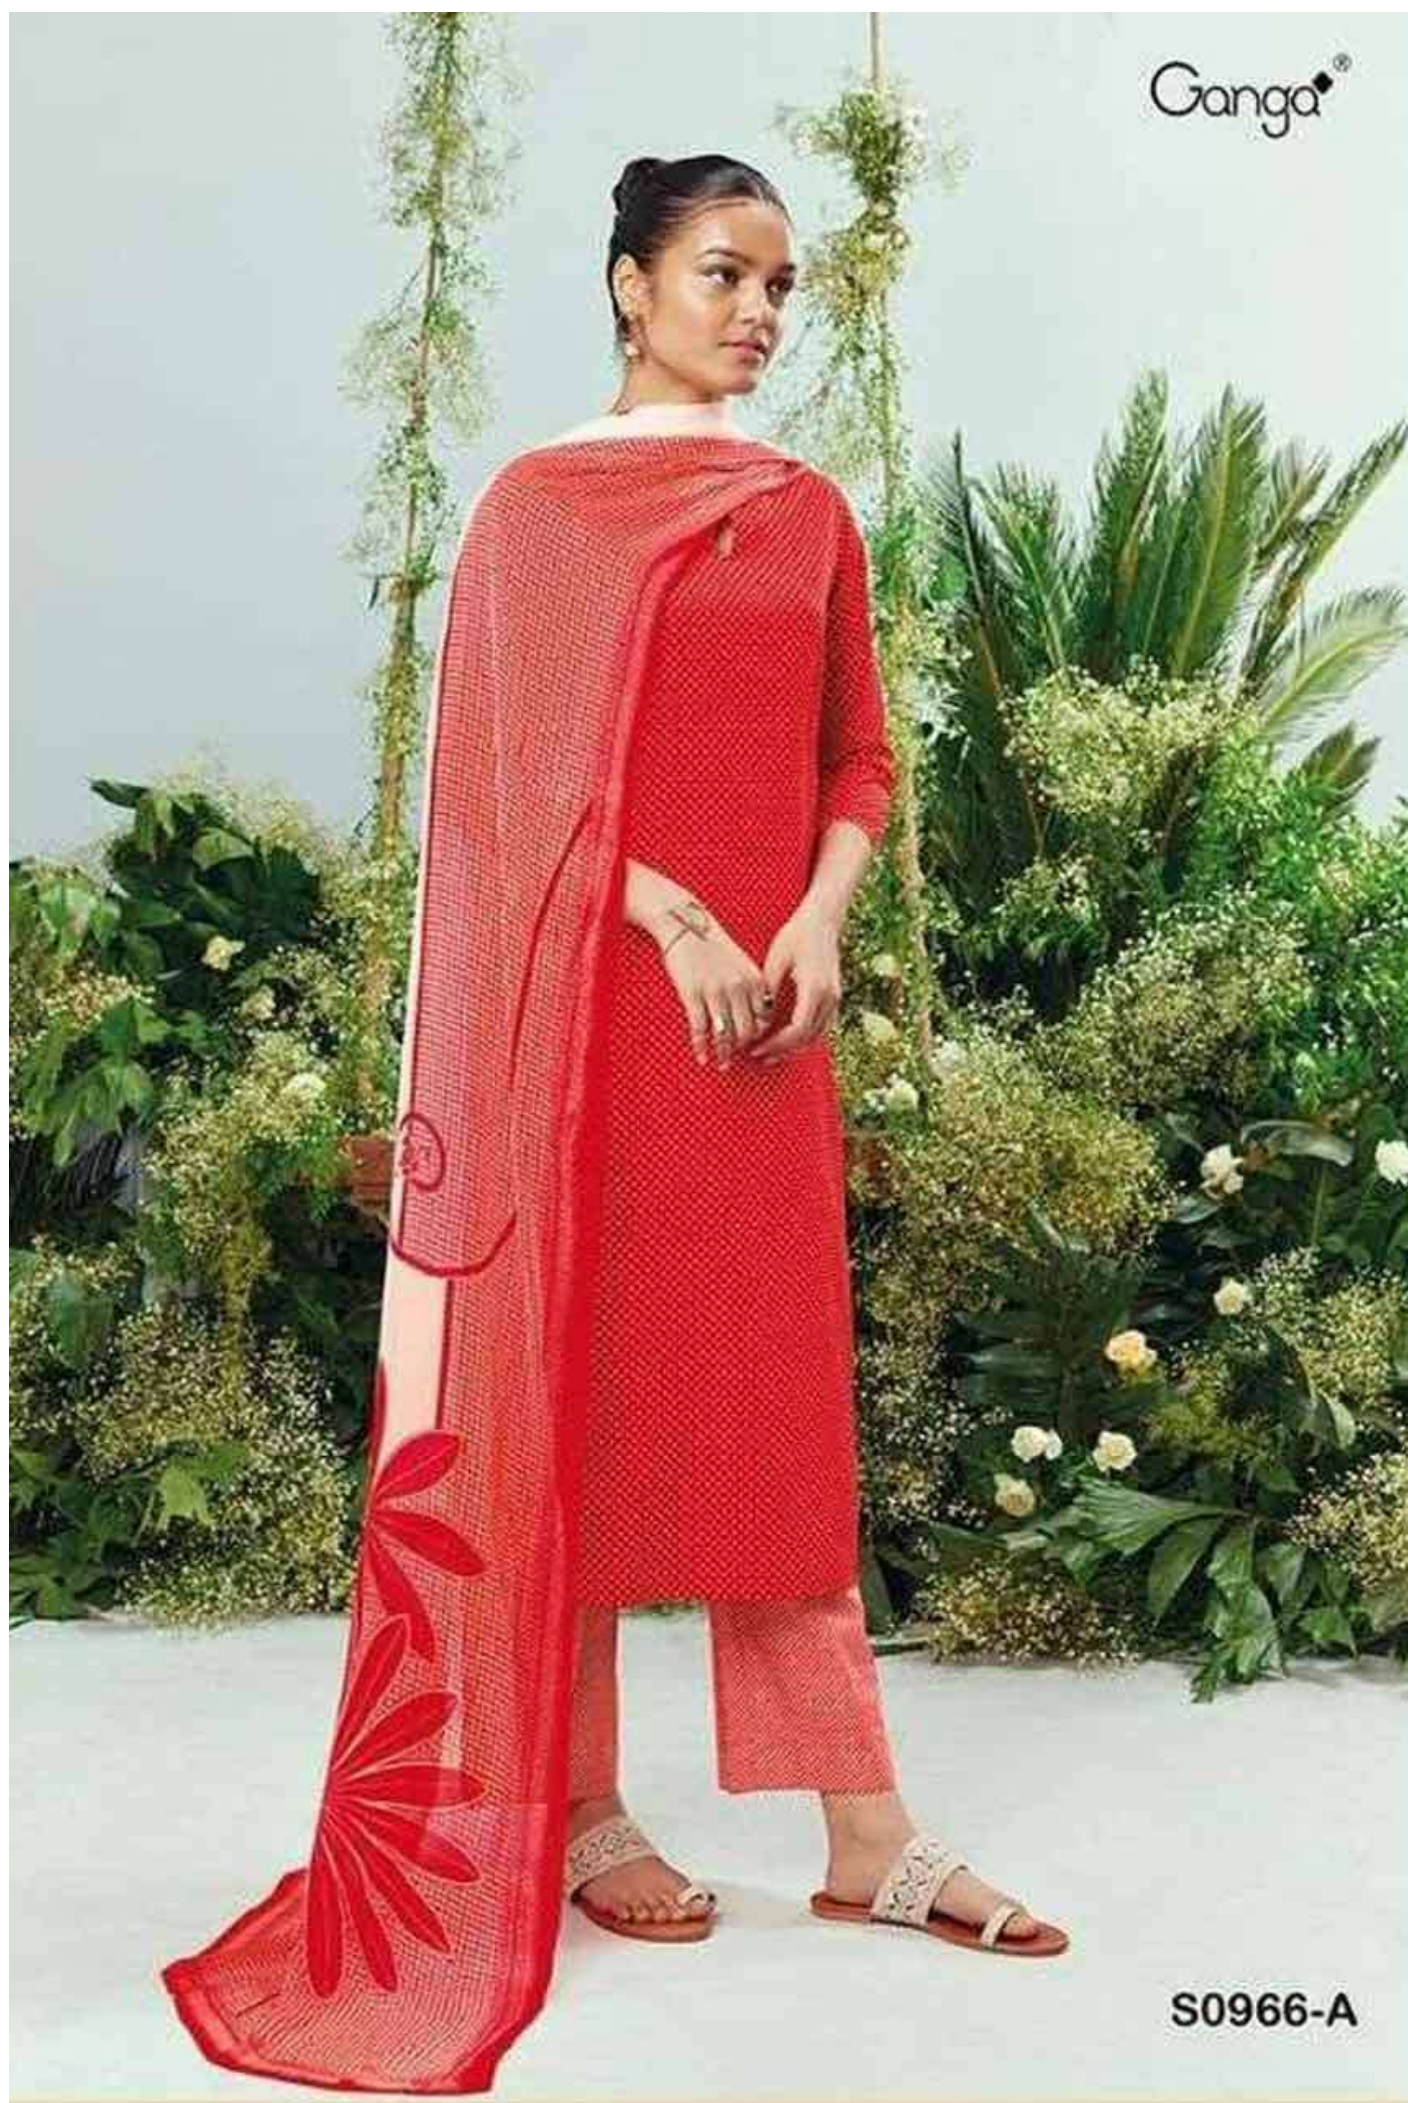

Ganga®

S0966-A

Ganga®

S0966-A

Ganga®

S0966-B

Ganga®

S0966-C

Ganga®

S0966-D

Ganga®

D.NO.S0966
EMILY

Ganga®

PRODUCT NAME	EMILY
D.NO.	S0966
DESCRIPTION	TOP/BOTTOM PREMIUM COTTON PRINTED DUPATTA PURE CHIFFON PRINTED
HSN CODE	520851
WHOLESALE PRICE	1170- / EACH+GST(EXTRA)