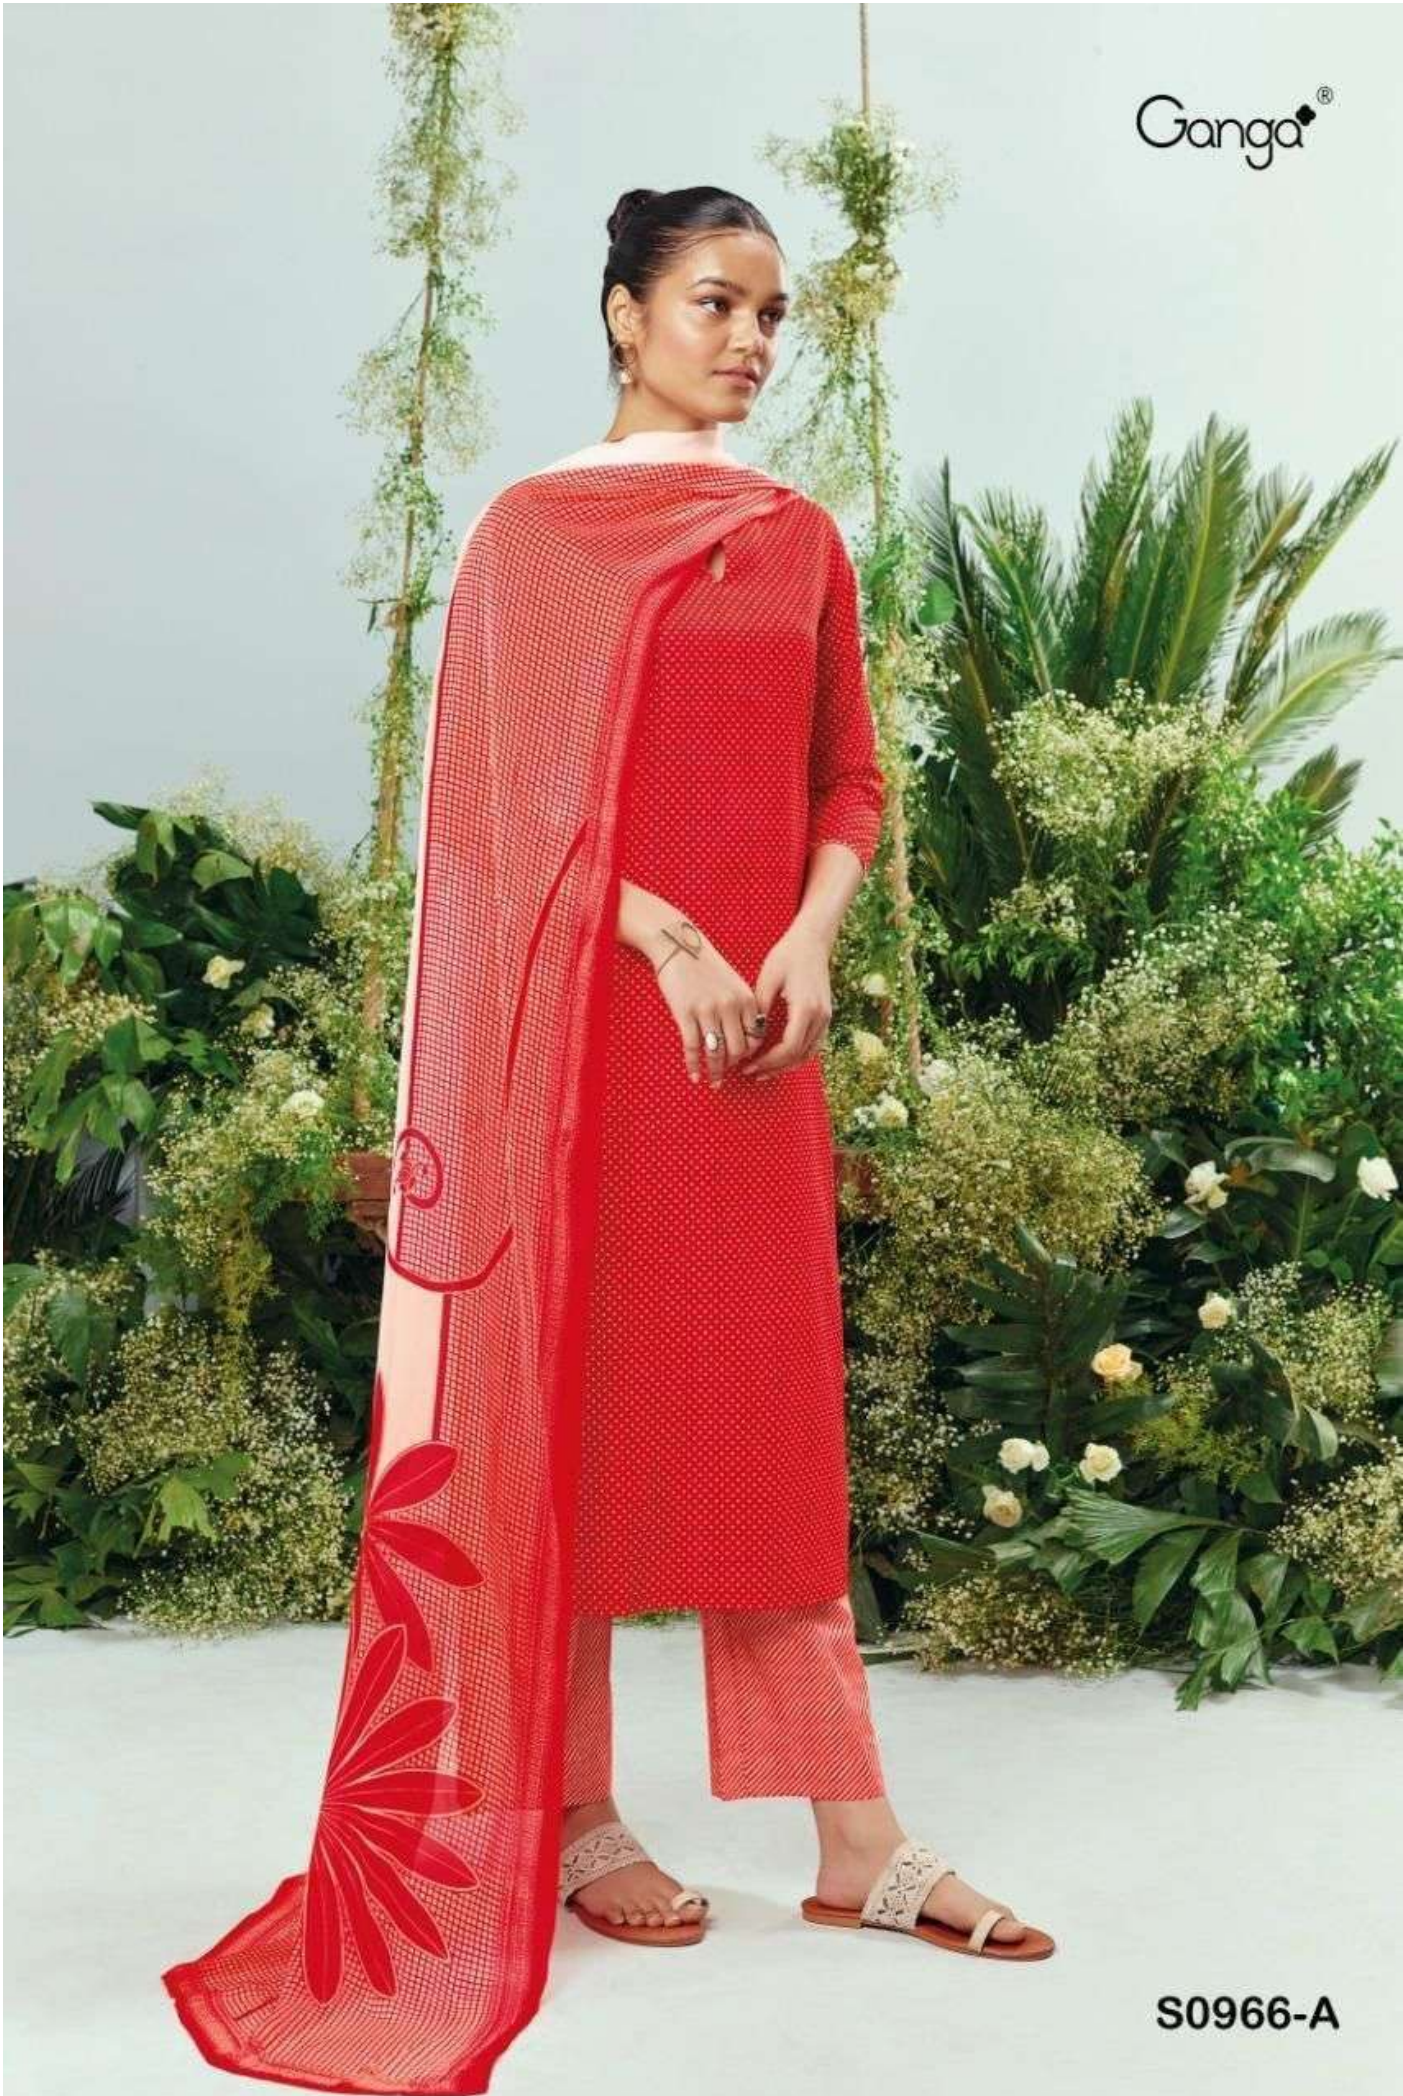

Ganga®

S0966-A

Ganga®

S0966-A

Ganga®

S0966-B

Ganga®

S0966-C

Ganga®

S0966-D

Ganga®

D.NO.S0966  
EMILY

Ganga®

PRODUCT NAME	<b>EMILY</b>
D.NO.	S0966
DESCRIPTION	<b>TOP/BOTTOM</b> PREMIUM COTTON PRINTED  <b>DUPATTA</b> PURE CHIFFON PRINTED
HSN CODE	<b>520851</b>
WHOLESALE PRICE	<b>1170- / EACH+GST(EXTRA)</b>