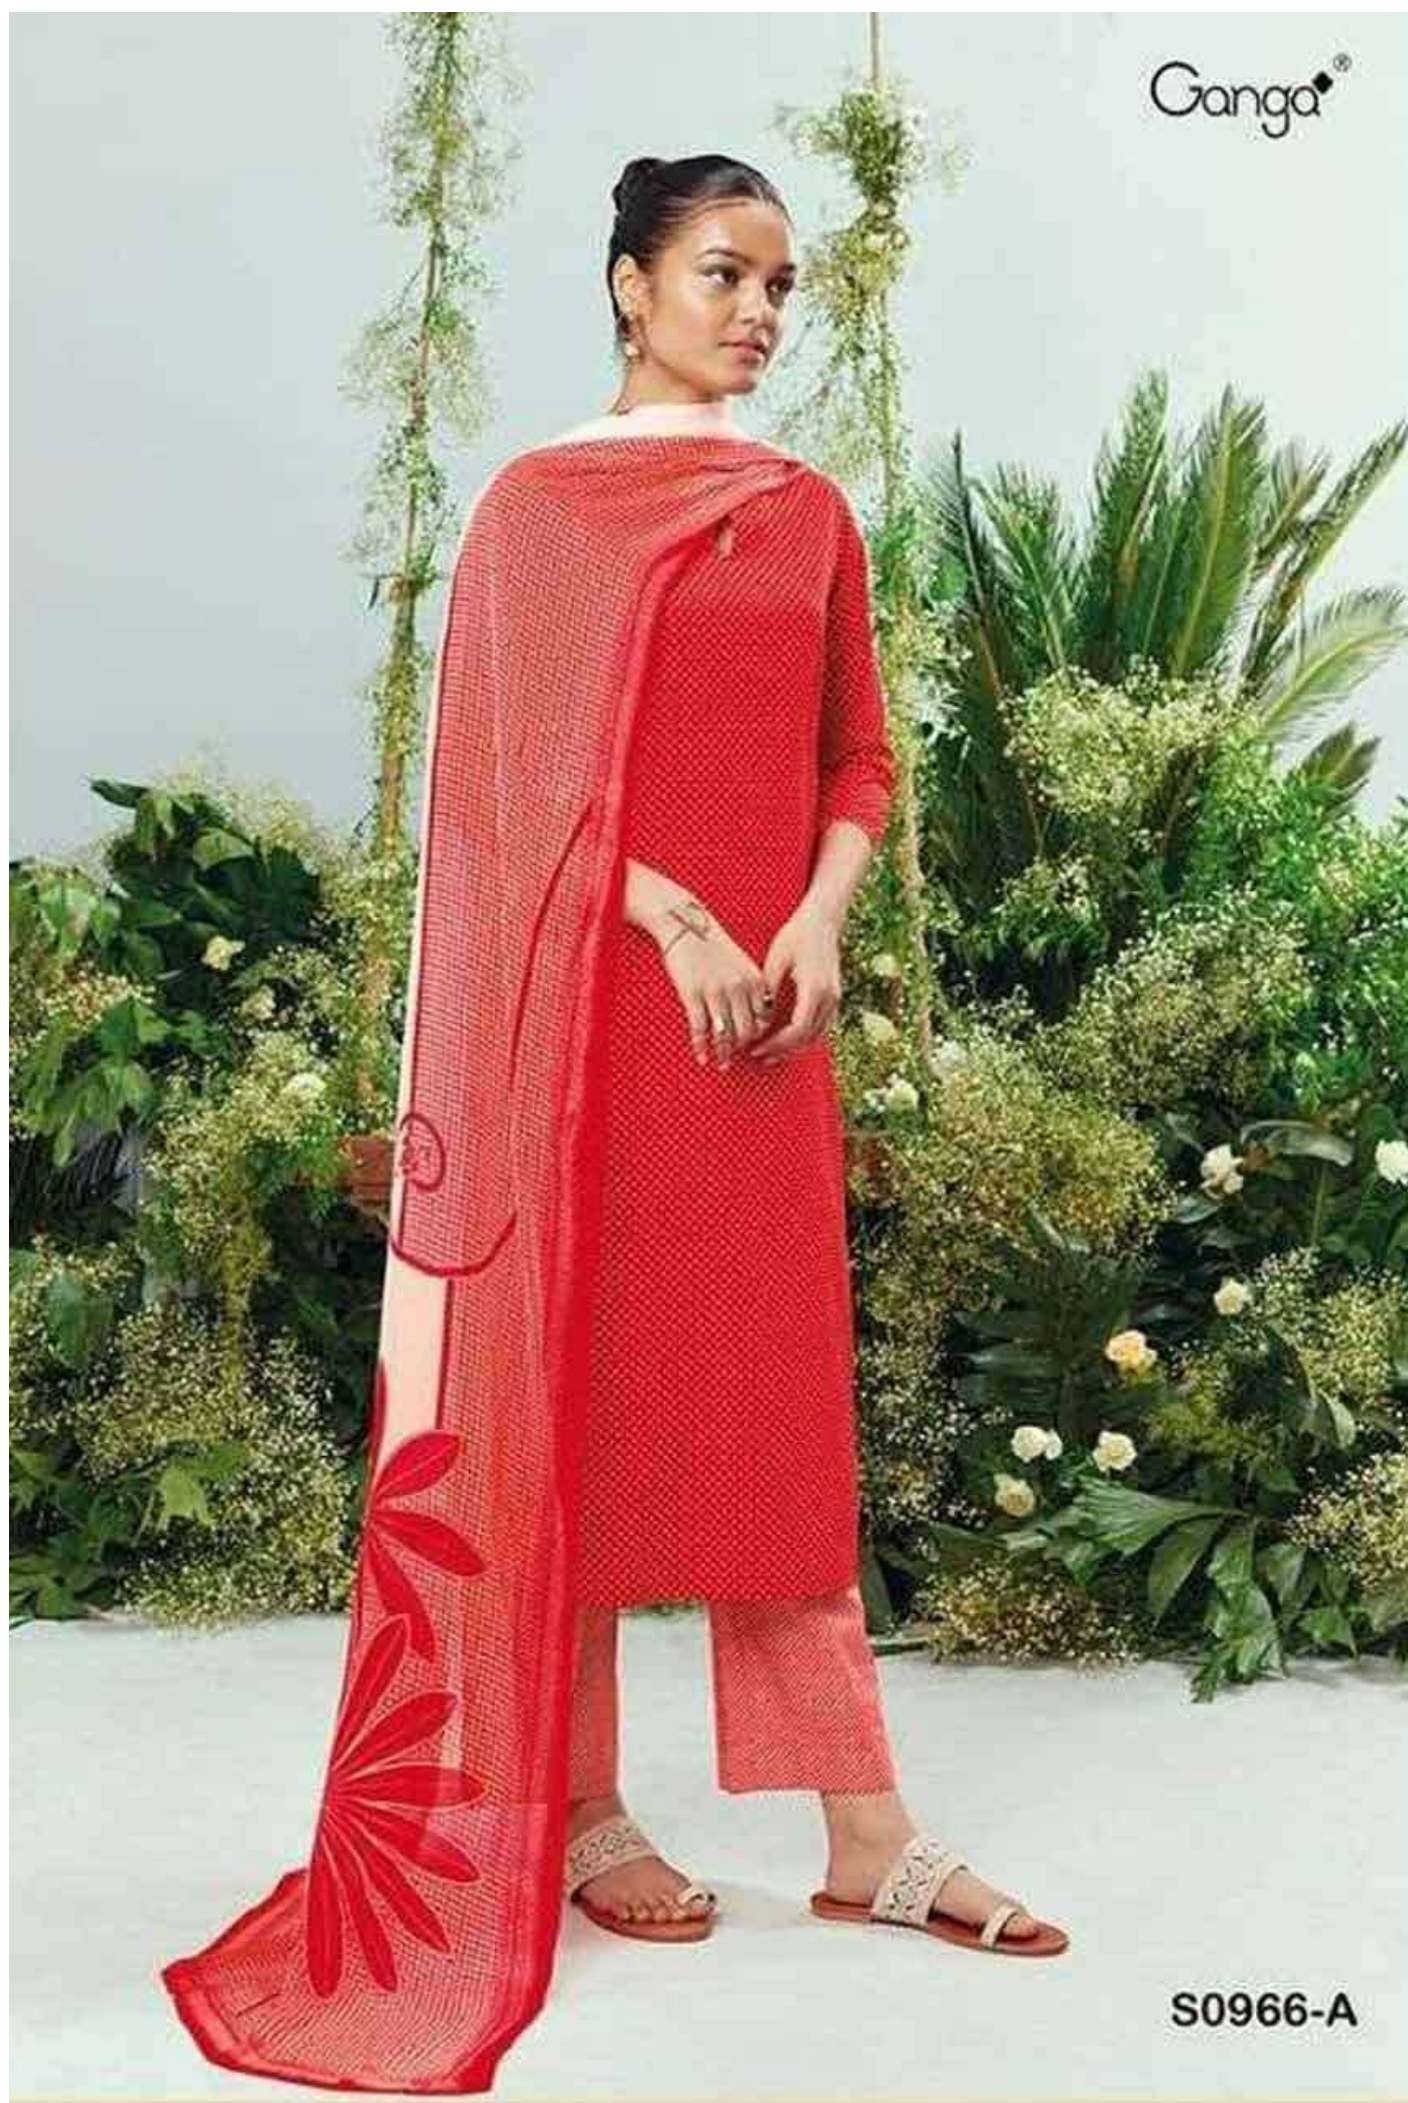

Ganga®

S0966-A

Ganga®

S0966-A

Ganga®

S0966-B

Ganga®

S0966-C

Ganga®

S0966-D

Ganga®

D.NO.S0966  
EMILY

Ganga®

PRODUCT NAME	<b>EMILY</b>
D.NO.	S0966
DESCRIPTION	<b>TOP/BOTTOM</b> PREMIUM COTTON PRINTED  <b>DUPATTA</b> PURE CHIFFON PRINTED
HSN CODE	<b>520851</b>
WHOLESALE PRICE	<b>1170- / EACH+GST(EXTRA)</b>