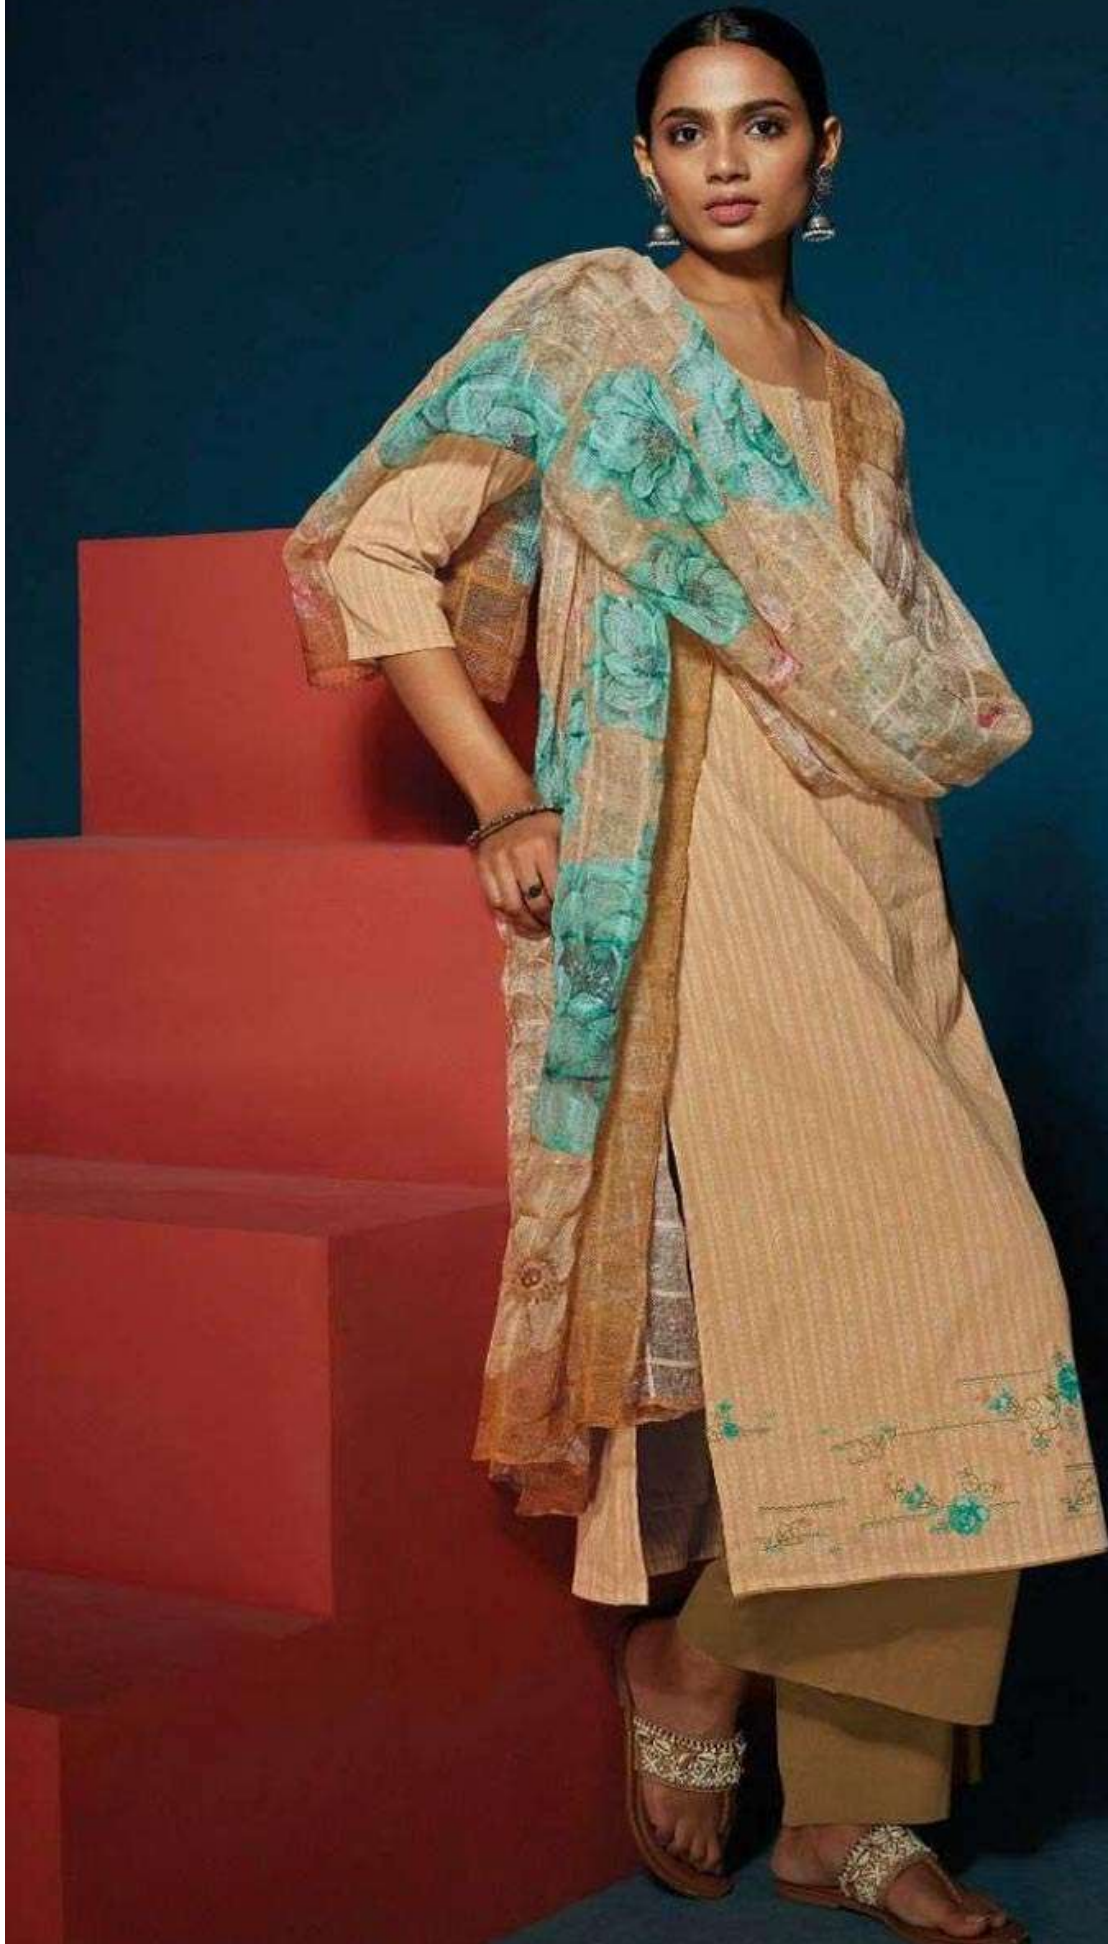

Ganga®

S0808-A

Ganga®

S0808-A

Ganga®

S0808-B

Ganga®

S0808-C

Ganga®

S0808-D

Ganga®

Ganga®

PRODUCT NAME	EVELEEN
D.NO.	S0808
DESCRIPTION	TOP PREMIUM COTTON SOLID JACQUARD JARI PATTERN WITH EMBROIDERY AND HAND WORK BOTTOM PREMIUM COTTON SOLID DUPATTA FINEST PURE LINEN JACQUARD PRINTED
HSN CODE	520831
WHOLESALE PRICE	1855/- EACH+GST(EXTRA)