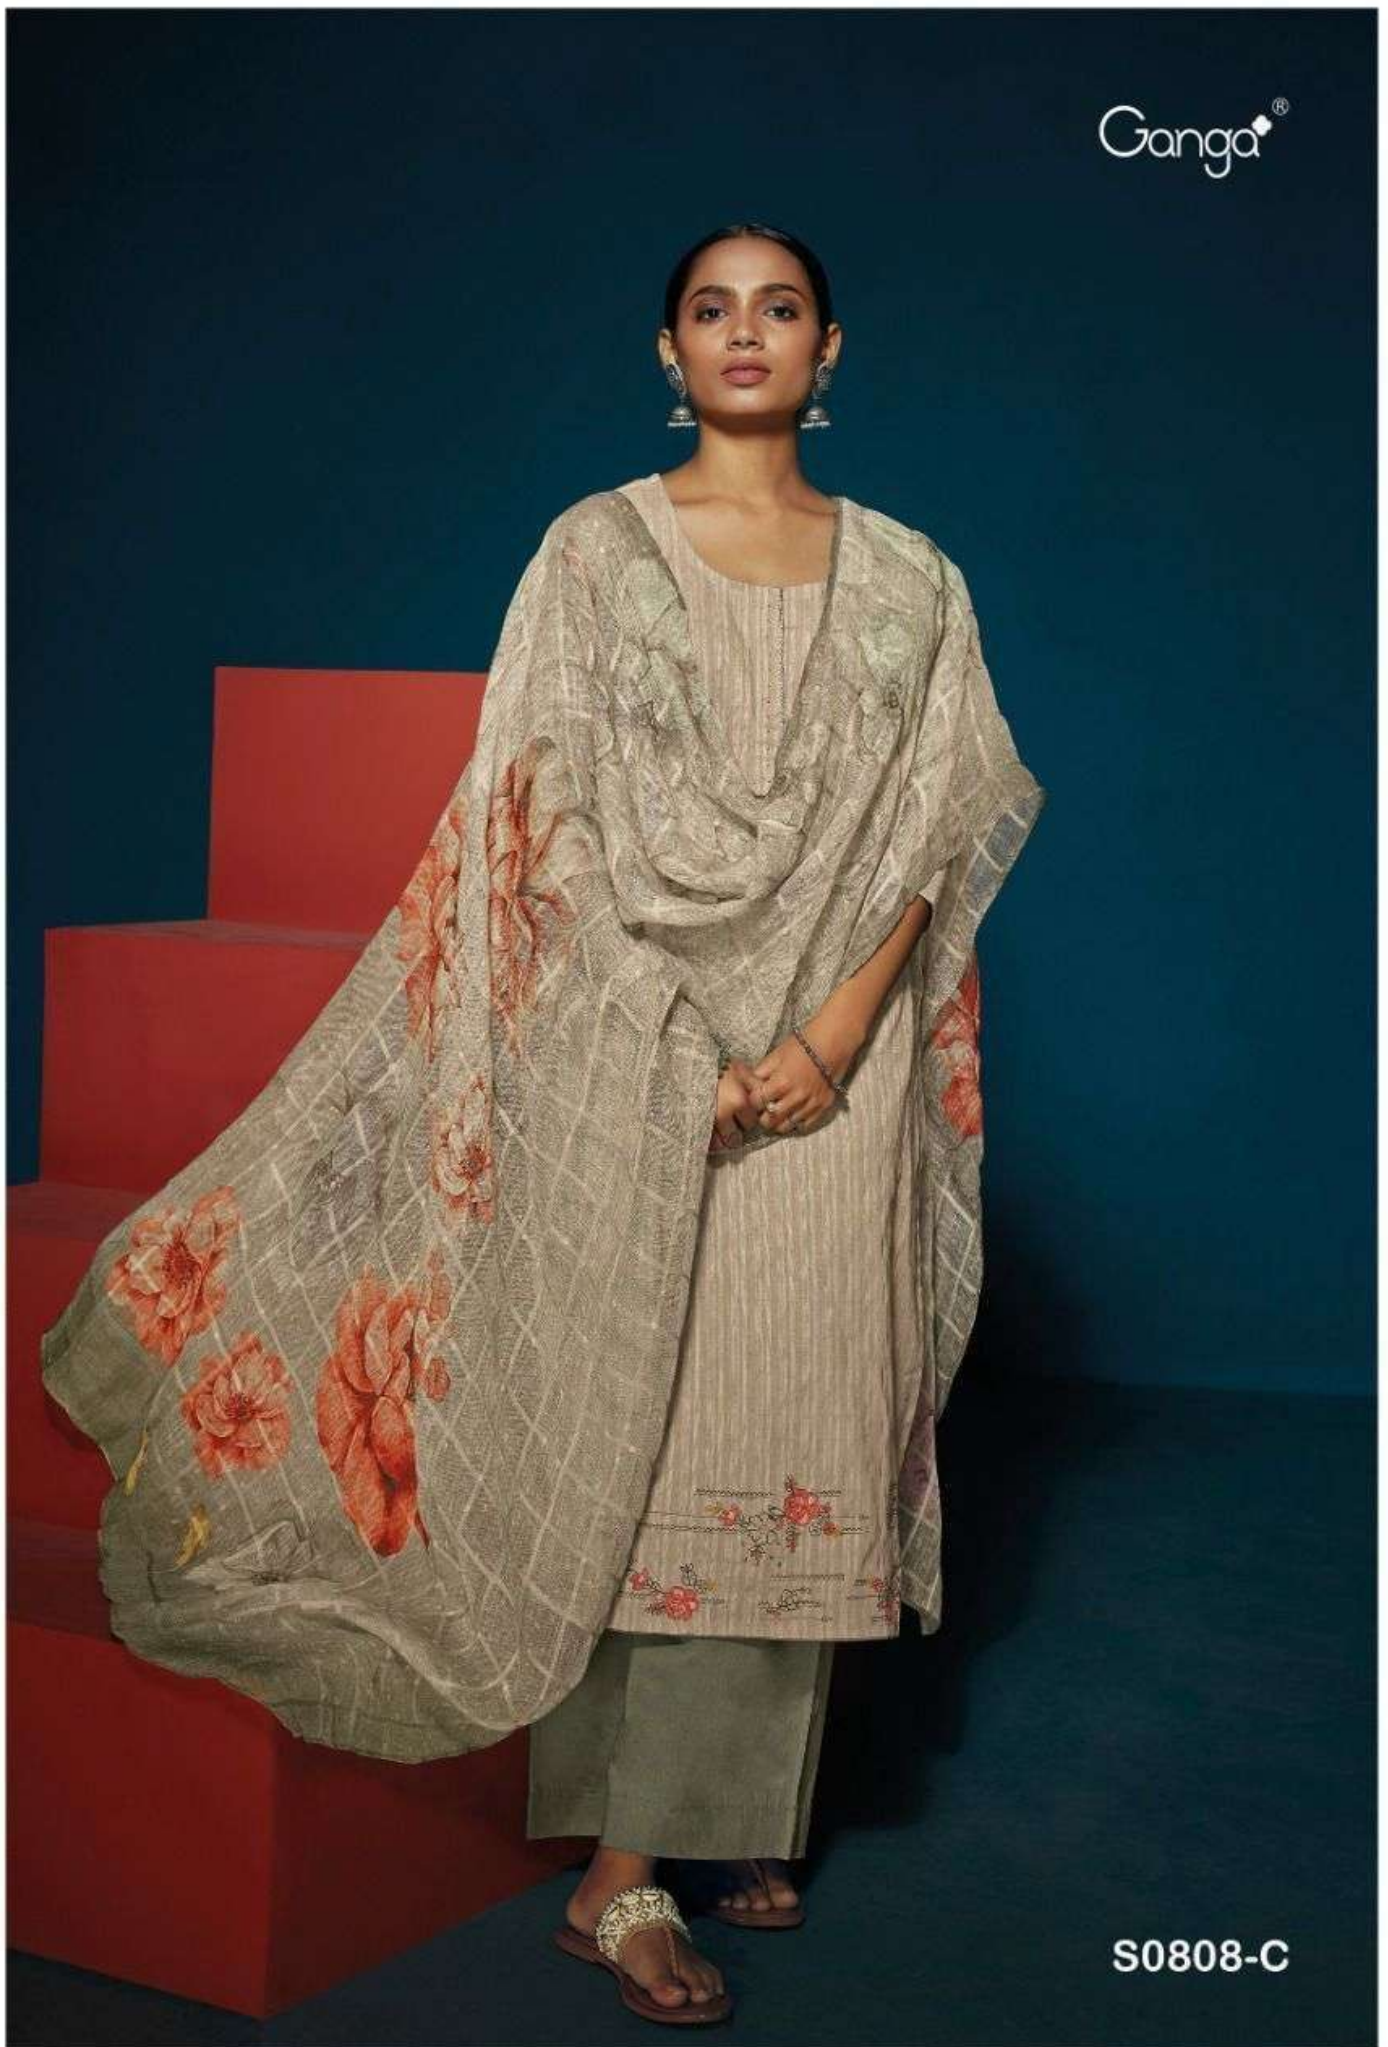

Ganga®

S0808-A

Ganga®

S0808-A

Ganga®

S0808-B

Ganga®

S0808-C

Ganga®

S0808-D

Ganga®

Ganga®

PRODUCT NAME	EVELEEN
D.NO.	S0808
DESCRIPTION	TOP PREMIUM COTTON SOLID JACQUARD JARI PATTERN WITH EMBROIDERY AND HAND WORK BOTTOM PREMIUM COTTON SOLID DUPATTA FINEST PURE LINEN JACQUARD PRINTED
HSN CODE	520831
WHOLESALE PRICE	1855/- EACH+GST(EXTRA)