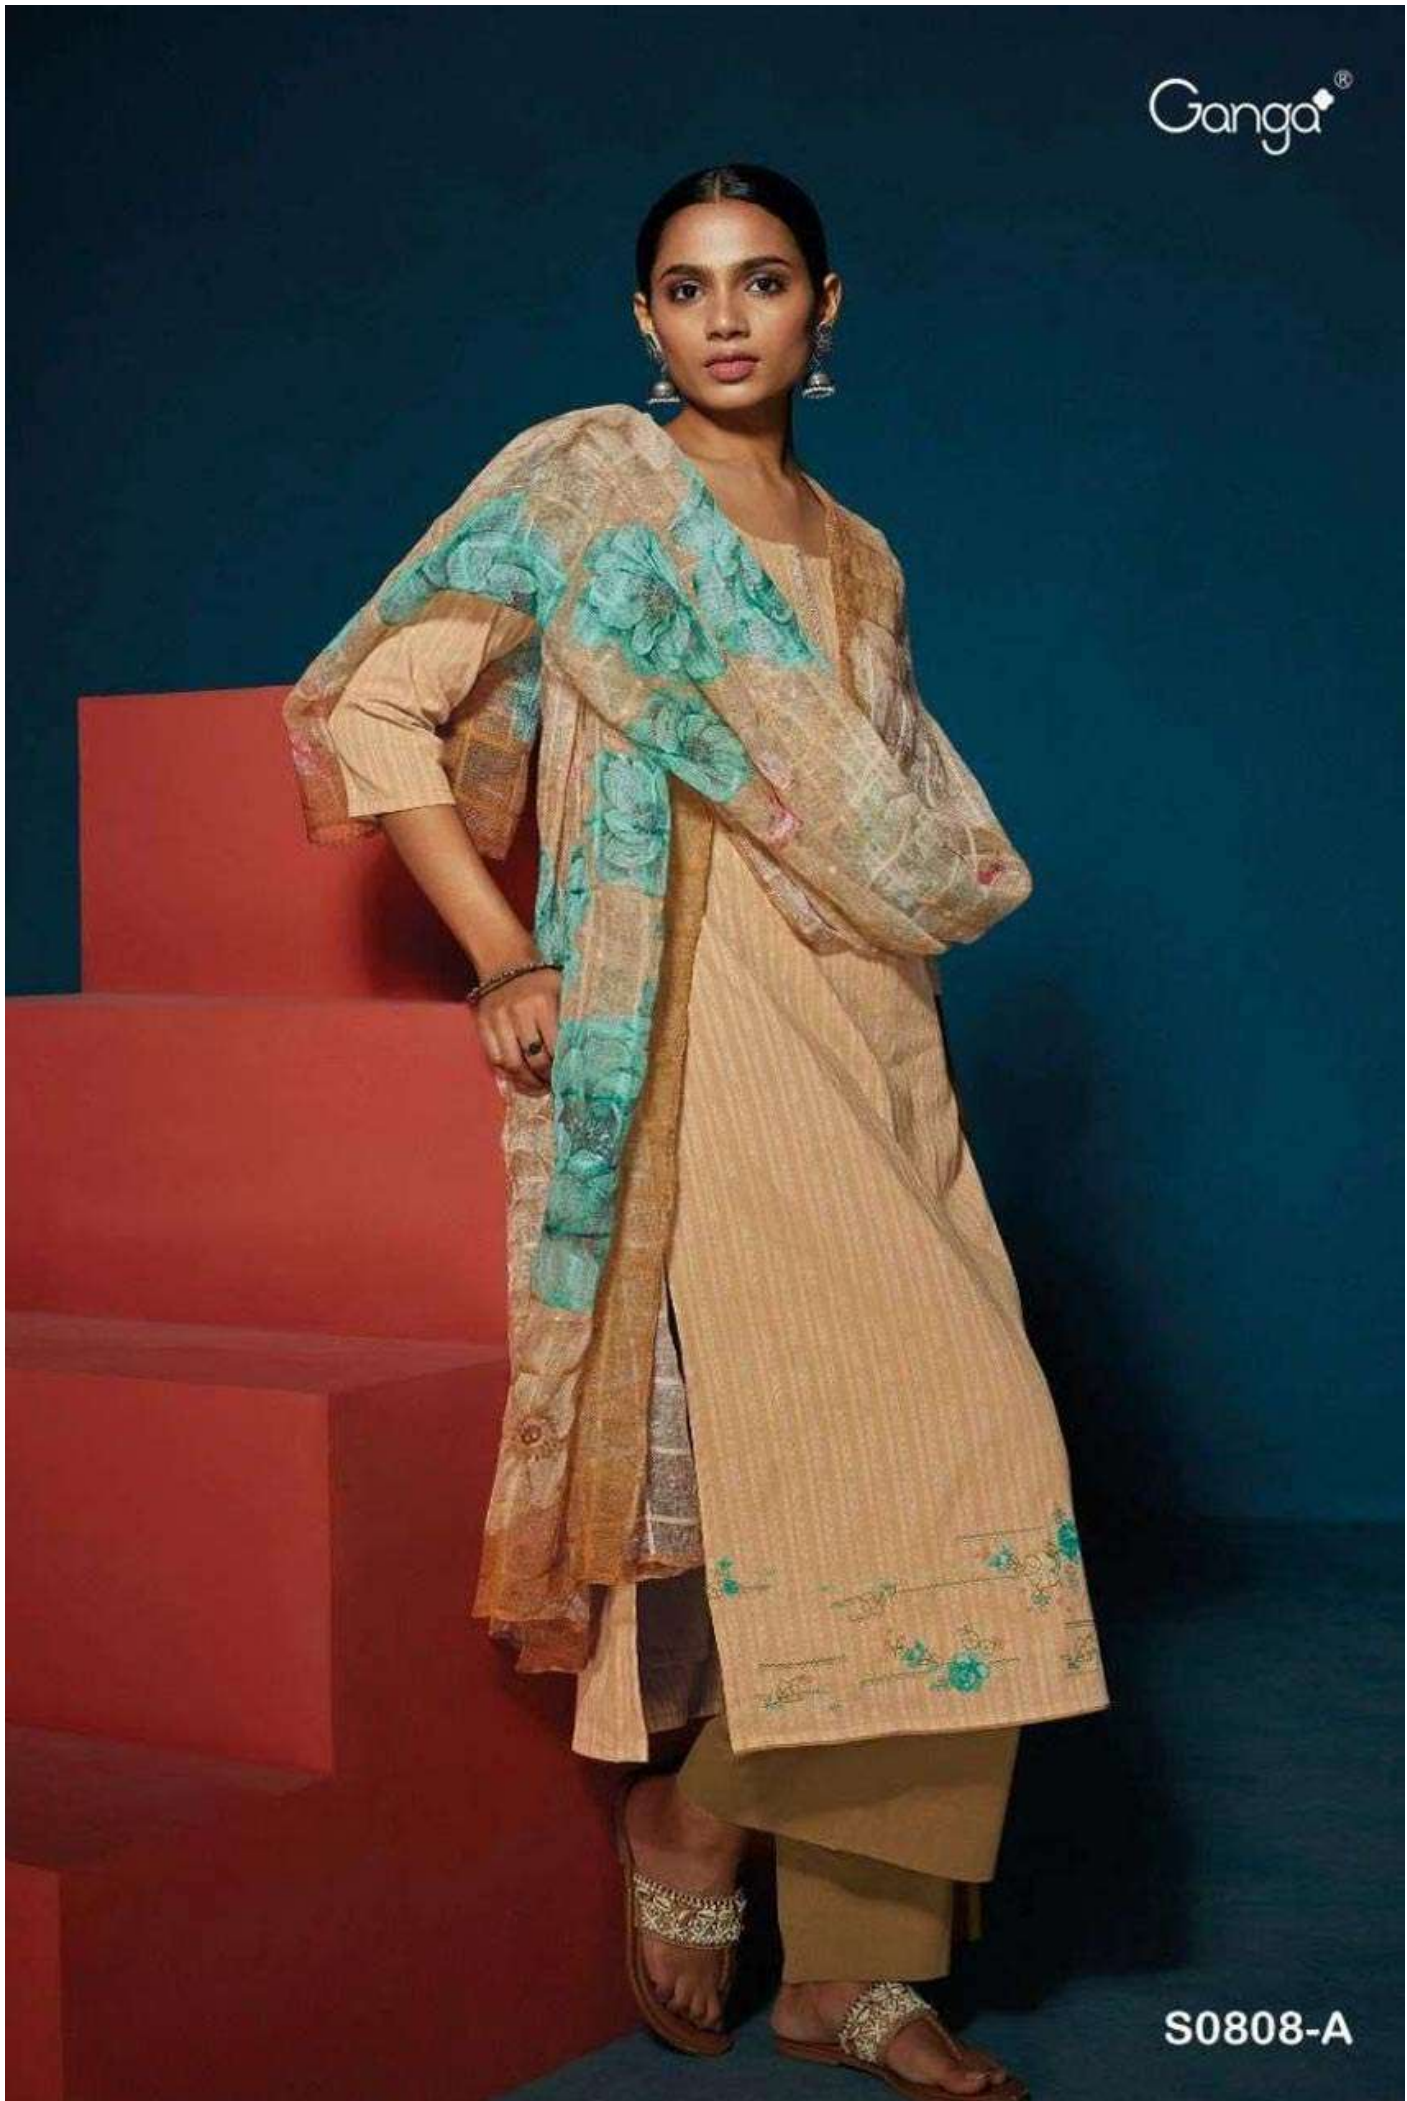

Ganga®

S0808-A

Ganga®

S0808-A

Ganga®

S0808-B

Ganga®

S0808-C

Ganga®

S0808-D

Ganga®

Ganga®

PRODUCT NAME	EVELEEN
D.NO.	S0808
DESCRIPTION	TOP PREMIUM COTTON SOLID JACQUARD JARI PATTERN WITH EMBROIDERY AND HAND WORK BOTTOM PREMIUM COTTON SOLID DUPATTA FINEST PURE LINEN JACQUARD PRINTED
HSN CODE	520831
WHOLESALE PRICE	1855/- EACH+GST(EXTRA)