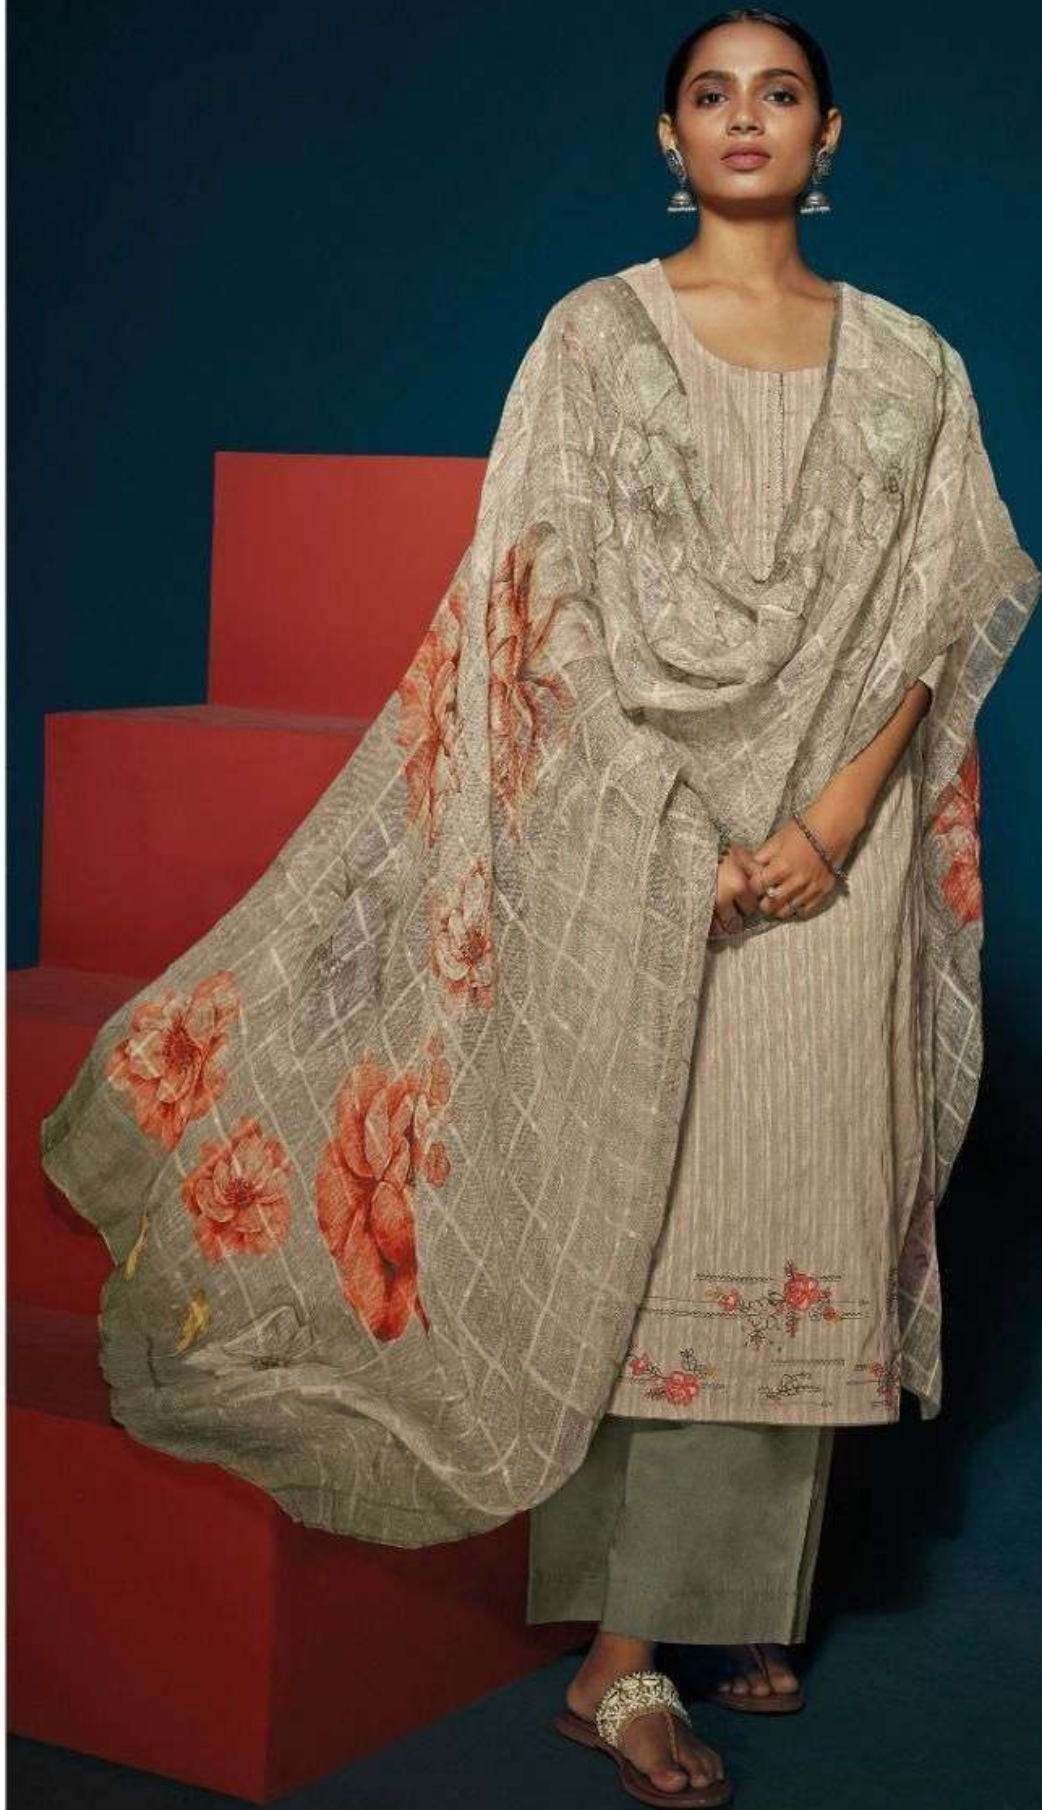

Ganga®

S0808-A

Ganga®

S0808-A

Ganga®

S0808-B

Ganga®

S0808-C

Ganga®

S0808-D

Ganga®

Ganga®

PRODUCT NAME	EVELEEN
D.NO.	S0808
DESCRIPTION	TOP PREMIUM COTTON SOLID JACQUARD JARI PATTERN WITH EMBROIDERY AND HAND WORK BOTTOM PREMIUM COTTON SOLID DUPATTA FINEST PURE LINEN JACQUARD PRINTED
HSN CODE	520831
WHOLESALE PRICE	1855/- EACH+GST(EXTRA)