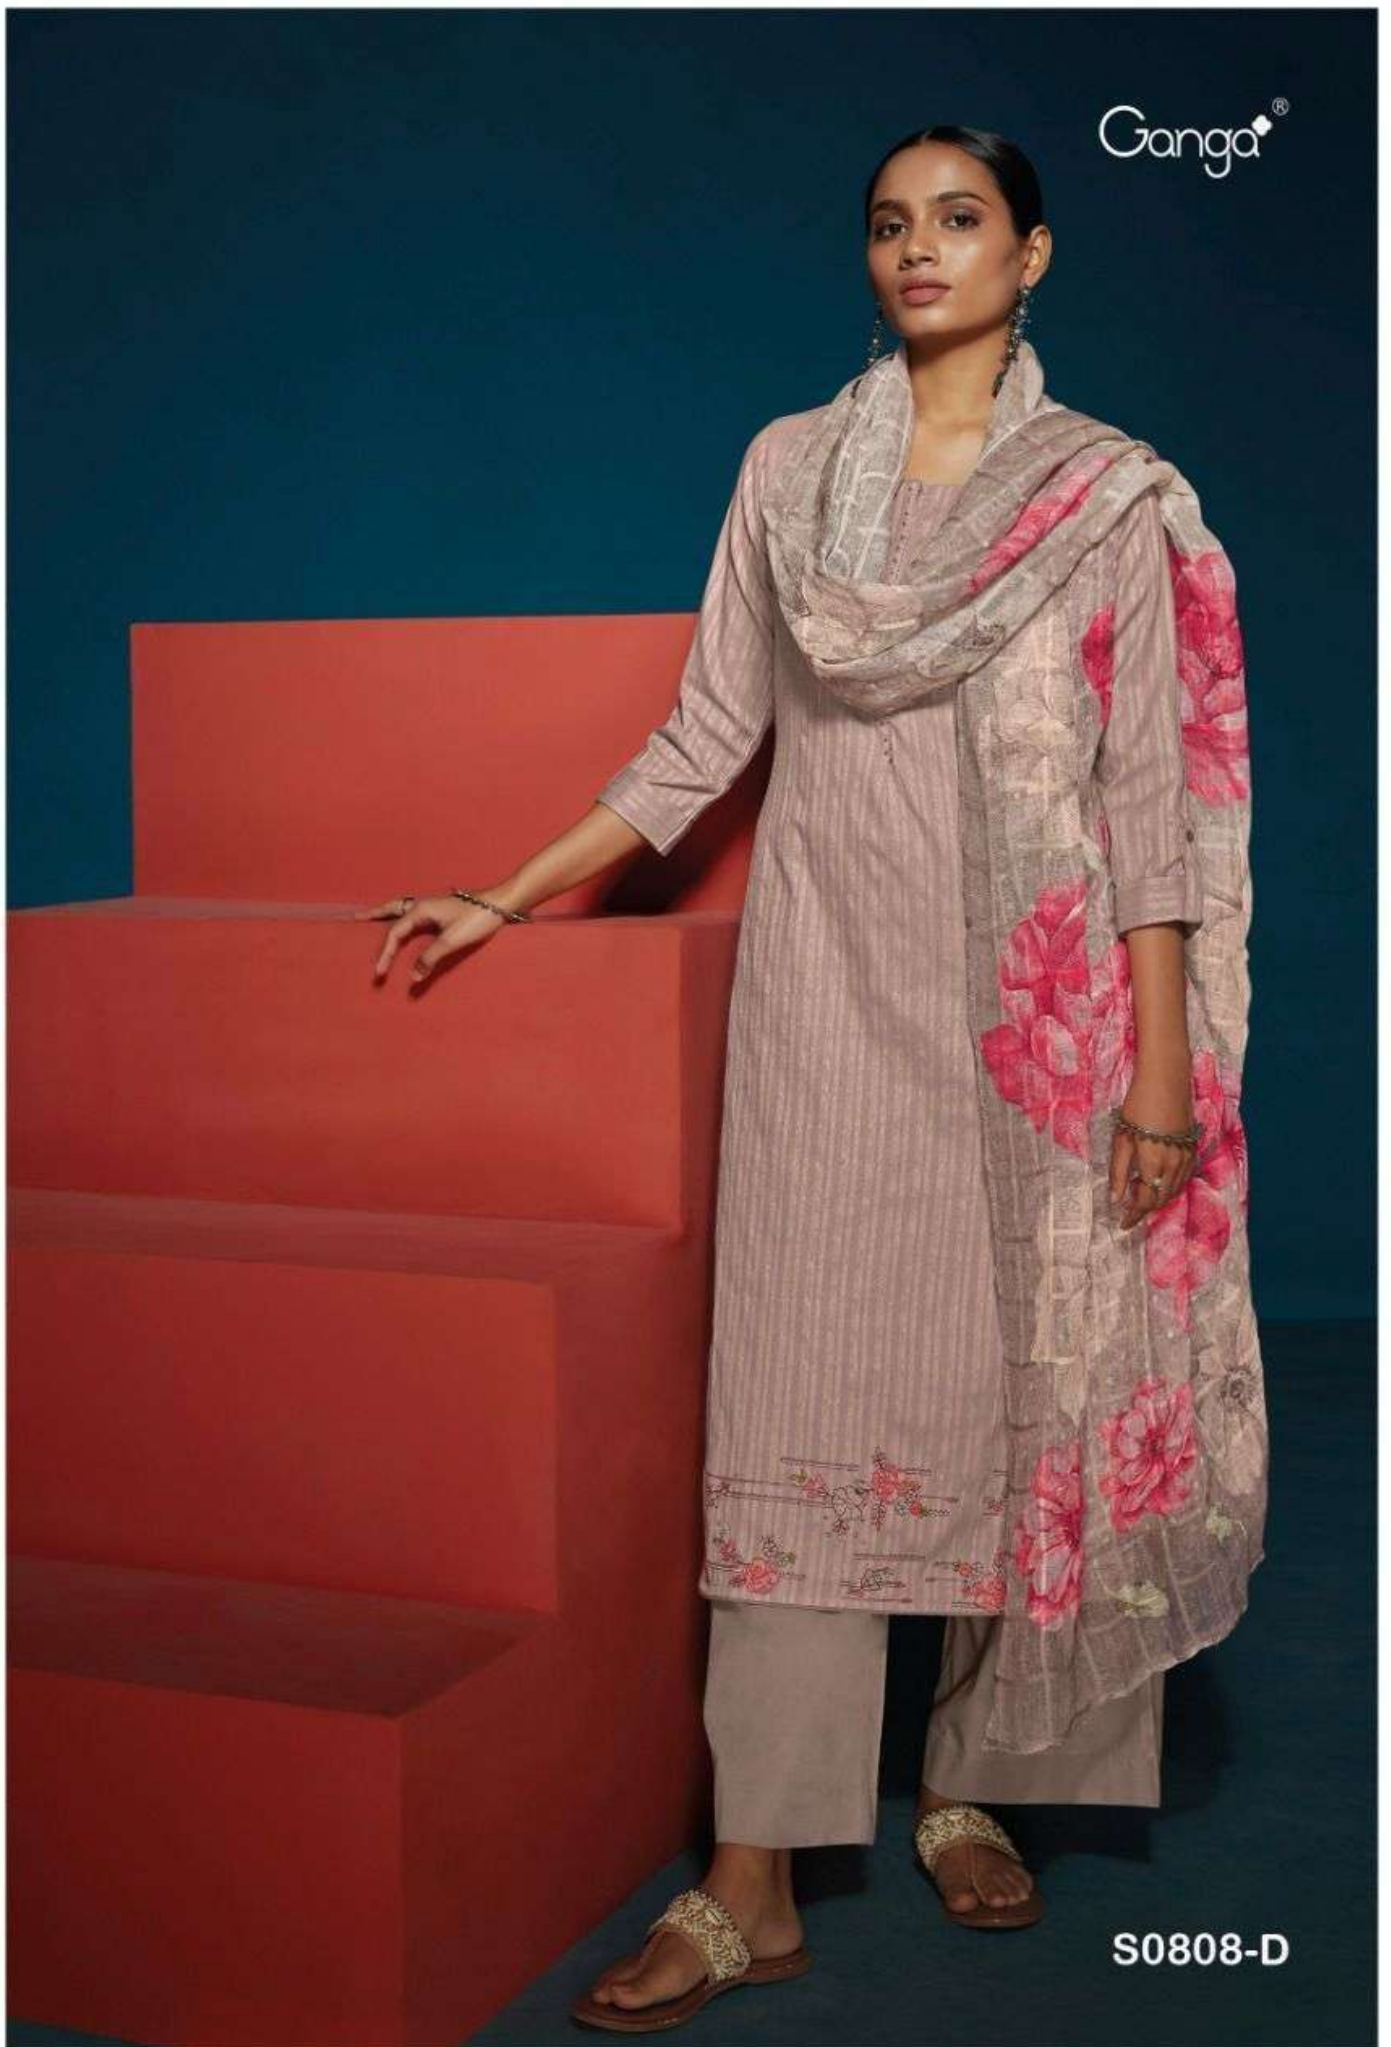

Ganga®

S0808-A

Ganga®

S0808-A

Ganga®

S0808-B

Ganga®

S0808-C

Ganga®

S0808-D

Ganga®

Ganga®

PRODUCT NAME	EVELEEN
D.NO.	S0808
DESCRIPTION	TOP PREMIUM COTTON SOLID JACQUARD JARI PATTERN WITH EMBROIDERY AND HAND WORK BOTTOM PREMIUM COTTON SOLID DUPATTA FINEST PURE LINEN JACQUARD PRINTED
HSN CODE	520831
WHOLESALE PRICE	1855/- EACH+GST(EXTRA)