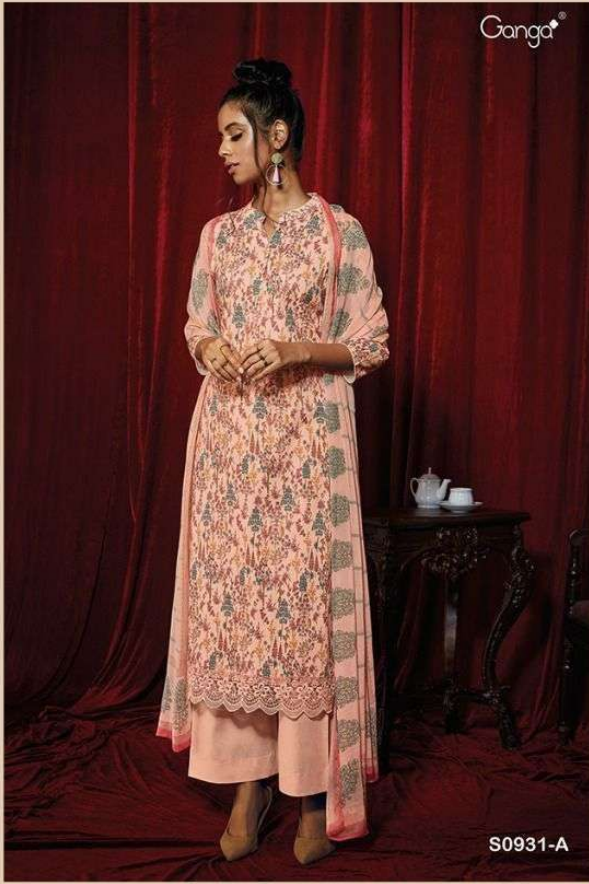

Ganga®

S0931-A

Ganga®

S0931-A

Ganga®

S0931-B

Ganga®

S0931-C

Ganga®

S0931-D

PRODUCT NAME	<b>INNA</b>
D.NO.	S0931
DESCRIPTION	<b>TOP</b> PREMIUM COTTON PRINTED WITH EMBROIDERY  <b>BOTTOM</b> PREMIUM COTTON SOLID  <b>DUPATTA</b> PURE CHIFFON PRINTED
HSN CODE	<b>520831</b>
WHOLESALE PRICE	<b>1525/- EACH+GST(EXTRA)</b>