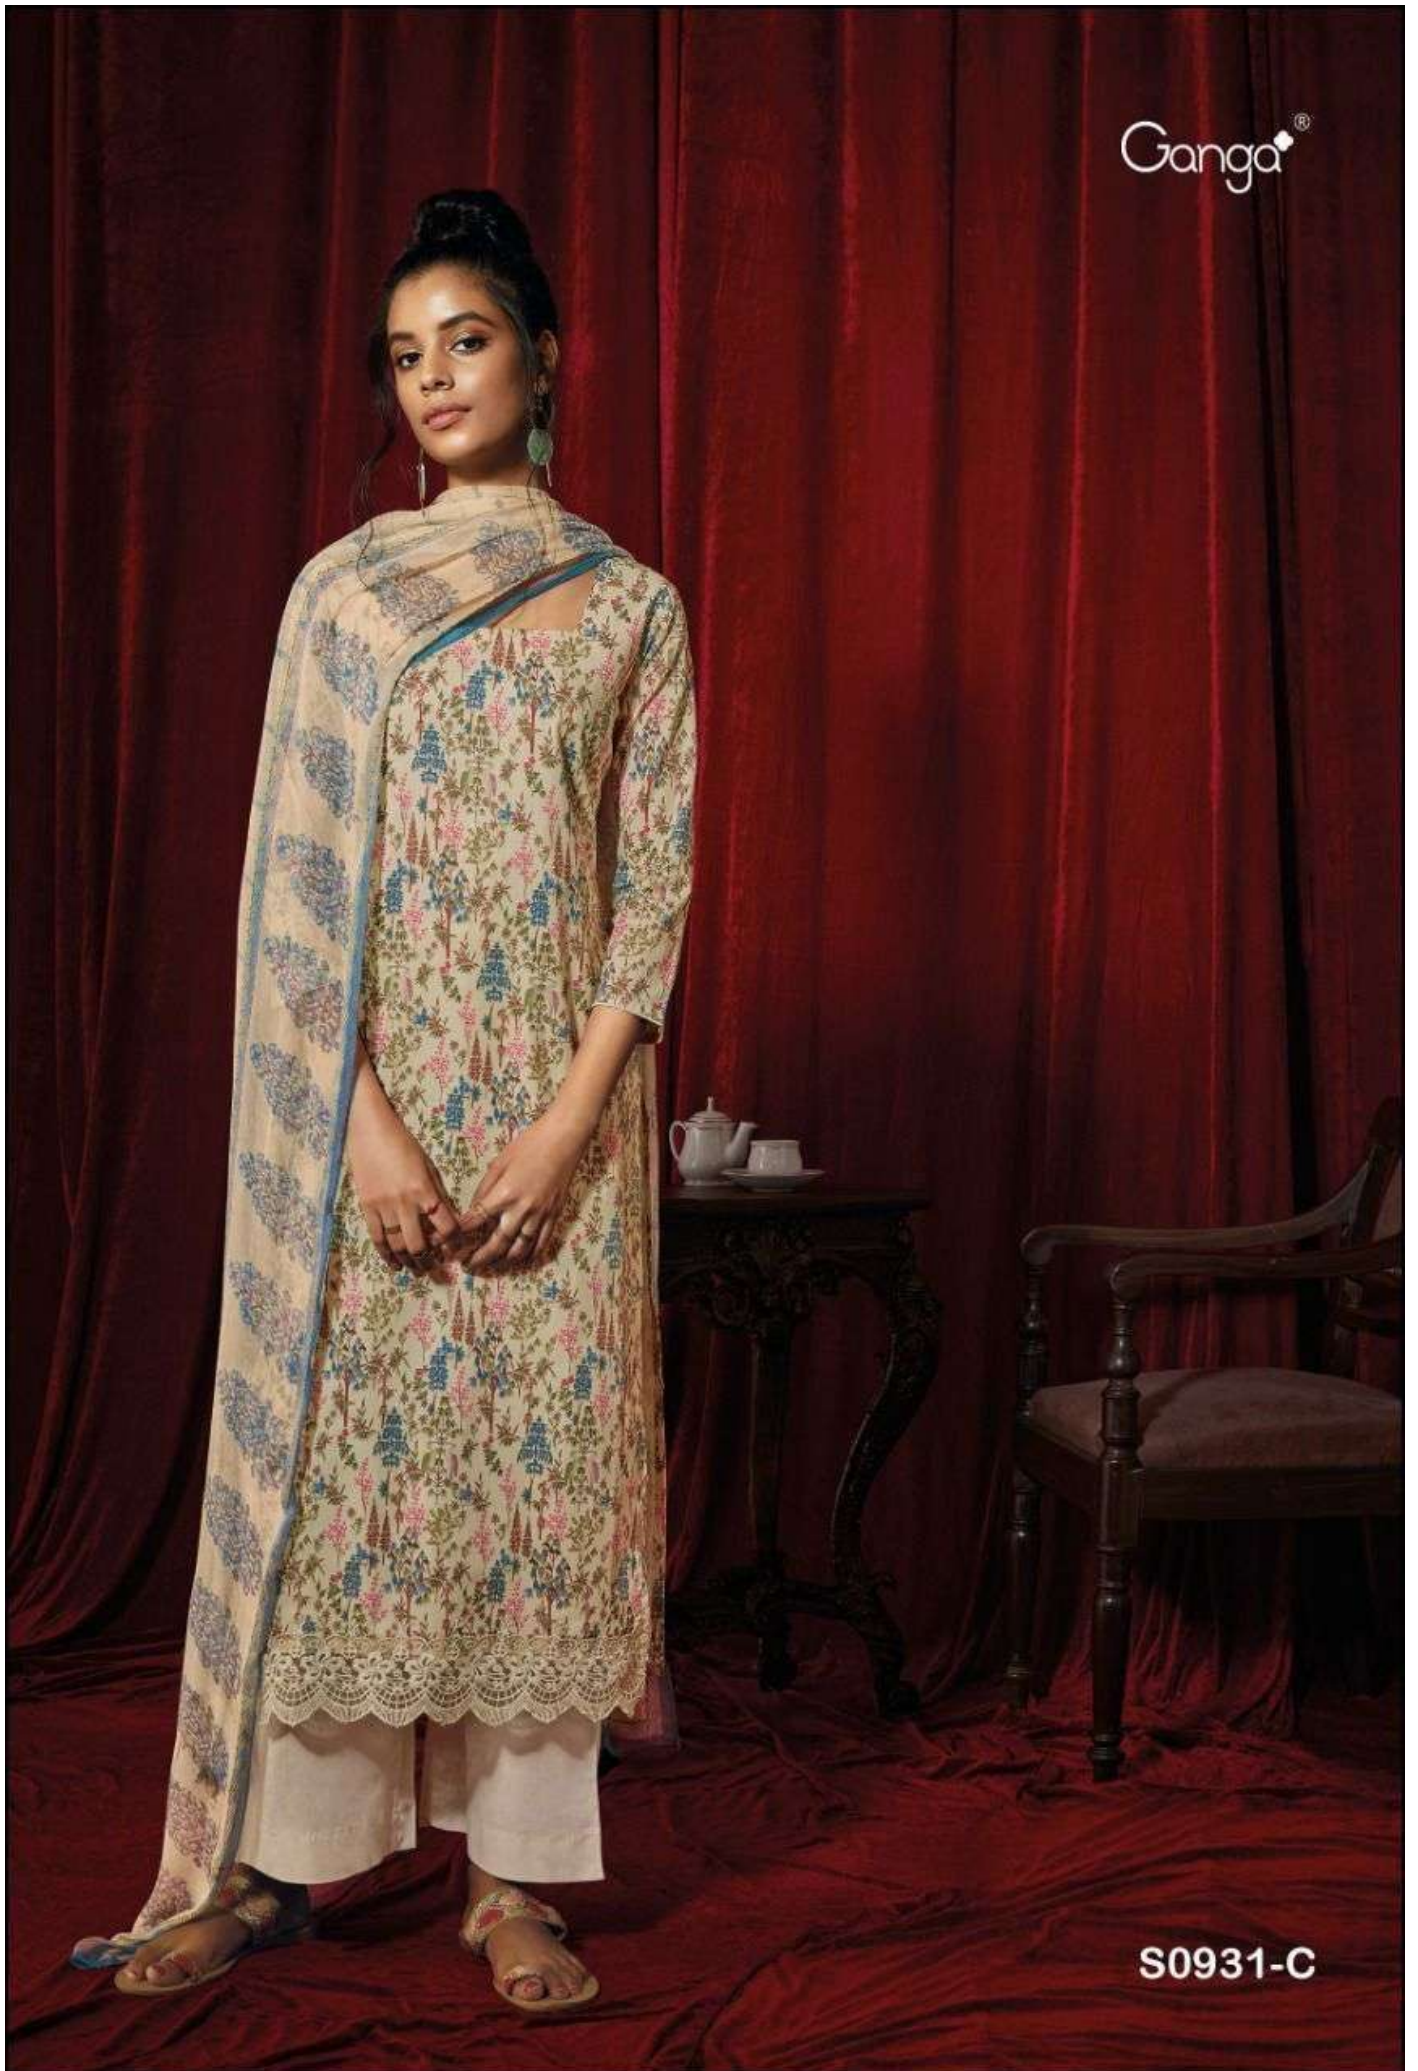

Ganga®

S0931-A

Ganga®

S0931-A

Ganga®

S0931-B

Ganga®

S0931-C

Ganga®

S0931-D

PRODUCT NAME	<b>INNA</b>
D.NO.	S0931
DESCRIPTION	<b>TOP</b> PREMIUM COTTON PRINTED WITH EMBROIDERY  <b>BOTTOM</b> PREMIUM COTTON SOLID  <b>DUPATTA</b> PURE CHIFFON PRINTED
HSN CODE	<b>520831</b>
WHOLESALE PRICE	<b>1525/- EACH+GST(EXTRA)</b>