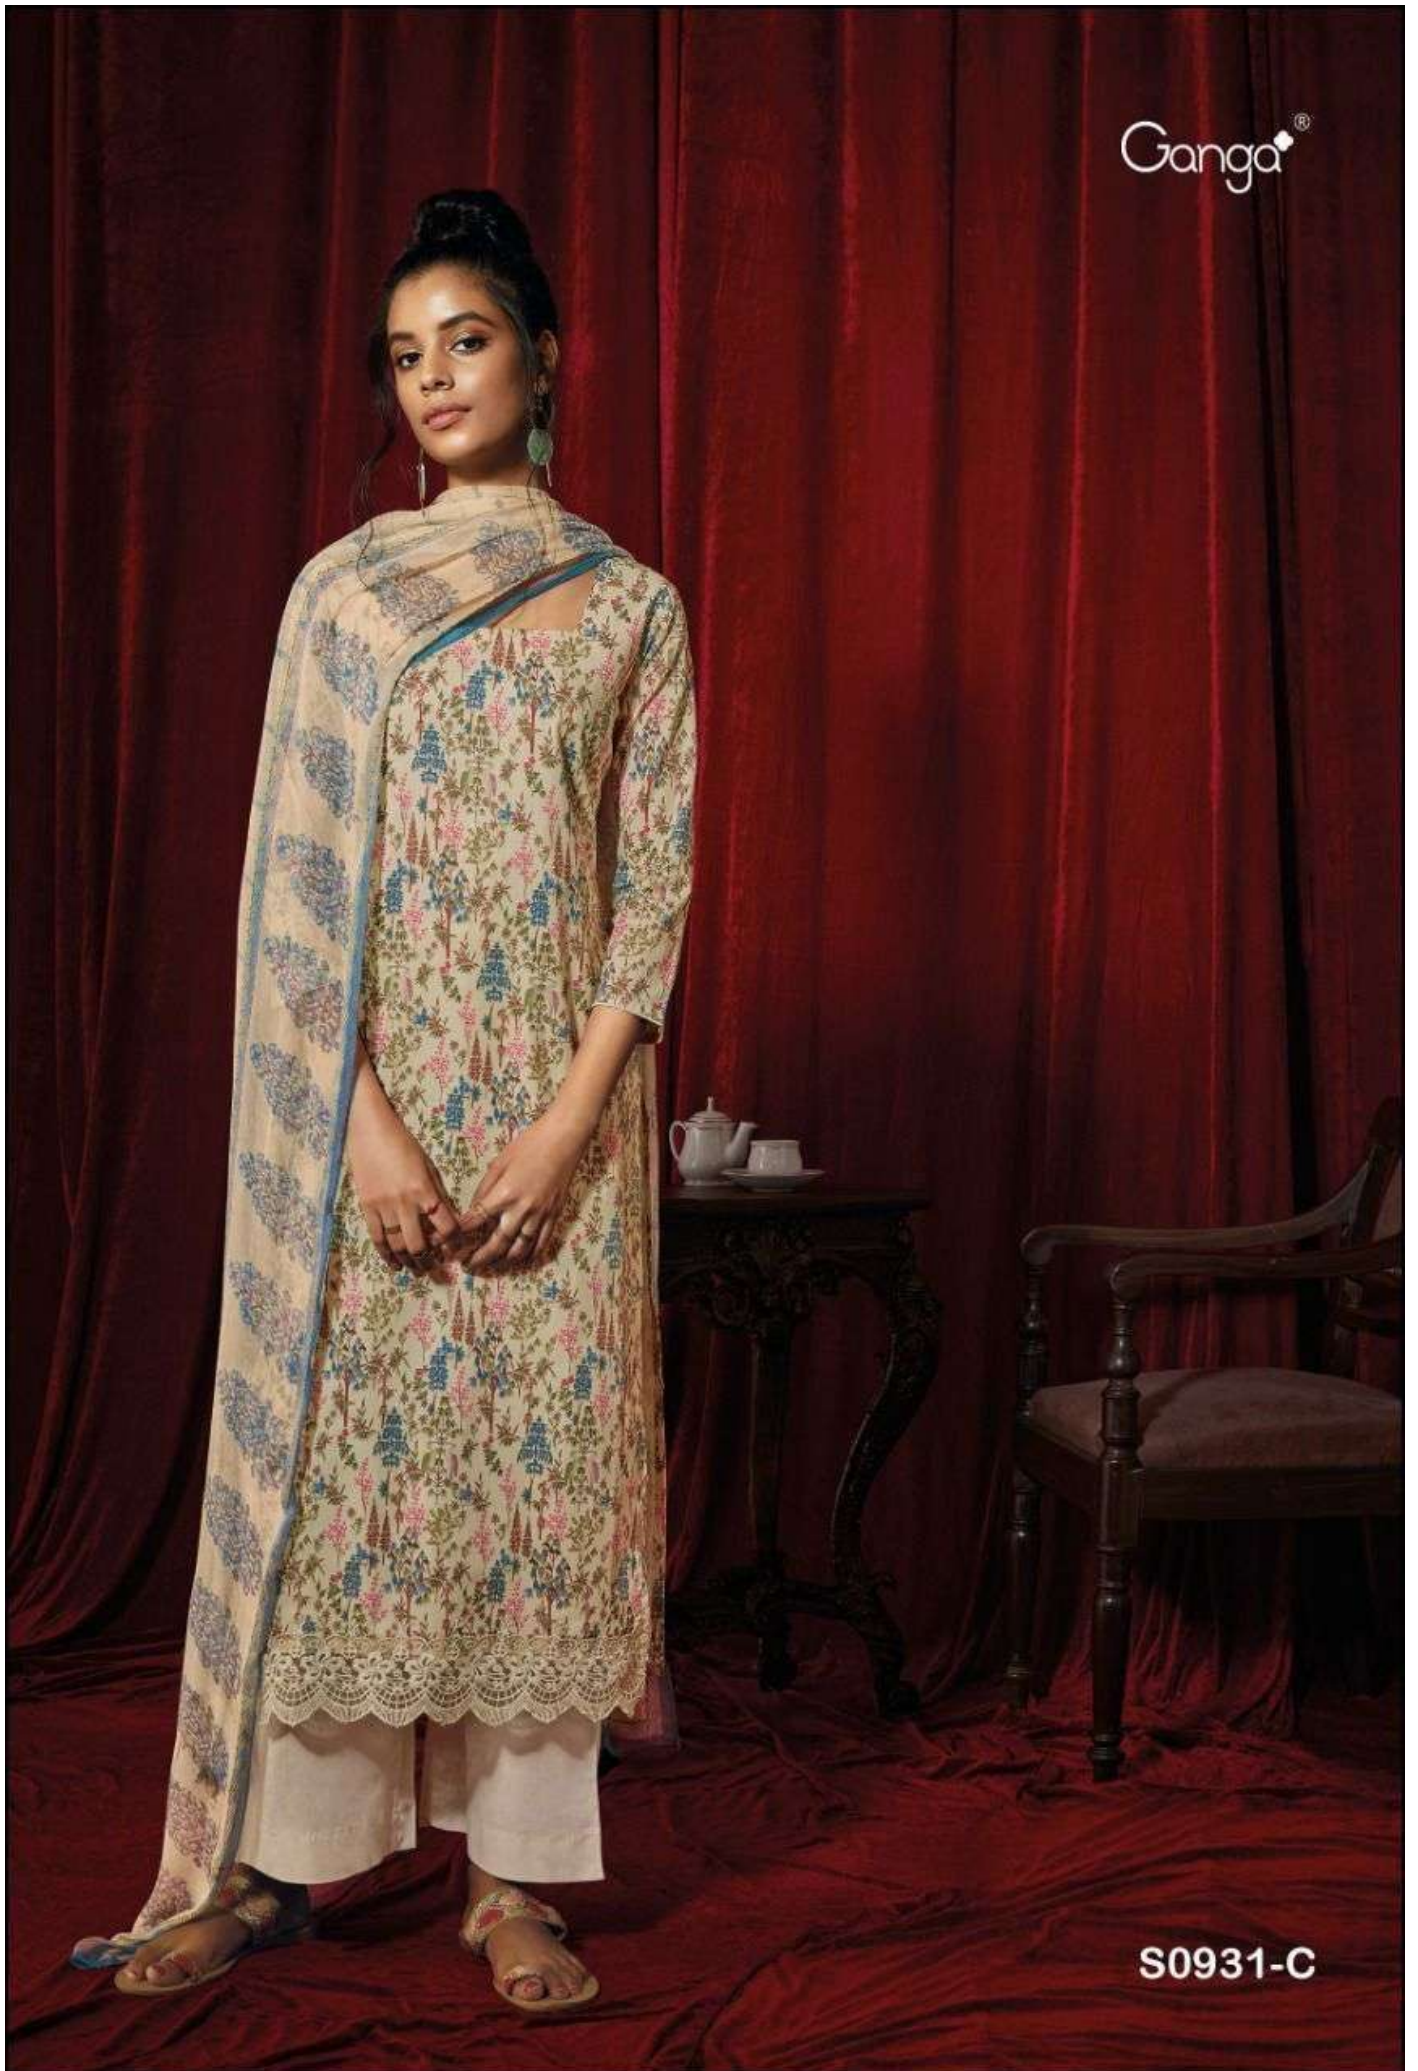

Ganga®

S0931-A

Ganga®

S0931-A

Ganga®

S0931-B

Ganga®

S0931-C

Ganga®

S0931-D

Ganga®

Ganga®

PRODUCT NAME	<b>INNA</b>
D.NO.	S0931
DESCRIPTION	<b>TOP</b> PREMIUM COTTON PRINTED WITH EMBROIDERY  <b>BOTTOM</b> PREMIUM COTTON SOLID  <b>DUPATTA</b> PURE CHIFFON PRINTED
HSN CODE	<b>520831</b>
WHOLESALE PRICE	<b>1525/- EACH+GST(EXTRA)</b>