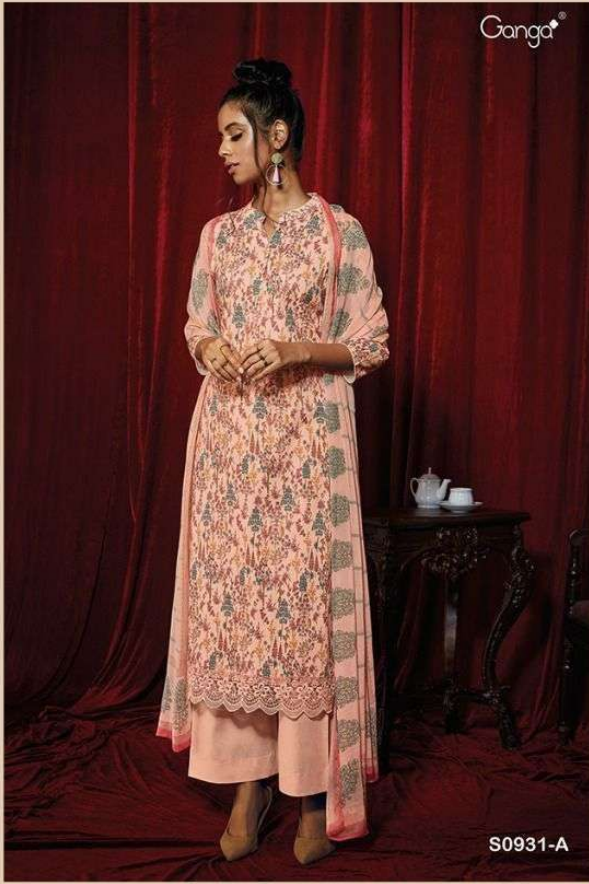

Ganga®

S0931-A

Ganga®

S0931-A

Ganga®

S0931-B

Ganga®

S0931-C

Ganga®

S0931-D

Ganga®

Ganga®

PRODUCT NAME	<b>INNA</b>
D.NO.	S0931
DESCRIPTION	<b>TOP</b> PREMIUM COTTON PRINTED WITH EMBROIDERY  <b>BOTTOM</b> PREMIUM COTTON SOLID  <b>DUPATTA</b> PURE CHIFFON PRINTED
HSN CODE	<b>520831</b>
WHOLESALE PRICE	<b>1525/- EACH+GST(EXTRA)</b>