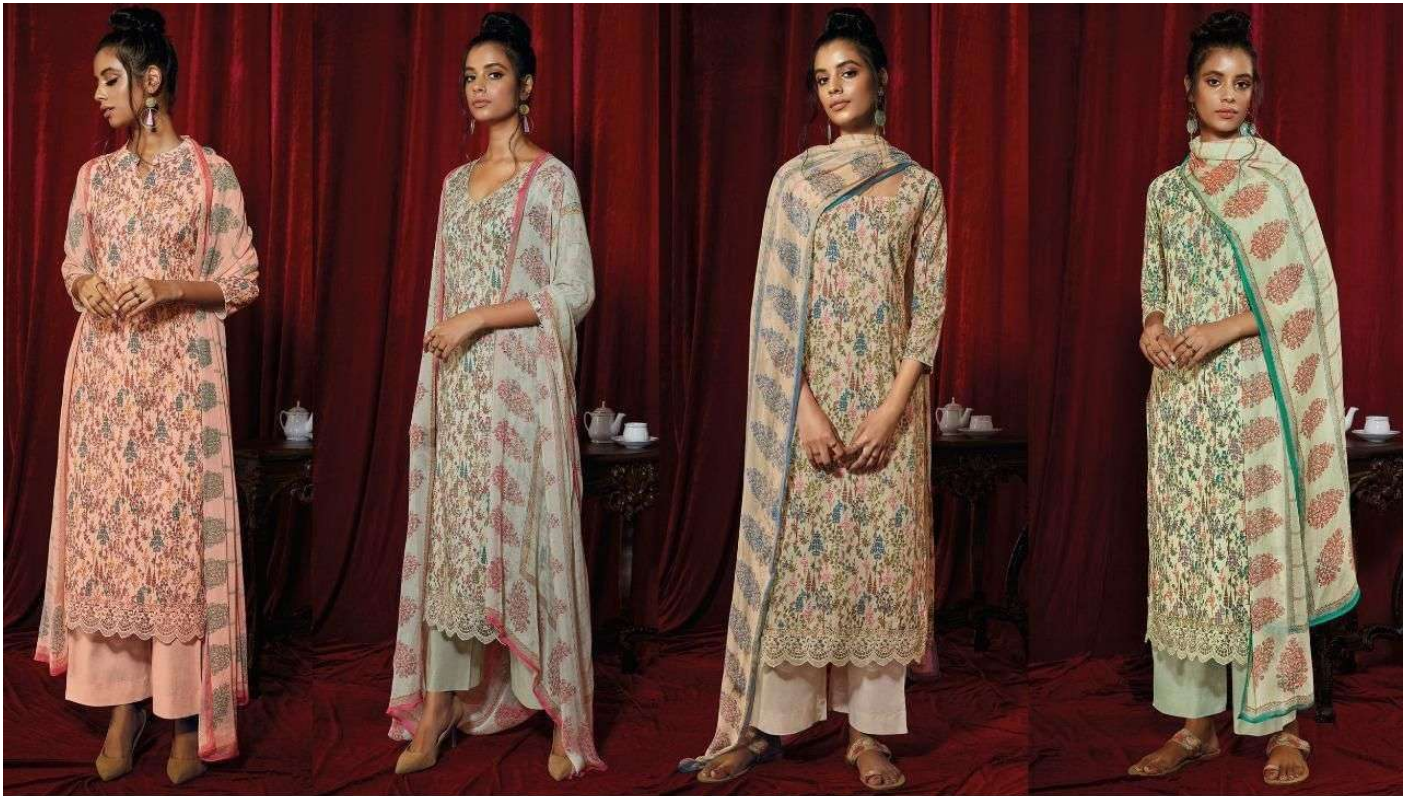

Ganga®

D.NO.S0931
INNA