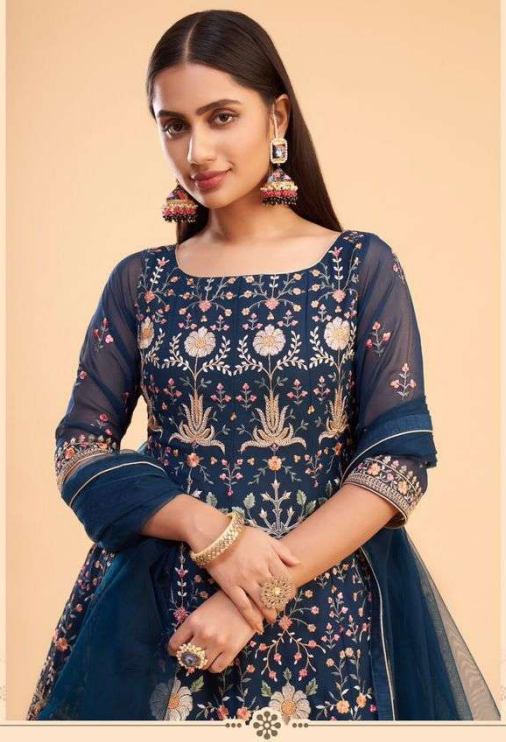

ALIZEH

Go forth & be fabulous!

3010