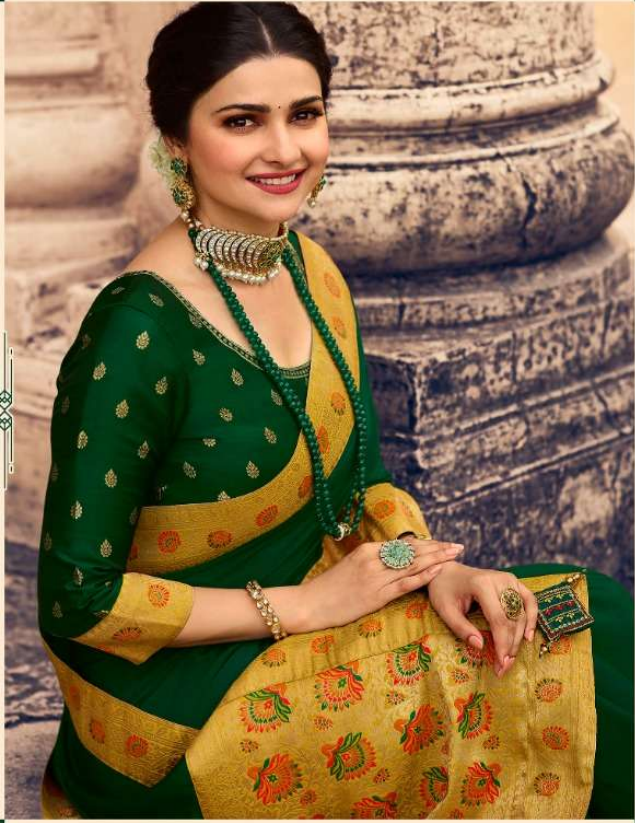

◆ 24092 ◆

24095

**VINAY**<sup>®</sup>

VINAY FASHION LLP

*Believe it*

**SHEESHA**  
**HARMONY-4**

**FABRIC DETAILS**

**SAREE**

BARFI SILK WITH BANARASI BORDER

**BLOUSE**

BANARASI BLOUSE

**HSN CODE-54075230**