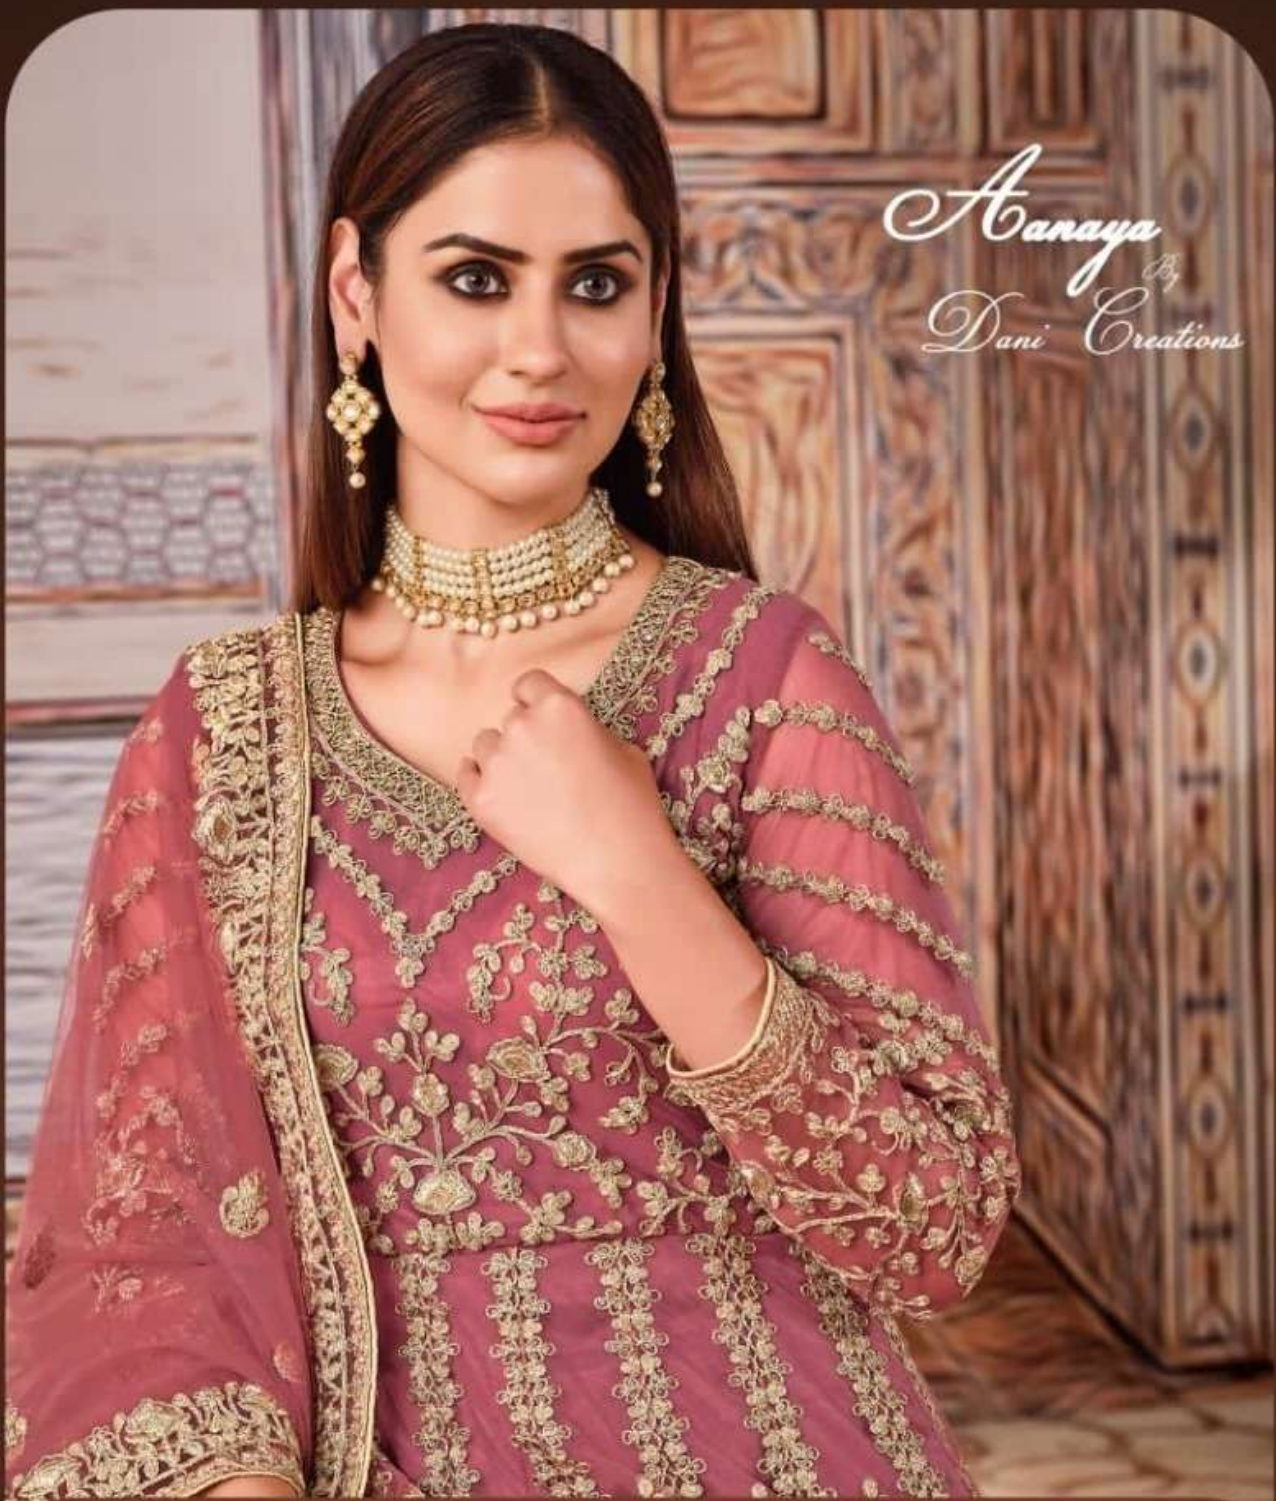

D NO	PRICE	TOP FABRIC	INNER /BOTTOM	DUPATTA
2701	2995	NET	SANTOOL	NET
2702	2995	NET	SANTOOL	NET
2703	2995	NET	SANTOOL	NET
2704	2995	NET	SANTOOL	NET
TOTAL PCS - 4			SET PRICE - 11980/-	