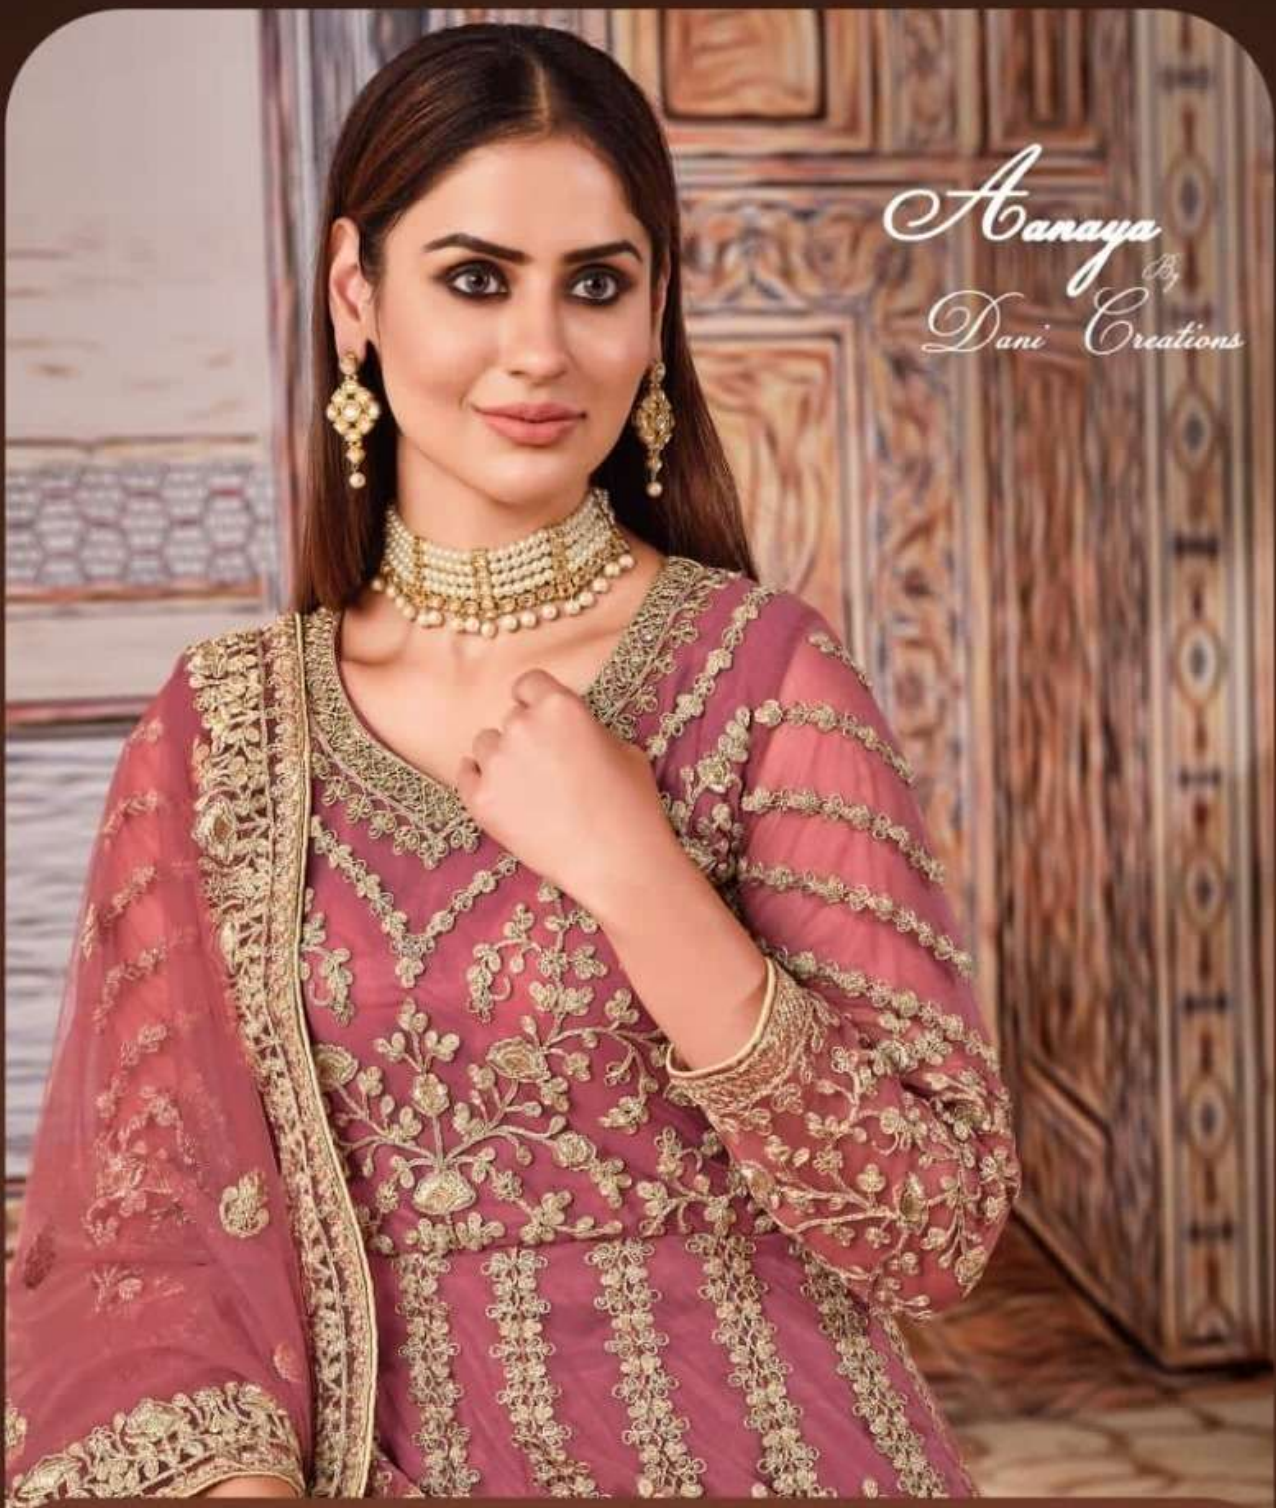

D NO	PRICE	TOP FABRIC	INNER /BOTTOM	DUPATTA
2701	2995	NET	SANTOOL	NET
2702	2995	NET	SANTOOL	NET
2703	2995	NET	SANTOOL	NET
2704	2995	NET	SANTOOL	NET
TOTAL PCS - 4			SET PRICE - 11980/-	