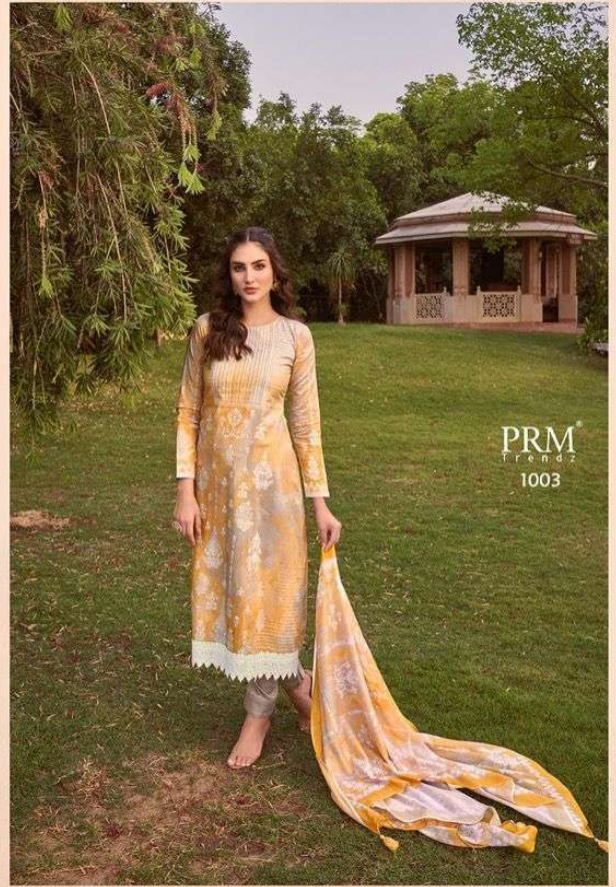

PRM  
TRENDS  
1002

PRM  
TRENDS

1004

PRM  
FRENDS  
1009

PRM  
TRENDS

1001

1002

1003

1006

1007

1008

1004

1005

1009

PRM  
Trendz

1010

## Mishri Si Yaadein

**:TOP:**

PURE LAWN WITH COTTON LACE  
WITH DIGITAL PRINT

**:DUPATTA:**

PURE VISCOS MAL COTTON  
WITH DIGITAL PRINT

**:BOTTOM:**

PURE COTTON SOLID