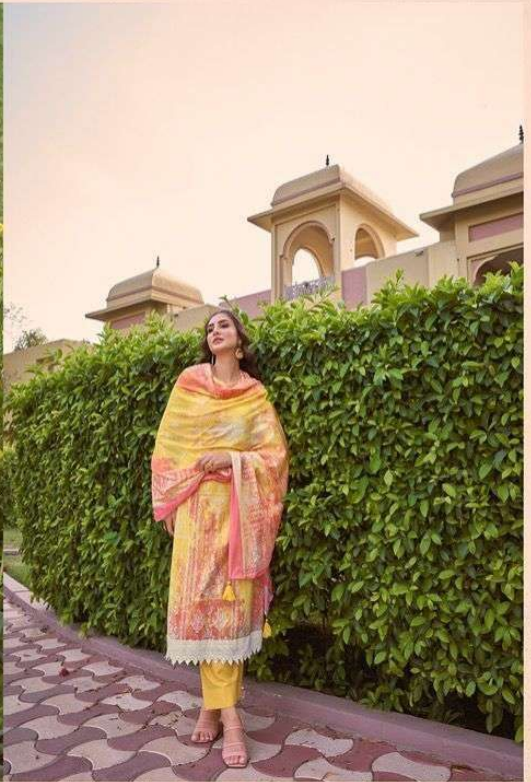

PRM  
TRENDS  
1002

PRM  
TRENDS

1004

PRM  
FRENDS  
1009

PRM  
TRENDS

1001

1002

1003

1006

1007

1008

1004

1005

1009

PRM  
Trendz

1010

## Mishri Si Yaadein

**:TOP:**

PURE LAWN WITH COTTON LACE  
WITH DIGITAL PRINT

**:DUPATTA:**

PURE VISCOS MAL COTTON  
WITH DIGITAL PRINT

**:BOTTOM:**

PURE COTTON SOLID