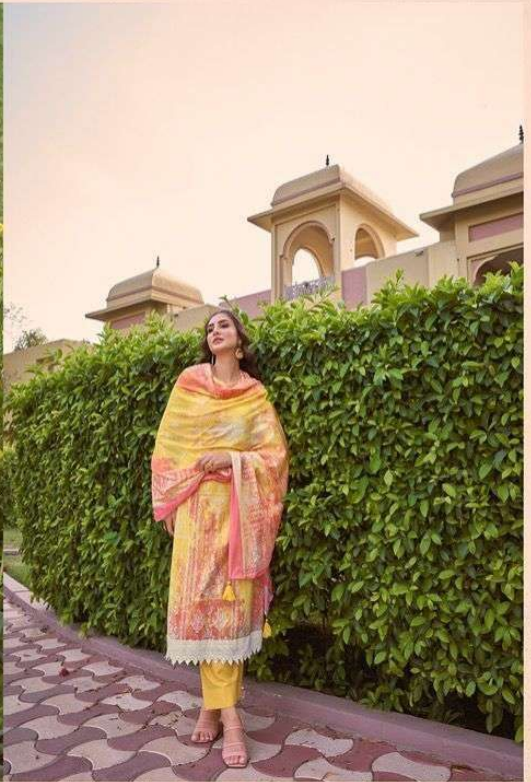

PRM
TRENDS
1002

PRM
TRENDS

1004

PRM
FRENDS
1009

PRM
TRENDS

1001

1002

1003

1006

1007

1008

1004

1005

1009

PRM
Trendz

1010

PRM[®]
Trendz

Mishri Si Yaadein

:TOP:

PURE LAWN WITH COTTON LACE
WITH DIGITAL PRINT

:DUPATTA:

PURE VISCOSE MAL COTTON
WITH DIGITAL PRINT

:BOTTOM:

PURE COTTON SOLID