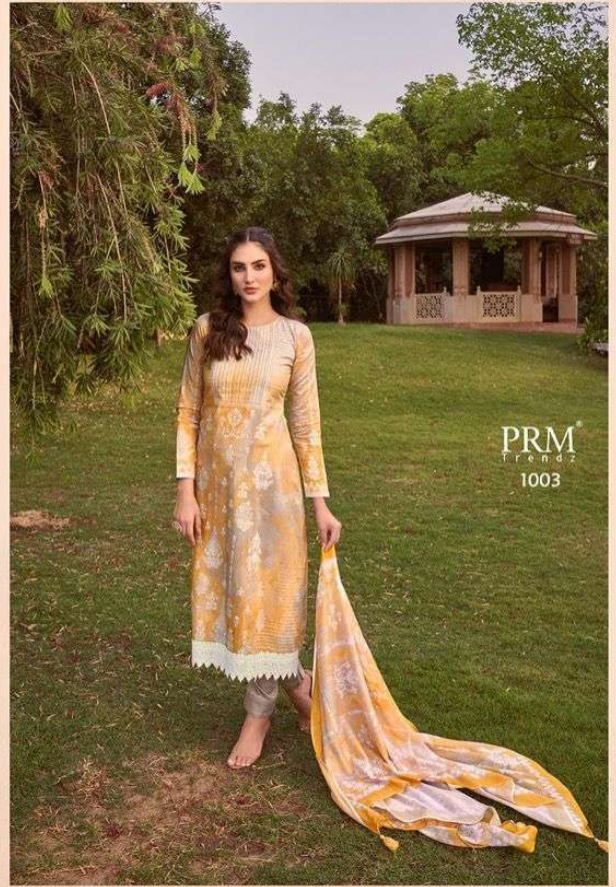

PRM
TRENDS
1002

PRM
TRENDS

1004

PRM
FRENDS
1009

PRM
TRENDS

1001

1002

1003

1006

1007

1008

1004

1005

1009

PRM
Trendz

1010

PRM[®]
Trendz

Mishri Si Yaadein

:TOP:

PURE LAWN WITH COTTON LACE
WITH DIGITAL PRINT

:DUPATTA:

PURE VISCOSE MAL COTTON
WITH DIGITAL PRINT

:BOTTOM:

PURE COTTON SOLID