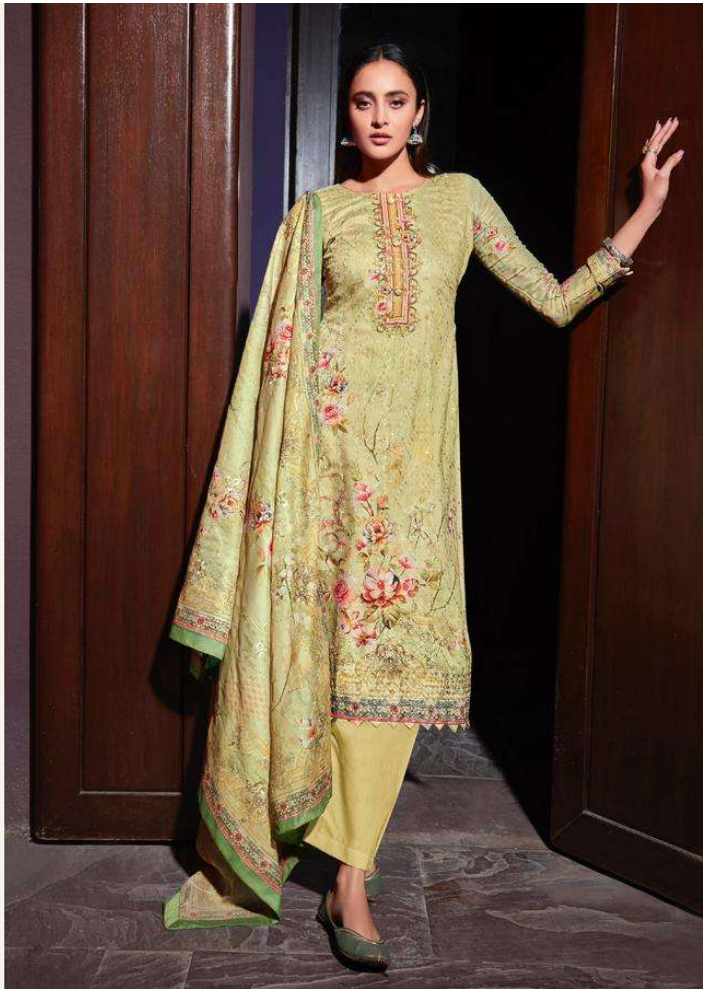

ممتاز آرٹس  
MUMTAZ ARTS®  
*Regina di Saja*

MUMTAZ ARTS®  
MEHRAAM  
7004

MEHRAAM 7001

MEHRAAM 7002

MEHRAAM 7003

MEHRAAM 7004

MEHRAAM 7005

MEHRAAM 7006

MEHRAAM 7007

MEHRAAM 7008

MEHRAAM 7009

MEHRAAM 7010

ممتاز آرٹس  
MUMTAZ ARTS®  
Respect to design

Mehraam

100% PURE JAM SATIN DIGITAL PRINT WITH FRONT MULTI SEQUENCE WORK WITH  
PURE LAWN DUPATTA BOX PALLU DIGITAL PRINT WITH MULTI SEQUENCE