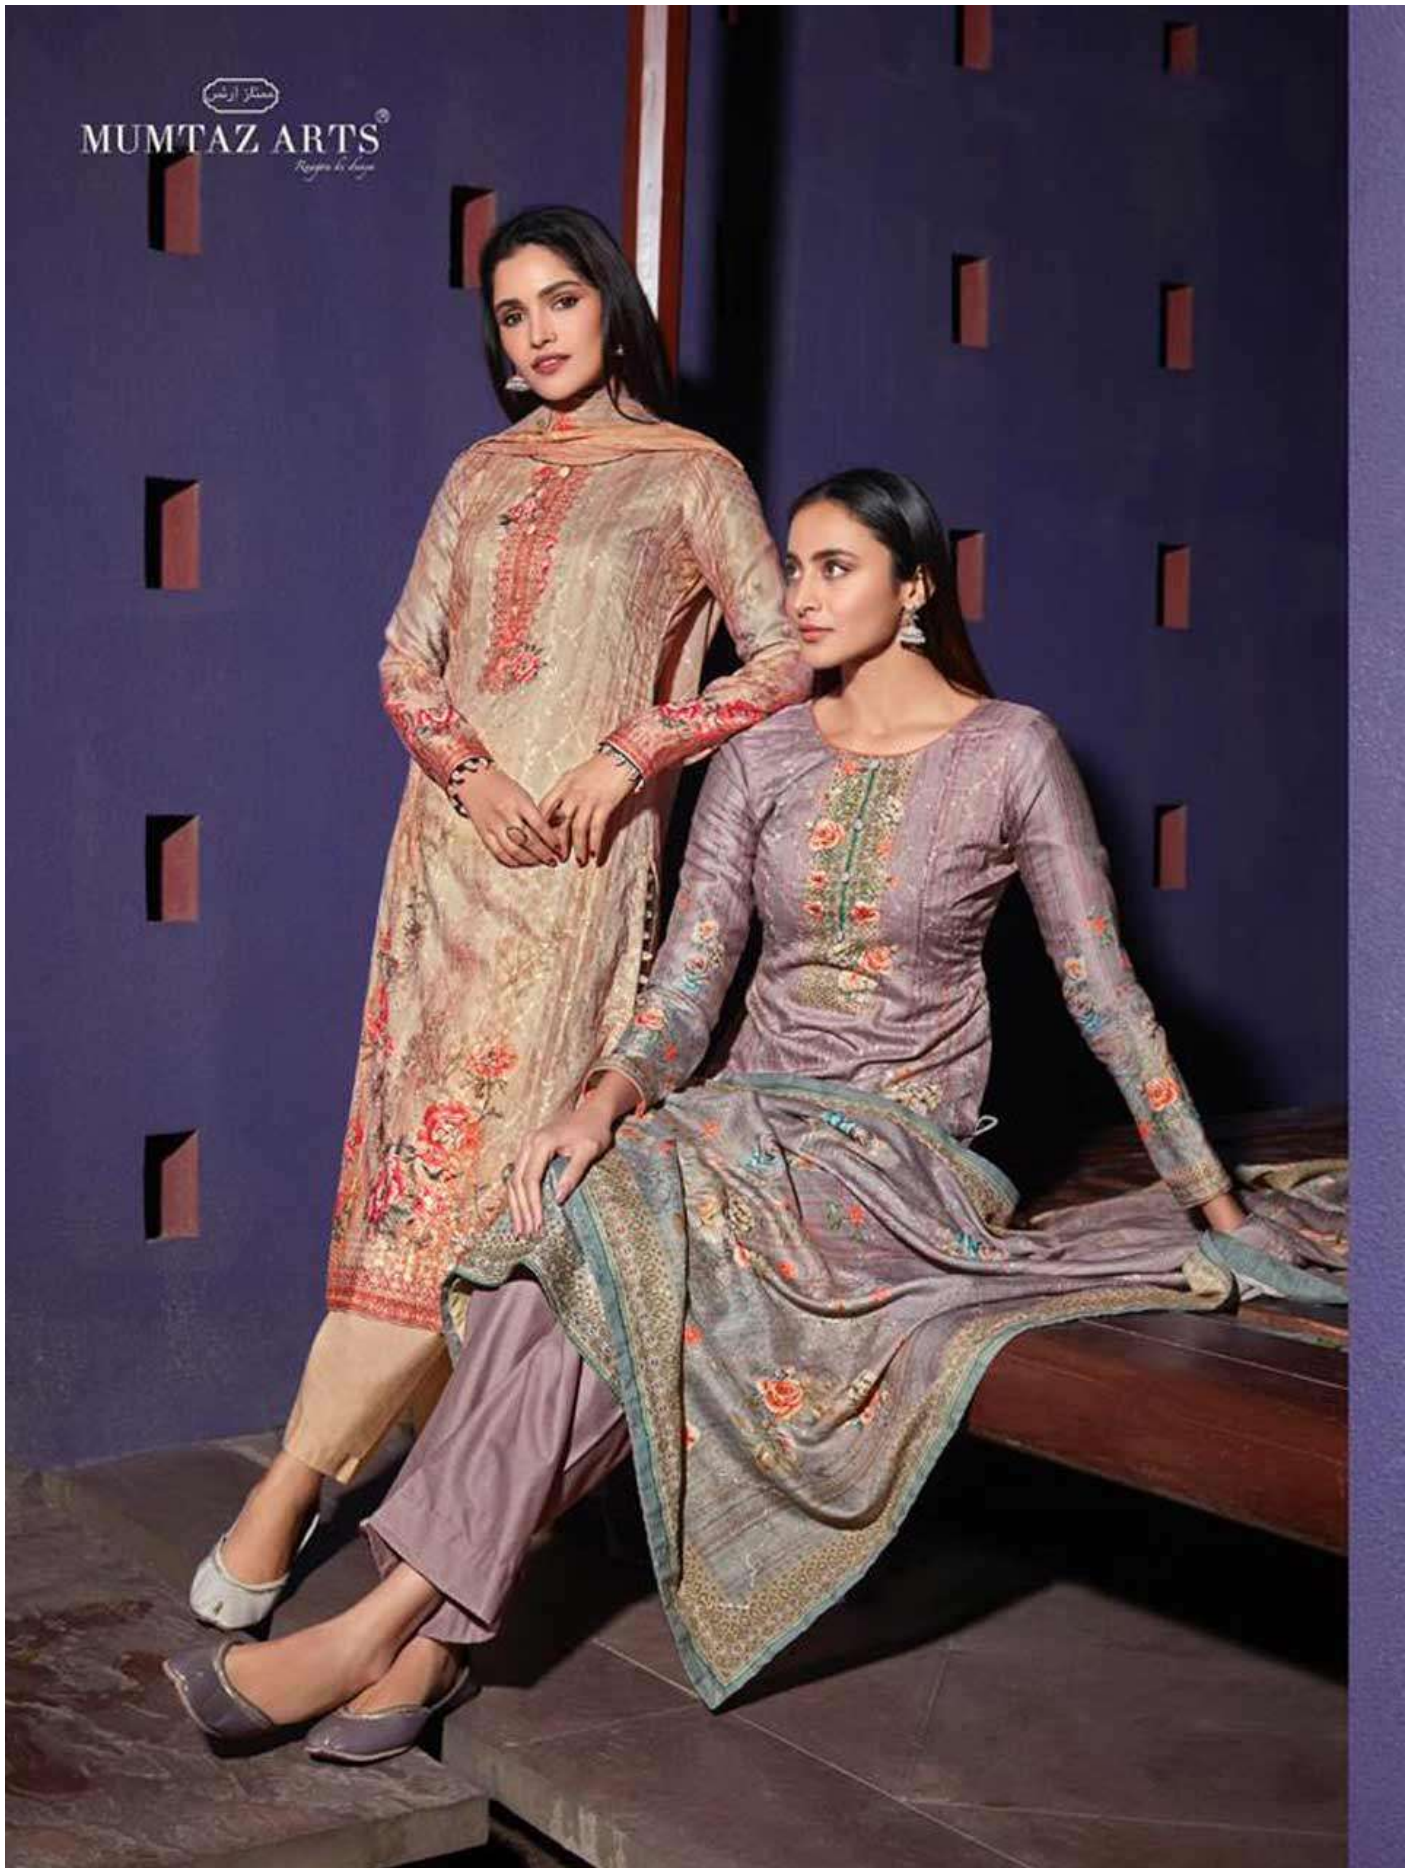

ممتاز آرٹس  
MUMTAZ ARTS®  
*Regina di Saja*

MUMTAZ ARTS®  
MEHRAAM  
7004

MEHRAAM 7001

MEHRAAM 7002

MEHRAAM 7003

MEHRAAM 7004

MEHRAAM 7005

MEHRAAM 7006

MEHRAAM 7007

MEHRAAM 7008

MEHRAAM 7009

MEHRAAM 7010

ممتاز آرٹس  
MUMTAZ ARTS®  
Respect to design

Mehraam

100% PURE JAM SATIN DIGITAL PRINT WITH FRONT MULTI SEQUENCE WORK WITH  
PURE LAWN DUPATTA BOX PALLU DIGITAL PRINT WITH MULTI SEQUENCE