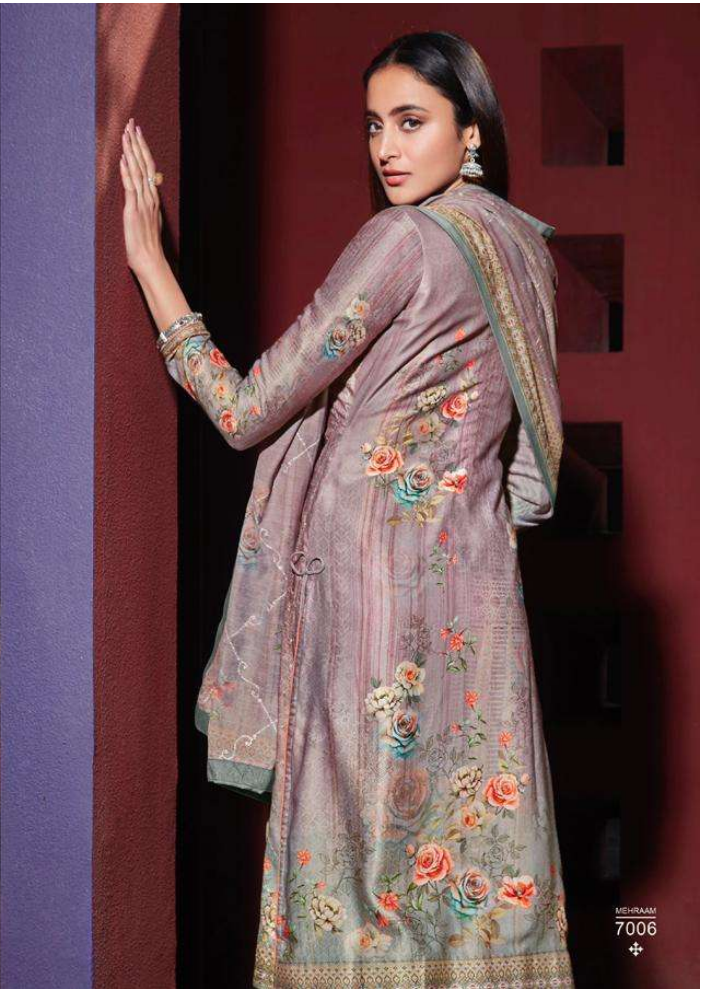

ممتاز آرٹس  
MUMTAZ ARTS®  
*Regina di Saja*

MUMTAZ ARTS®  
MEHRAAM  
7004

MEHRAAM 7001

MEHRAAM 7002

MEHRAAM 7003

MEHRAAM 7004

MEHRAAM 7005

MEHRAAM 7006

MEHRAAM 7007

MEHRAAM 7008

MEHRAAM 7009

MEHRAAM 7010

ممتاز آرٹس  
MUMTAZ ARTS®  
Respect to design

Mehraam

100% PURE JAM SATIN DIGITAL PRINT WITH FRONT MULTI SEQUENCE WORK WITH  
PURE LAWN DUPATTA BOX PALLU DIGITAL PRINT WITH MULTI SEQUENCE