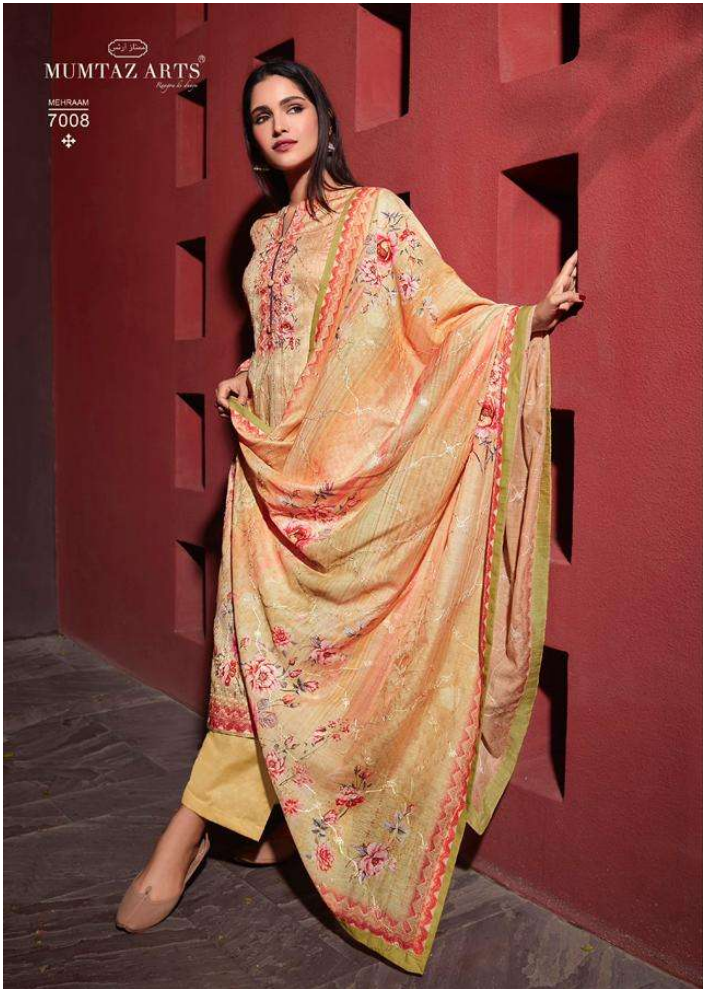

ممتاز آرٹس  
MUMTAZ ARTS®  
*Regina di Saja*

MUMTAZ ARTS®  
MEHRAAM  
7004

MEHRAAM 7001

MEHRAAM 7002

MEHRAAM 7003

MEHRAAM 7004

MEHRAAM 7005

MEHRAAM 7006

MEHRAAM 7007

MEHRAAM 7008

MEHRAAM 7009

MEHRAAM 7010

ممتاز آرٹس  
MUMTAZ ARTS®  
Respect to design

Mehraam

100% PURE JAM SATIN DIGITAL PRINT WITH FRONT MULTI SEQUENCE WORK WITH  
PURE LAWN DUPATTA BOX PALLU DIGITAL PRINT WITH MULTI SEQUENCE