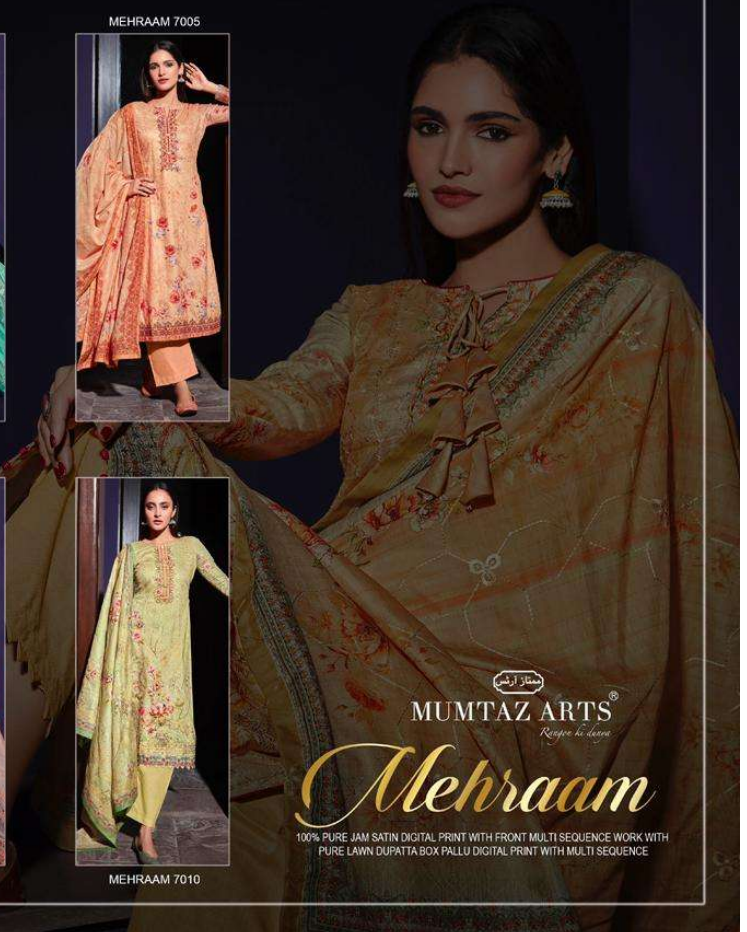

ممتاز آرٹس
MUMTAZ ARTS®
Respect to design

Mehraam