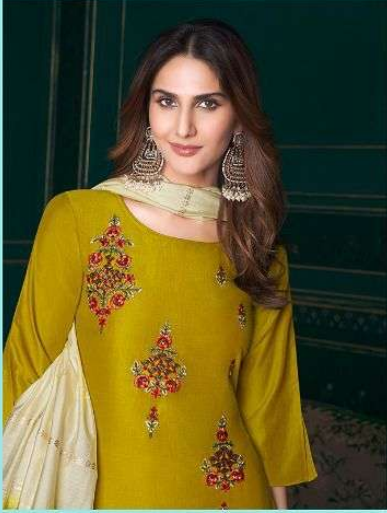

LILY&LALI
GULS PRIDE
A PRODUCT OF WINDY COLOR

» 8031 «

» 8032 «

LILY&LALI
GULS PRIDE
A PRODUCT OF BIRNAY GROUP

» 8033 «

LILY&LALI
GULS PRIDE
A PRODUCT OF KINVI GROUP

» 8034 «

» 8035 «

LILY & LALI
GULS PRIDE
A PRODUCT OF FRIEND GROUP

» 8037 «

» 8038 «

LILY&LALI[®]

GULSPRIDE

A PRODUCT OF *fiona*[®] GROUP

D. No. : 8031 To 8038

Top : Pure Maslin A Line
Kurti With Handwork

Pant : Pure Muslin
Pencil Pant With Work

Dupatta : Pure Viscouse Dupatta

Meera

SIZE	M	L	XL	XXL	XXXL
INCHES	38	40	42	44	46

» 8031 «

» 8032 «

» 8035 «

» 8036 «