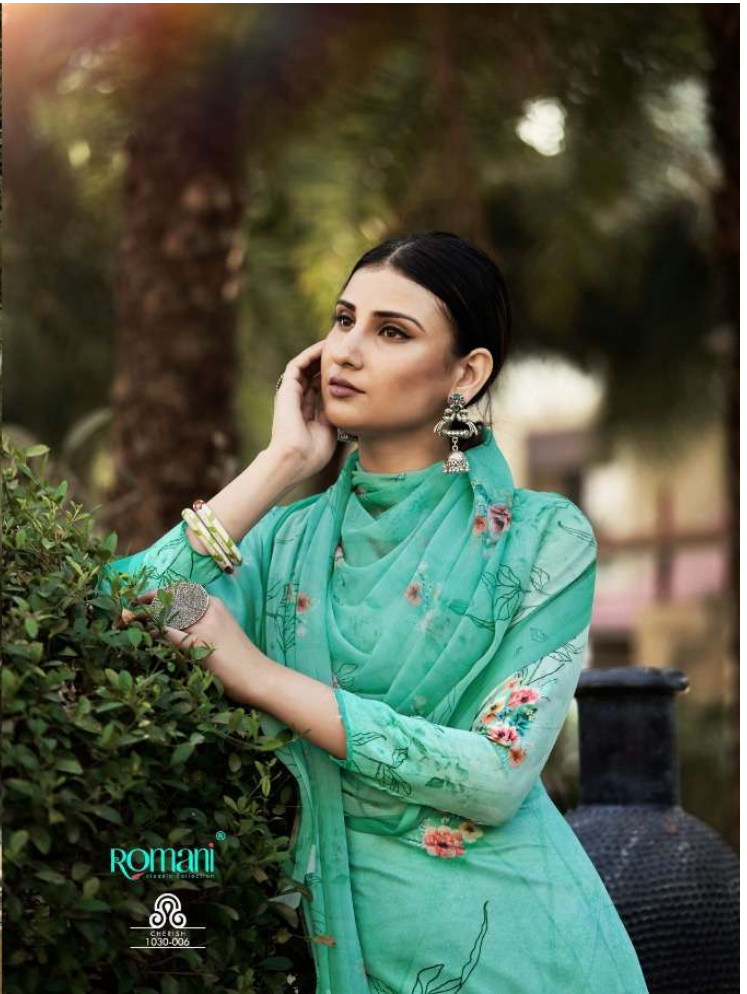

ROMANI®
AUSPICE COLLECTION

CHERISH
1030-004

SIZE: 1030-002

ROMANI®

1030-001

1030-002

1030-003

1030-004

1030-005

1030-006

1030-007

1030-008

1030-009

1030-010

Cherish
Romani®
CLASSIC COLLECTION