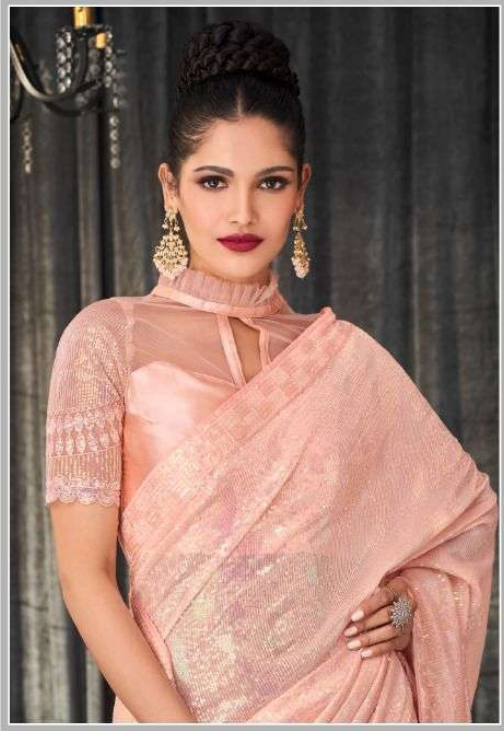

ANMOL™
CREATIONS

2313

ANMOL™
CREATIONS

2314

*Annual
Creation*

BEEPEE TEXTILES INNARA - III

D.NO	FABRIC	BLOUSE	PRICE
2301	GEORGETTE	EMB	2745
2302	GEORGETTE	EMB	2645
2303	GEORGETTE	EMB	2725
2304	GEORGETTE	EMB	2595
2305	GEORGETTE	EMB	2625
2306	GEORGETTE	EMB	2585
2307	GEORGETTE	EMB	2685
2308	GEORGETTE	EMB	2545
2309	GEORGETTE	EMB	2275
2310	GEORGETTE	EMB	2545
2311	GEORGETTE	EMB	2395
2312	GEORGETTE	EMB	2545
2313	GEORGETTE	EMB	2545
2314	GEORGETTE	EMB	2565
		TOTAL AMOUNT	36020
		AVERAGE	2575