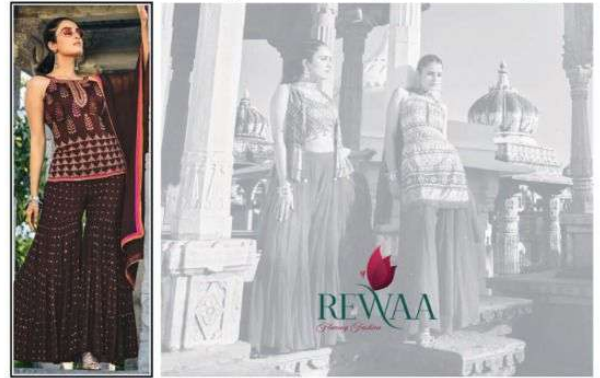

Rajnandini

Rajyavani

Raktapuspa

Ramanika

Rameswari

Ranyarupa

PARAMPARA VOL-2

D.NO.	SIZE	PRICE
RAJAVANTI	L	4210/-
	XL	4310/-
RAJSHREE	L	3890/-
	XL	4000/-
RAJASUYA	L	3680/-
	XL	3790/-
RAJDULARI	L	3790/-
	XL	3890/-
RAJESHWARI	L	3470/-
	XL	3580/-
RAJHANSA	L	3890/-
	XL	4000/-
RAJITHA	L	4000/-
	XL	4100/-
RAJNANDINI	L	3680/-
	XL	3790/-
RAJYAVANI	L	3790/-
	XL	3890/-
RAKTAPUSPA	L	3890/-
	XL	4000/-
	XXL	4100/-
RAMANIKA	L	3890/-
	XL	4000/-
RAMESWARI	L	4210/-
	XL	4310/-
RAMYARUPA	L	3680/-
	XL	3790/-