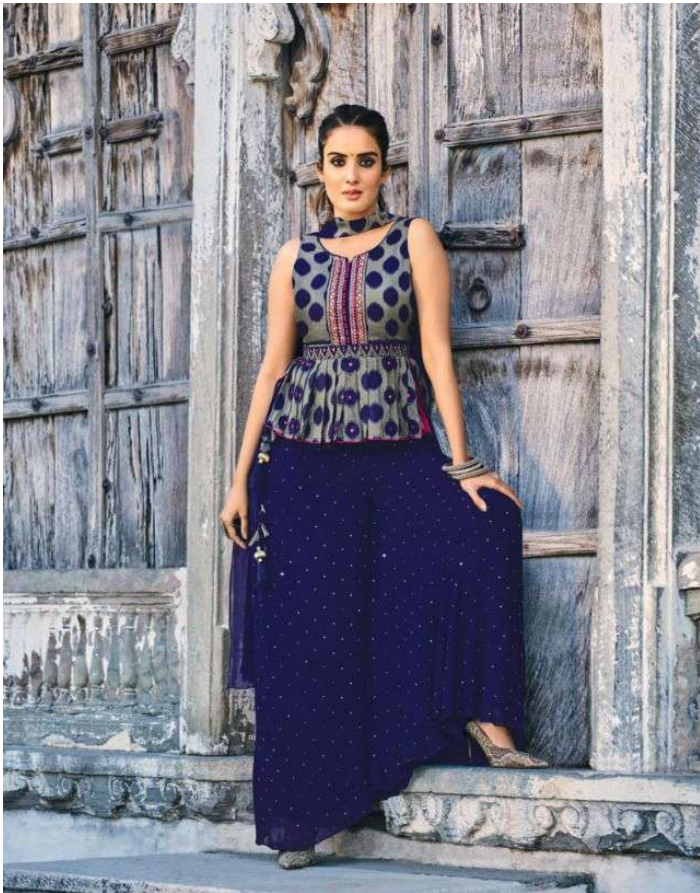

REWAA
By Raniya & Roshni