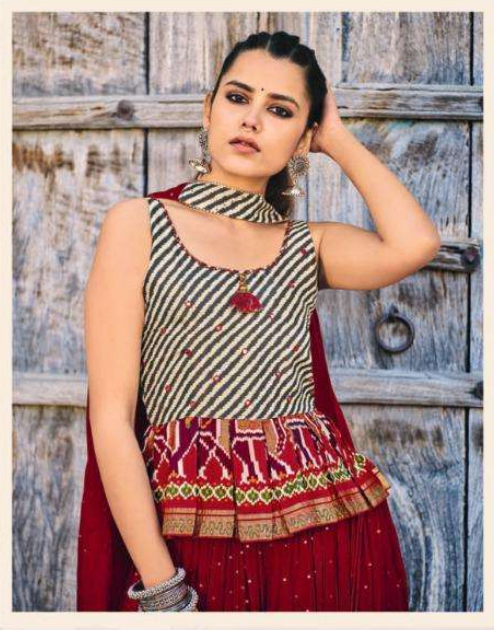

REVVA

Rajhansa