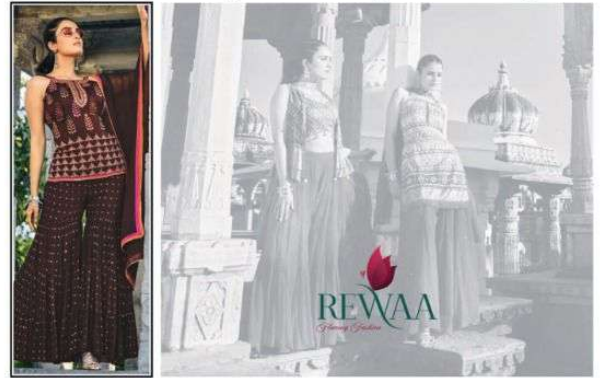

Rameswari

Ranyarupa

REWAA
Rajwadi Fashion

PARAMPARA VOL-2

D.NO.	SIZE	PRICE
RAJAVANTI	L	4210/-
	XL	4310/-
RAJSHREE	L	3890/-
	XL	4000/-
RAJASUYA	L	3680/-
	XL	3790/-
RAJDULARI	L	3790/-
	XL	3890/-
RAJESHWARI	L	3470/-
	XL	3580/-
RAJHANSA	L	3890/-
	XL	4000/-
RAJITHA	L	4000/-
	XL	4100/-
RAJNANDINI	L	3680/-
	XL	3790/-
RAJYAVANI	L	3790/-
	XL	3890/-
RAKTAPUSPA	L	3890/-
	XL	4000/-
	XXL	4100/-
RAMANIKA	L	3890/-
	XL	4000/-
RAMESWARI	L	4210/-
	XL	4310/-
RAMYARUPA	L	3680/-
	XL	3790/-