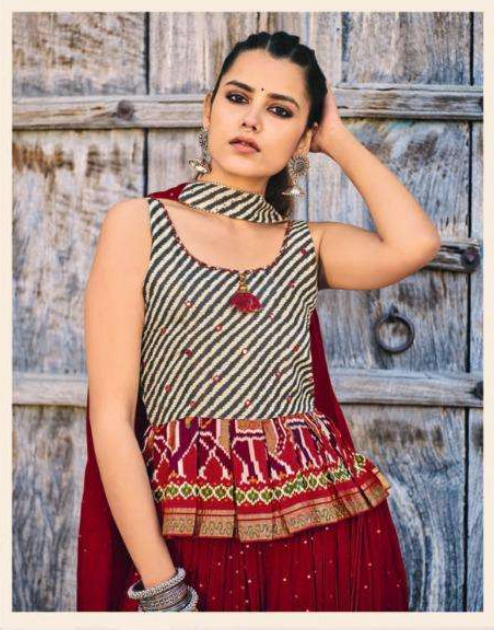

REWAA
Flaming Fashion

Paranpara
VOL-02

Rajshree

Rajdulari

REVVA

Rajhansa

**REWAA**
Shining Traditions

Rajnandini

Rameswari

Ranyarupa

REWAA
Rajwadi Fashion

PARAMPARA VOL-2

D.NO.	SIZE	PRICE
RAJAVANTI	L	4210/-
	XL	4310/-
RAJSHREE	L	3890/-
	XL	4000/-
RAJASUYA	L	3680/-
	XL	3790/-
RAJDULARI	L	3790/-
	XL	3890/-
RAJESHWARI	L	3470/-
	XL	3580/-
RAJHANSA	L	3890/-
	XL	4000/-
RAJITHA	L	4000/-
	XL	4100/-
RAJNANDINI	L	3680/-
	XL	3790/-
RAJYAVANI	L	3790/-
	XL	3890/-
RAKTAPUSPA	L	3890/-
	XL	4000/-
	XXL	4100/-
RAMANIKA	L	3890/-
	XL	4000/-
RAMESWARI	L	4210/-
	XL	4310/-
RAMYARUPA	L	3680/-
	XL	3790/-