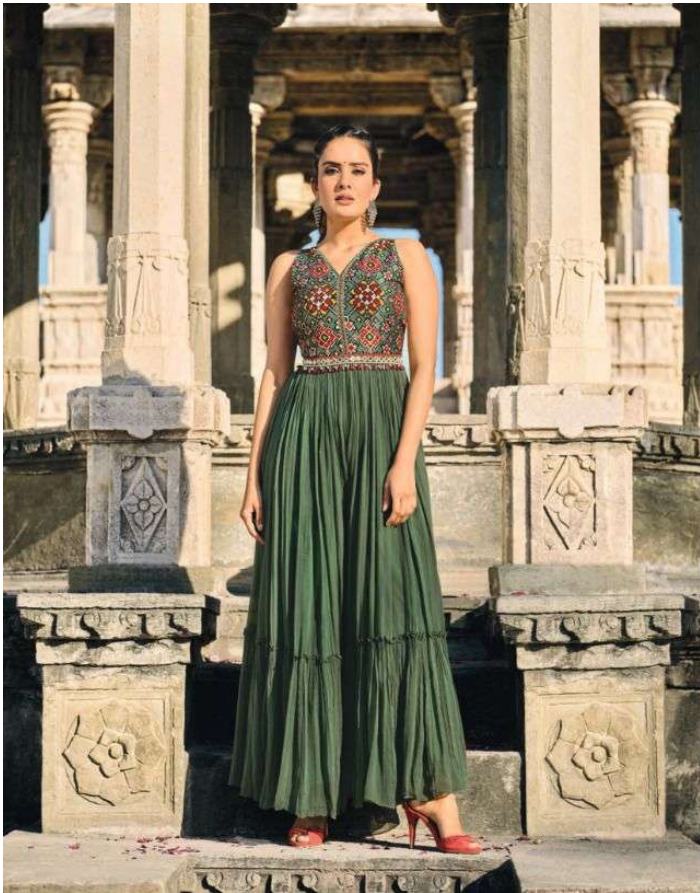

REWAA
Flaming Fashion

Paranpara
VOL-02

Rajshree

Rajdulari

REVVA

Rajhansa

**REWAA**
Shining Traditions

Rajnandini

Rameswari

Ranyarupa

REWAA
Rajwadi Fashion

PARAMPARA VOL-2

D.NO.	SIZE	PRICE
RAJAVANTI	L	4210/-
	XL	4310/-
RAJSHREE	L	3890/-
	XL	4000/-
RAJASUYA	L	3680/-
	XL	3790/-
RAJDULARI	L	3790/-
	XL	3890/-
RAJESHWARI	L	3470/-
	XL	3580/-
RAJHANSA	L	3890/-
	XL	4000/-
RAJITHA	L	4000/-
	XL	4100/-
RAJNANDINI	L	3680/-
	XL	3790/-
RAJYAVANI	L	3790/-
	XL	3890/-
RAKTAPUSPA	L	3890/-
	XL	4000/-
	XXL	4100/-
RAMANIKA	L	3890/-
	XL	4000/-
RAMESWARI	L	4210/-
	XL	4310/-
RAMYARUPA	L	3680/-
	XL	3790/-