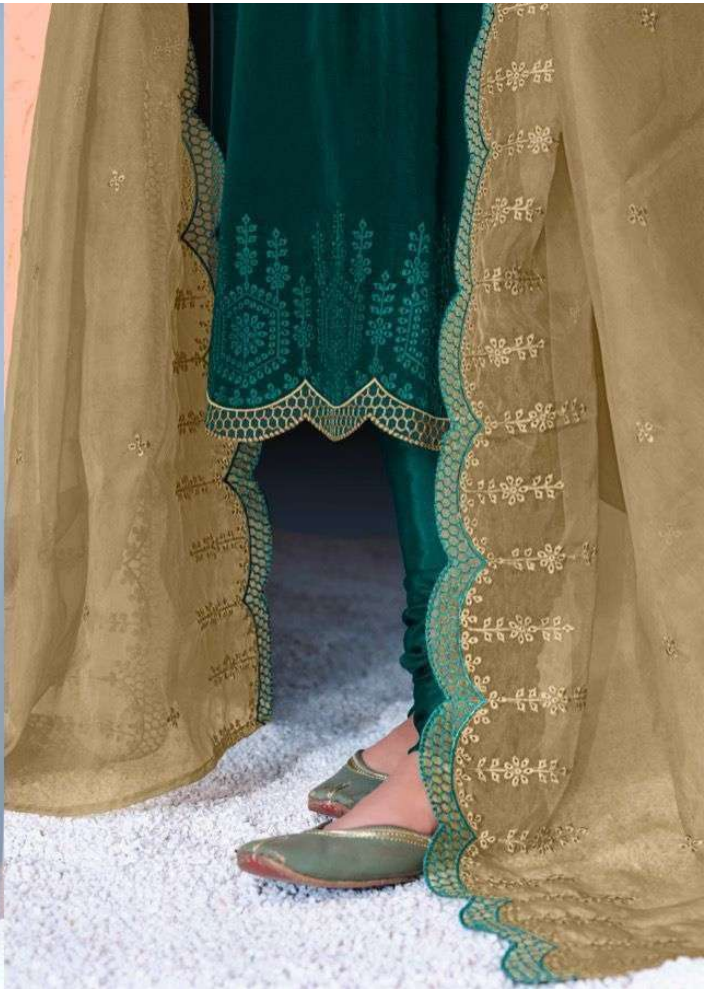

13701

13702

13703

13704 

13705

13706

# MEHER

| DESIGN NO.             | PRICE  |   |
|------------------------|--------|---|
| 13701                  | 1199/- | <b>:TOP:</b><br>SILK WITH EMBROIDERY                    |
| 13702                  | 1199/- |   |
| 13703                  | 1199/- | <b>:BOTTAM:</b><br>DULL SANTOON                         |
| 13704                  | 1199/- |   |
| 13705                  | 1199/- | <b>:DUPATTA:</b><br>ORGANZA WITH SCALPING<br>EMBROIDERY |
| 13706                  | 1199/- |   |
| <b>Total Pieces: 6</b> |        | <b>Total Amountt: 7194/-+GST</b>                        |