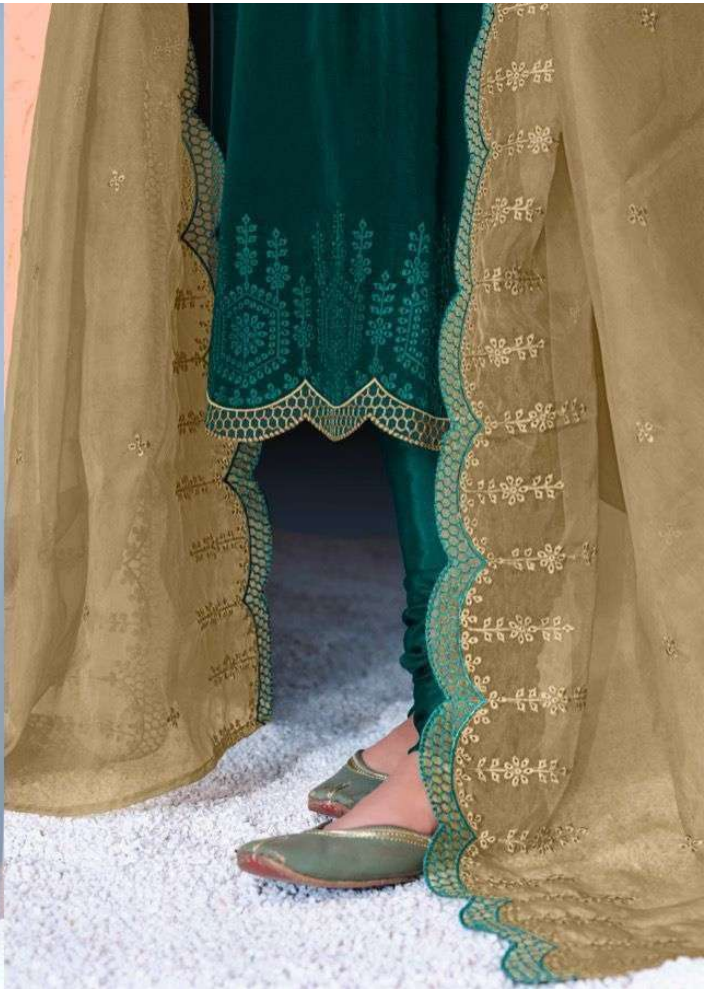

13701

13702

13703

13704 

13705

13706

# MEHER

DESIGN NO.	PRICE	
13701	1199/-	<b>:TOP:</b> SILK WITH EMBROIDERY
13702	1199/-	
13703	1199/-	<b>:BOTTAM:</b> DULL SANTOON
13704	1199/-	
13705	1199/-	<b>:DUPATTA:</b> ORGANZA WITH SCALPING EMBROIDERY
13706	1199/-	
<b>Total Pieces: 6</b>		<b>Total Amountt: 7194/-+GST</b>