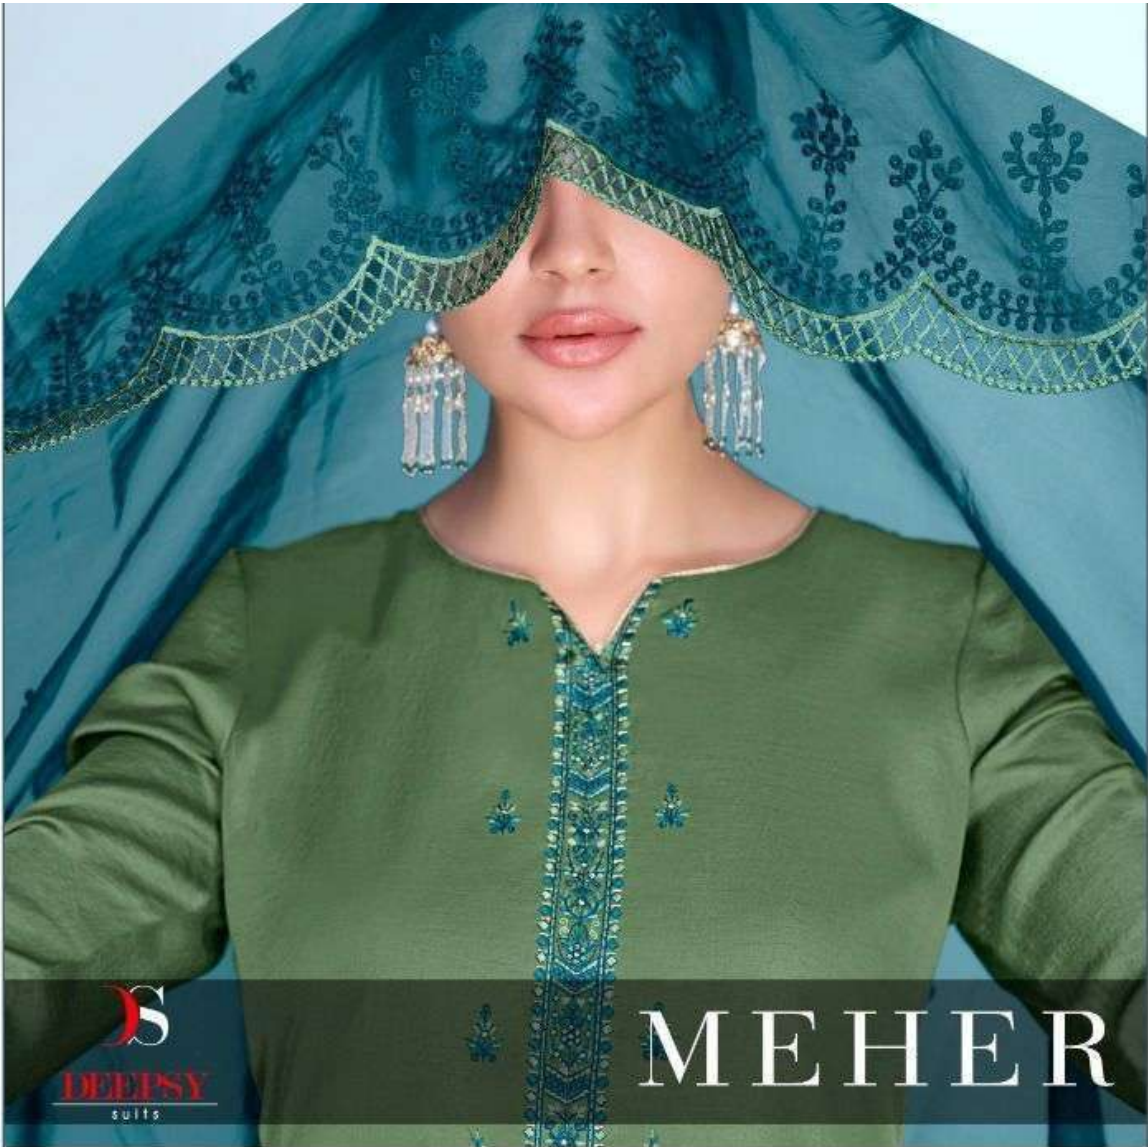

# MEHER

| DESIGN NO.             | PRICE  |   |
|------------------------|--------|---|
| 13701                  | 1199/- | <b>:TOP:</b><br>SILK WITH EMBROIDERY                    |
| 13702                  | 1199/- |   |
| 13703                  | 1199/- | <b>:BOTTAM:</b><br>DULL SANTOON                         |
| 13704                  | 1199/- |   |
| 13705                  | 1199/- | <b>:DUPATTA:</b><br>ORGANZA WITH SCALPING<br>EMBROIDERY |
| 13706                  | 1199/- |   |
| <b>Total Pieces: 6</b> |        | <b>Total Amountt: 7194/-+GST</b>                        |