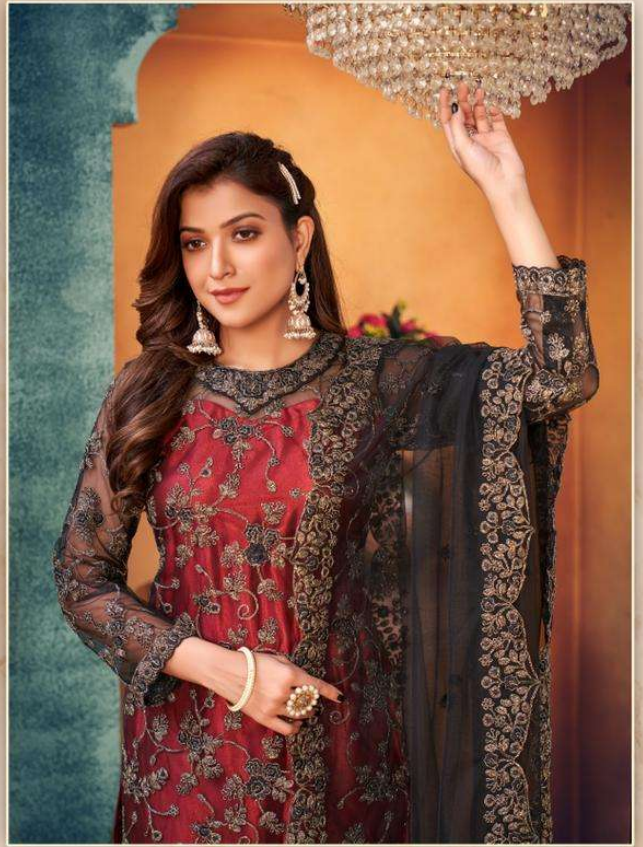

# TWISHA

Vol-24

D NO	PRICE	TOP FABRIC	INNER/BOTTOM	DUPATTA
2411	1495	NET	SATIN	NET
2412	1495	NET	SATIN	NET
2413	1495	NET	SATIN	NET
2414	1495	NET	SATIN	NET
TOTAL PCS - 4			SET PRICE-5980	

◆ D.No.2411 ◆

◆ D.No.2412 ◆