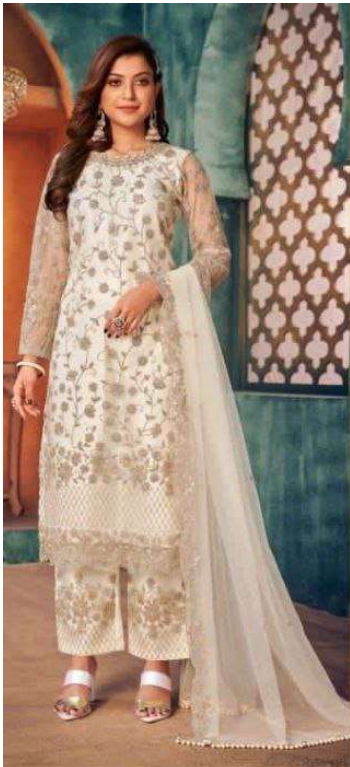

◆ D.No.2413 ◆

◆ D.No.2411 ◆

◆ D.No.2412 ◆

◆ D.No.2413 ◆

◆ D.No.2414 ◆

TWISHA

Vol-24

TWISHA

Vol-24

D NO	PRICE	TOP FABRIC	INNER/BOTTOM	DUPATTA
2411	1495	NET	SATIN	NET
2412	1495	NET	SATIN	NET
2413	1495	NET	SATIN	NET
2414	1495	NET	SATIN	NET
TOTAL PCS - 4			SET PRICE-5980	