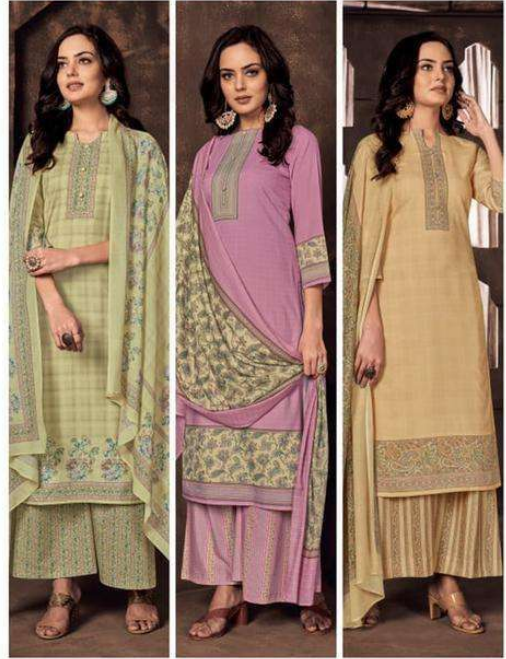

3223

3224

3225

BASANT