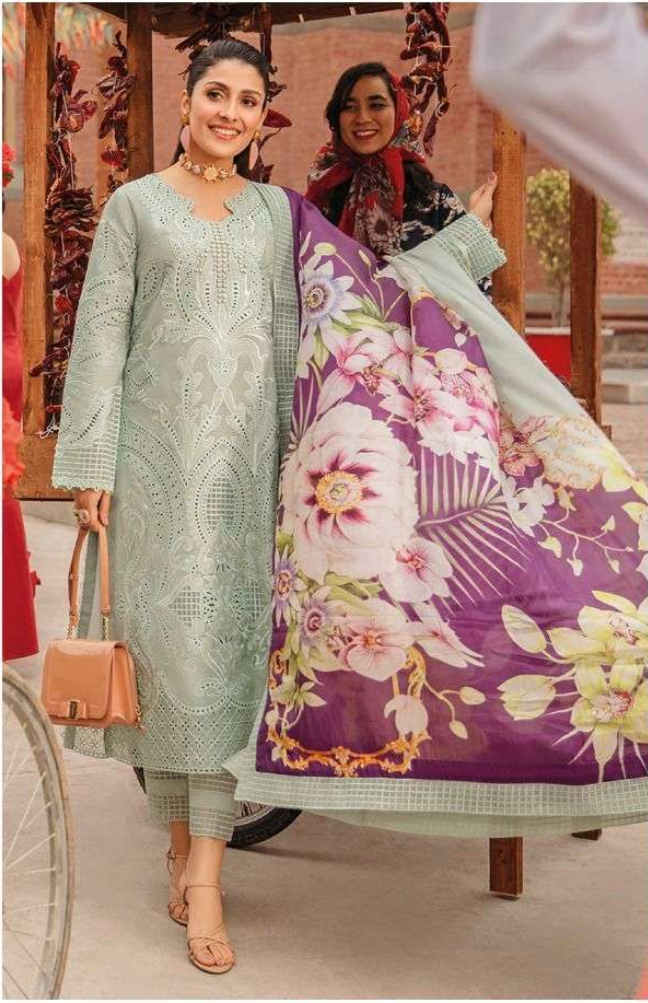

DS
1383

1384

DS
1386

MUSHQ

DESIGN NO	DESCRIPTION	RATE
1381	TOP : PURE COTTON PRINT WITH EMBROIDERY BOTTOM : COTTON SOLID DUPATTA : COTTON DIGITAL PRINT	1199
1382	TOP : PURE COTTON PRINT WITH EMBROIDERY BOTTOM : COTTON SOLID DUPATTA : COTTON DIGITAL PRINT	1199
1383	TOP : PURE COTTON PRINT WITH EMBROIDERY BOTTOM : COTTON SOLID DUPATTA : COTTON DIGITAL PRINT	1199
1384	TOP : PURE COTTON PRINT WITH EMBROIDERY BOTTOM : COTTON SOLID DUPATTA : COTTON DIGITAL PRINT	1199
1385	TOP : PURE COTTON PRINT WITH EMBROIDERY BOTTOM : COTTON SOLID DUPATTA : COTTON DIGITAL PRINT	1199
1386	TOP : PURE COTTON PRINT WITH EMBROIDERY BOTTOM : COTTON SOLID DUPATTA : COTTON DIGITAL PRINT	1199