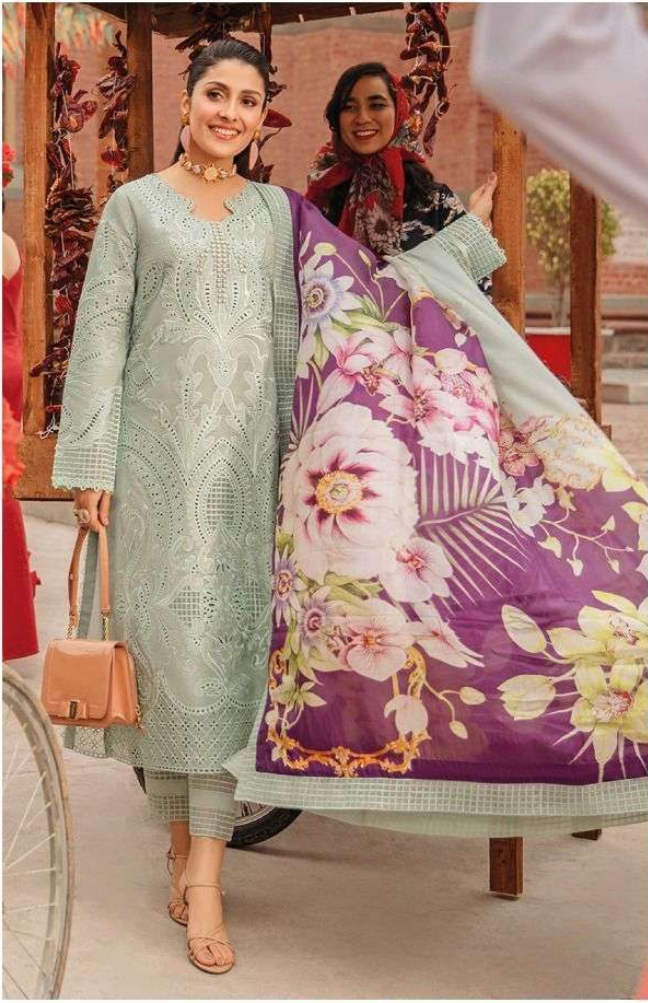

DS

1383

1384

DS
1386

MUSHQ

DESIGN NO	DESCRIPTION	RATE
1381	TOP : PURE COTTON PRINT WITH EMBROIDERY BOTTOM : COTTON SOLID DUPATTA : COTTON DIGITAL PRINT	1199
1382	TOP : PURE COTTON PRINT WITH EMBROIDERY BOTTOM : COTTON SOLID DUPATTA : COTTON DIGITAL PRINT	1199
1383	TOP : PURE COTTON PRINT WITH EMBROIDERY BOTTOM : COTTON SOLID DUPATTA : COTTON DIGITAL PRINT	1199
1384	TOP : PURE COTTON PRINT WITH EMBROIDERY BOTTOM : COTTON SOLID DUPATTA : COTTON DIGITAL PRINT	1199
1385	TOP : PURE COTTON PRINT WITH EMBROIDERY BOTTOM : COTTON SOLID DUPATTA : COTTON DIGITAL PRINT	1199
1386	TOP : PURE COTTON PRINT WITH EMBROIDERY BOTTOM : COTTON SOLID DUPATTA : COTTON DIGITAL PRINT	1199