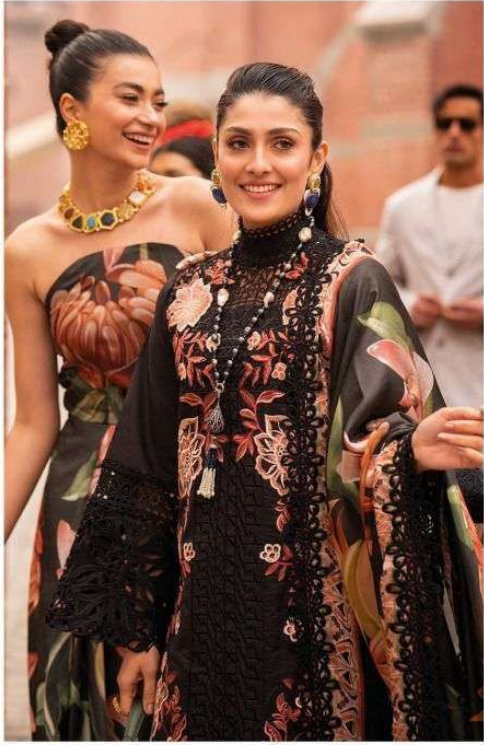

DS
1383

1384

DS
1386

MUSHQ

DESIGN NO	DESCRIPTION	RATE
1381	TOP : PURE COTTON PRINT WITH EMBROIDERY BOTTOM : COTTON SOLID DUPATTA : COTTON DIGITAL PRINT	1199
1382	TOP : PURE COTTON PRINT WITH EMBROIDERY BOTTOM : COTTON SOLID DUPATTA : COTTON DIGITAL PRINT	1199
1383	TOP : PURE COTTON PRINT WITH EMBROIDERY BOTTOM : COTTON SOLID DUPATTA : COTTON DIGITAL PRINT	1199
1384	TOP : PURE COTTON PRINT WITH EMBROIDERY BOTTOM : COTTON SOLID DUPATTA : COTTON DIGITAL PRINT	1199
1385	TOP : PURE COTTON PRINT WITH EMBROIDERY BOTTOM : COTTON SOLID DUPATTA : COTTON DIGITAL PRINT	1199
1386	TOP : PURE COTTON PRINT WITH EMBROIDERY BOTTOM : COTTON SOLID DUPATTA : COTTON DIGITAL PRINT	1199