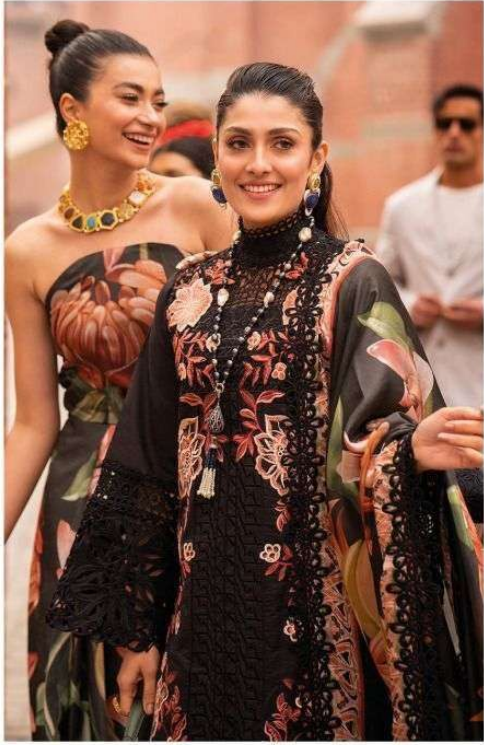

DS

1383

1384

DS
1386

MUSHQ

DESIGN NO	DESCRIPTION	RATE
1381	TOP : PURE COTTON PRINT WITH EMBROIDERY BOTTOM : COTTON SOLID DUPATTA : COTTON DIGITAL PRINT	1199
1382	TOP : PURE COTTON PRINT WITH EMBROIDERY BOTTOM : COTTON SOLID DUPATTA : COTTON DIGITAL PRINT	1199
1383	TOP : PURE COTTON PRINT WITH EMBROIDERY BOTTOM : COTTON SOLID DUPATTA : COTTON DIGITAL PRINT	1199
1384	TOP : PURE COTTON PRINT WITH EMBROIDERY BOTTOM : COTTON SOLID DUPATTA : COTTON DIGITAL PRINT	1199
1385	TOP : PURE COTTON PRINT WITH EMBROIDERY BOTTOM : COTTON SOLID DUPATTA : COTTON DIGITAL PRINT	1199
1386	TOP : PURE COTTON PRINT WITH EMBROIDERY BOTTOM : COTTON SOLID DUPATTA : COTTON DIGITAL PRINT	1199