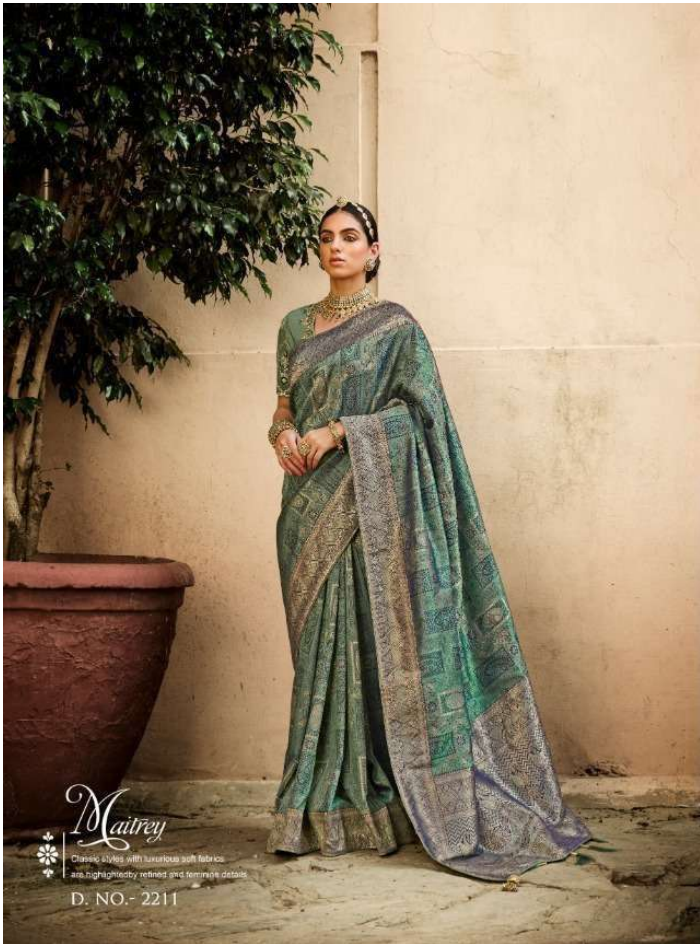

D. NO.- 2210

Brixida

Classic styles with luxurious soft fabrics
are highlighted by refined and feminine details.

D. NO.- 2212

MANGAL SUTRA

DESING NO	PRICE
2201	2695
2202	2695
2203	2695
2204	3075
2205	2695
2206	2695
2207	3075
2208	2695
2209	2695
2210	2695
2211	2695
2212	2695
TOTAL	33100
05% GST EXTRA ON ABOVE RATE	