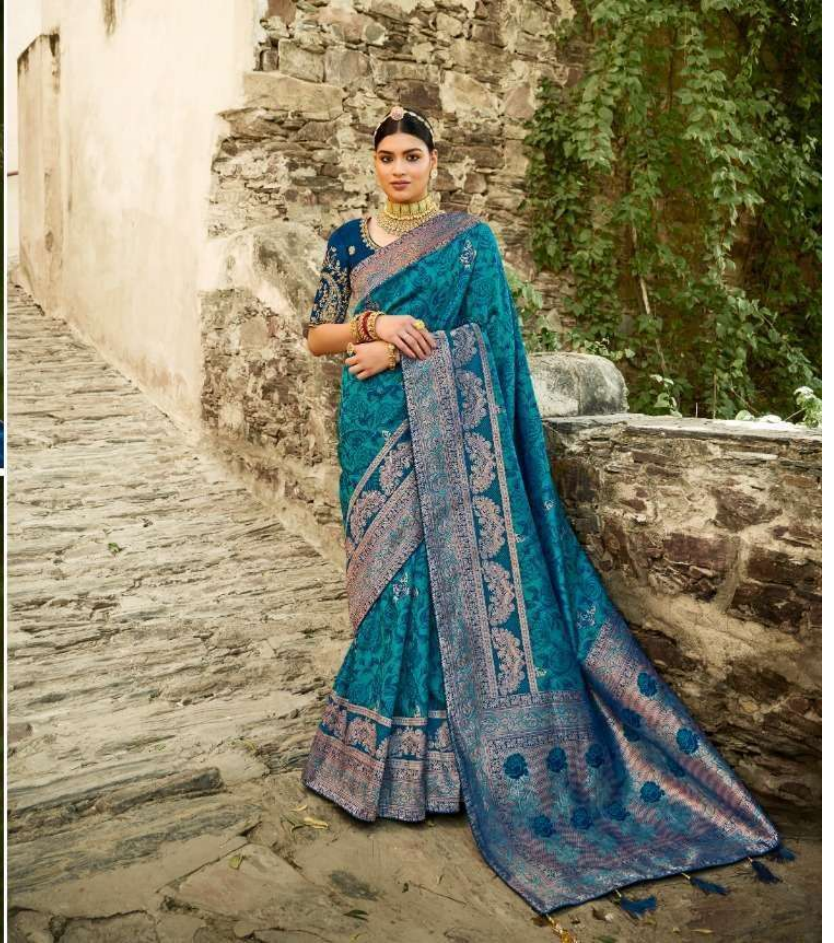

Prishma

D. NO.- 2205