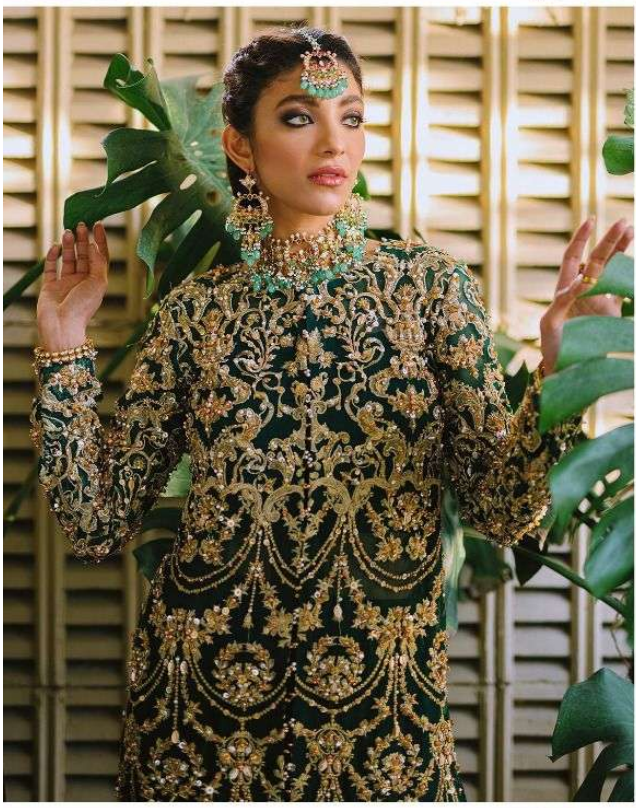

TOP:- BUTTER FLY NET
DUPATTA:- NET EMBROIDERY
BOTTOM / INNER:- SANTOON

S-488

TOP:- BUTTER FLY NET
DUPATTA:- NET EMBROIDERY
BOTTOM / INNER:- SANTOON

S-489